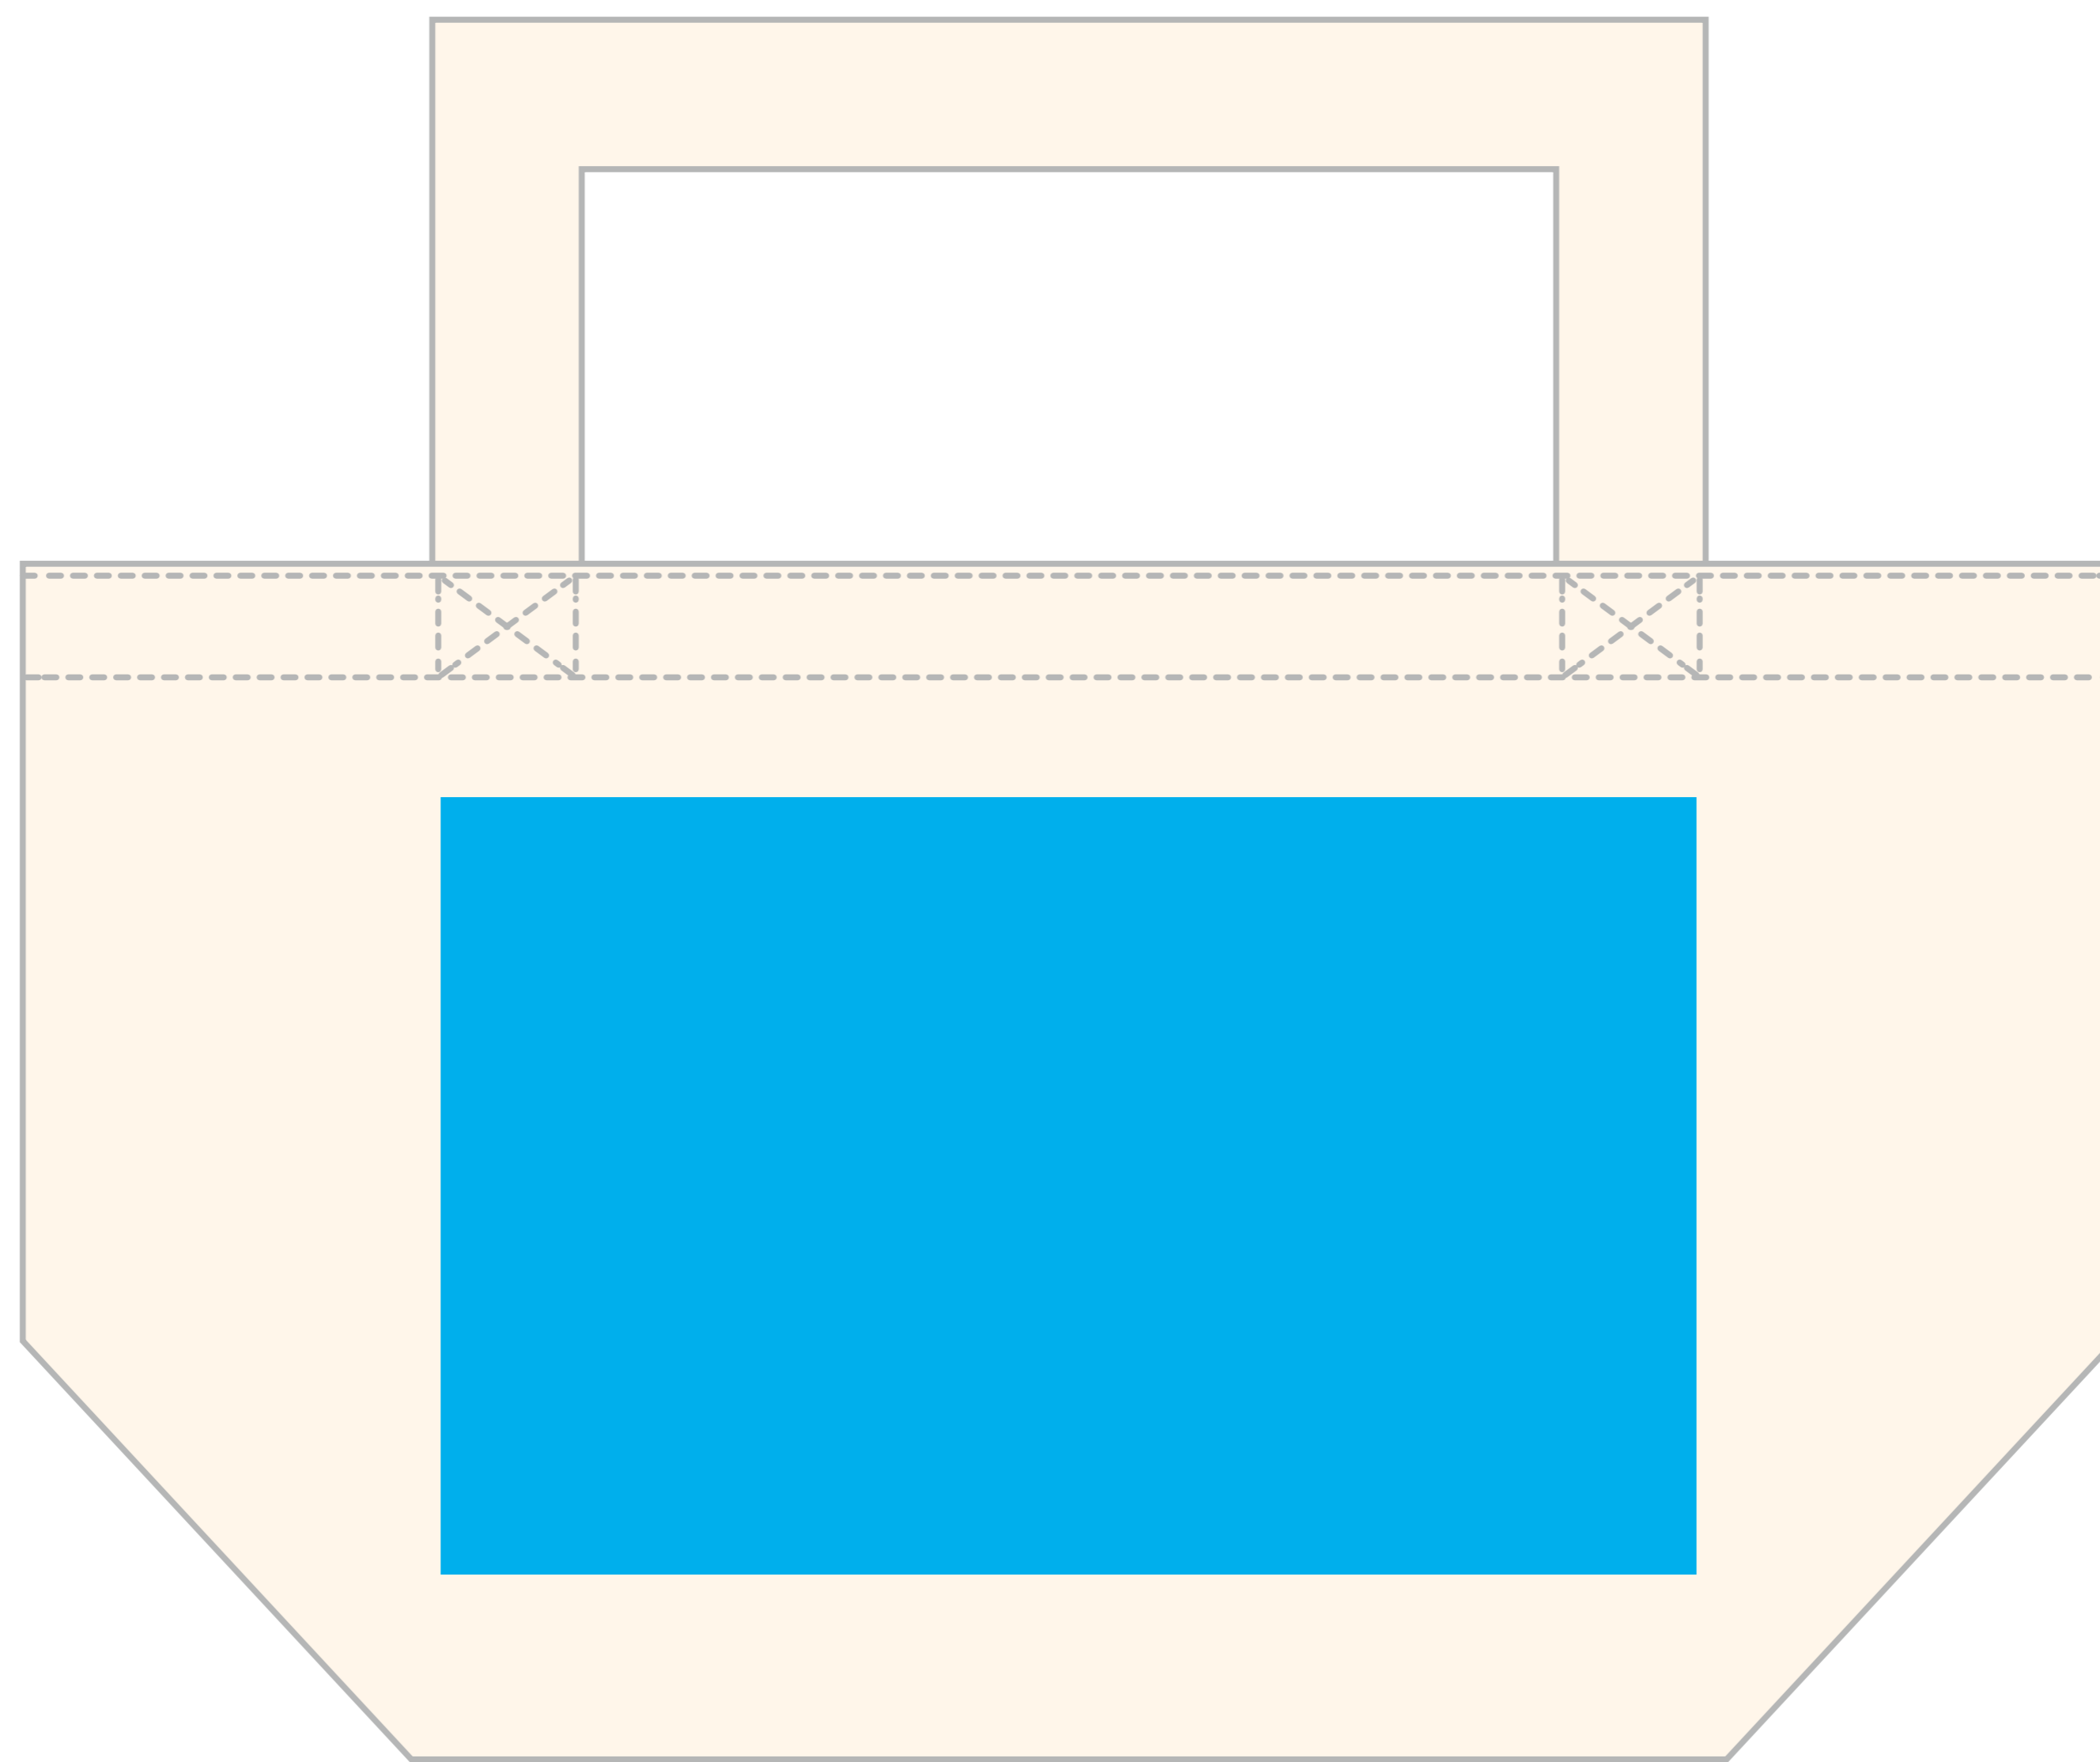

TITLE: 船底ランチバッグ (w350xh200mm)

PRINT: シルクスクリーン

SIZE: 印刷サイズ:w300xh130mm

■ 印刷可能サイズ

TITLE: 船底ランチバッグ (w350xh200mm)

PRINT: インクジェット

SIZE: 印刷サイズ:w210xh130mm

■ 印刷可能サイズ