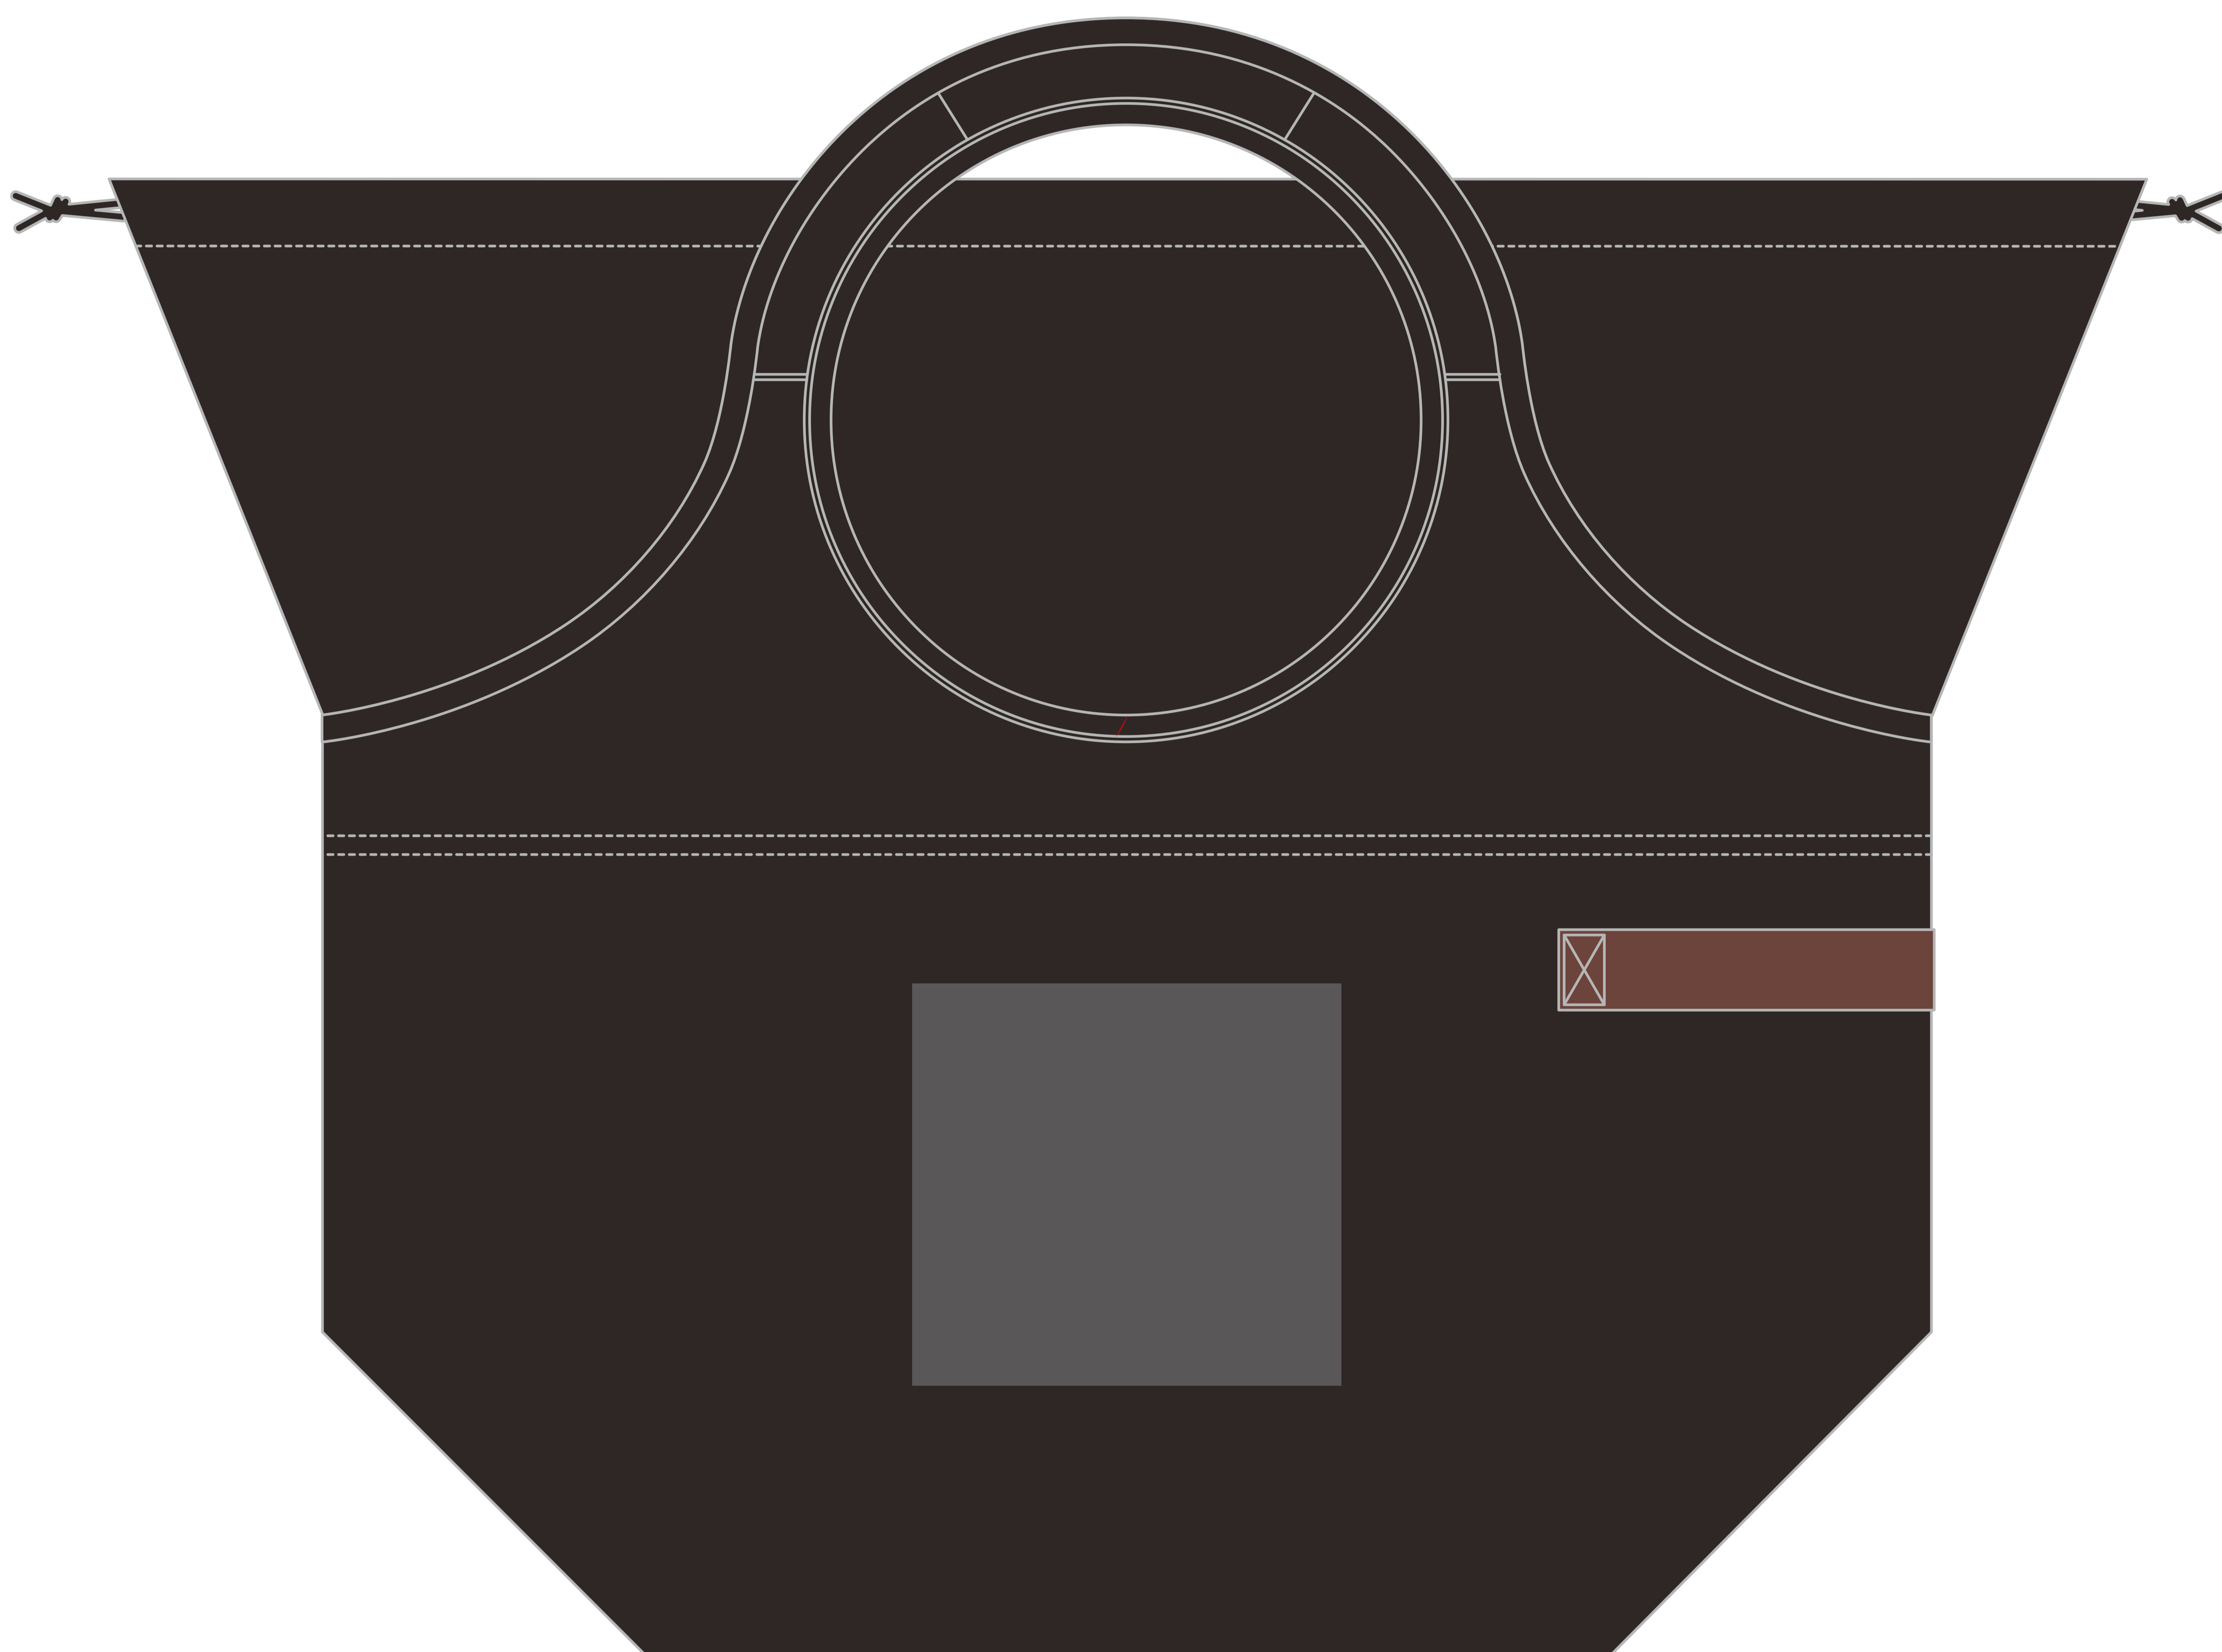

TITLE:

クーラービッグマルシェバッグ (w600xh350xd240mm)

PRINT:

熱転写印刷

SIZE:

印刷サイズ:w160xh150mm

■ 印刷可能サイズ