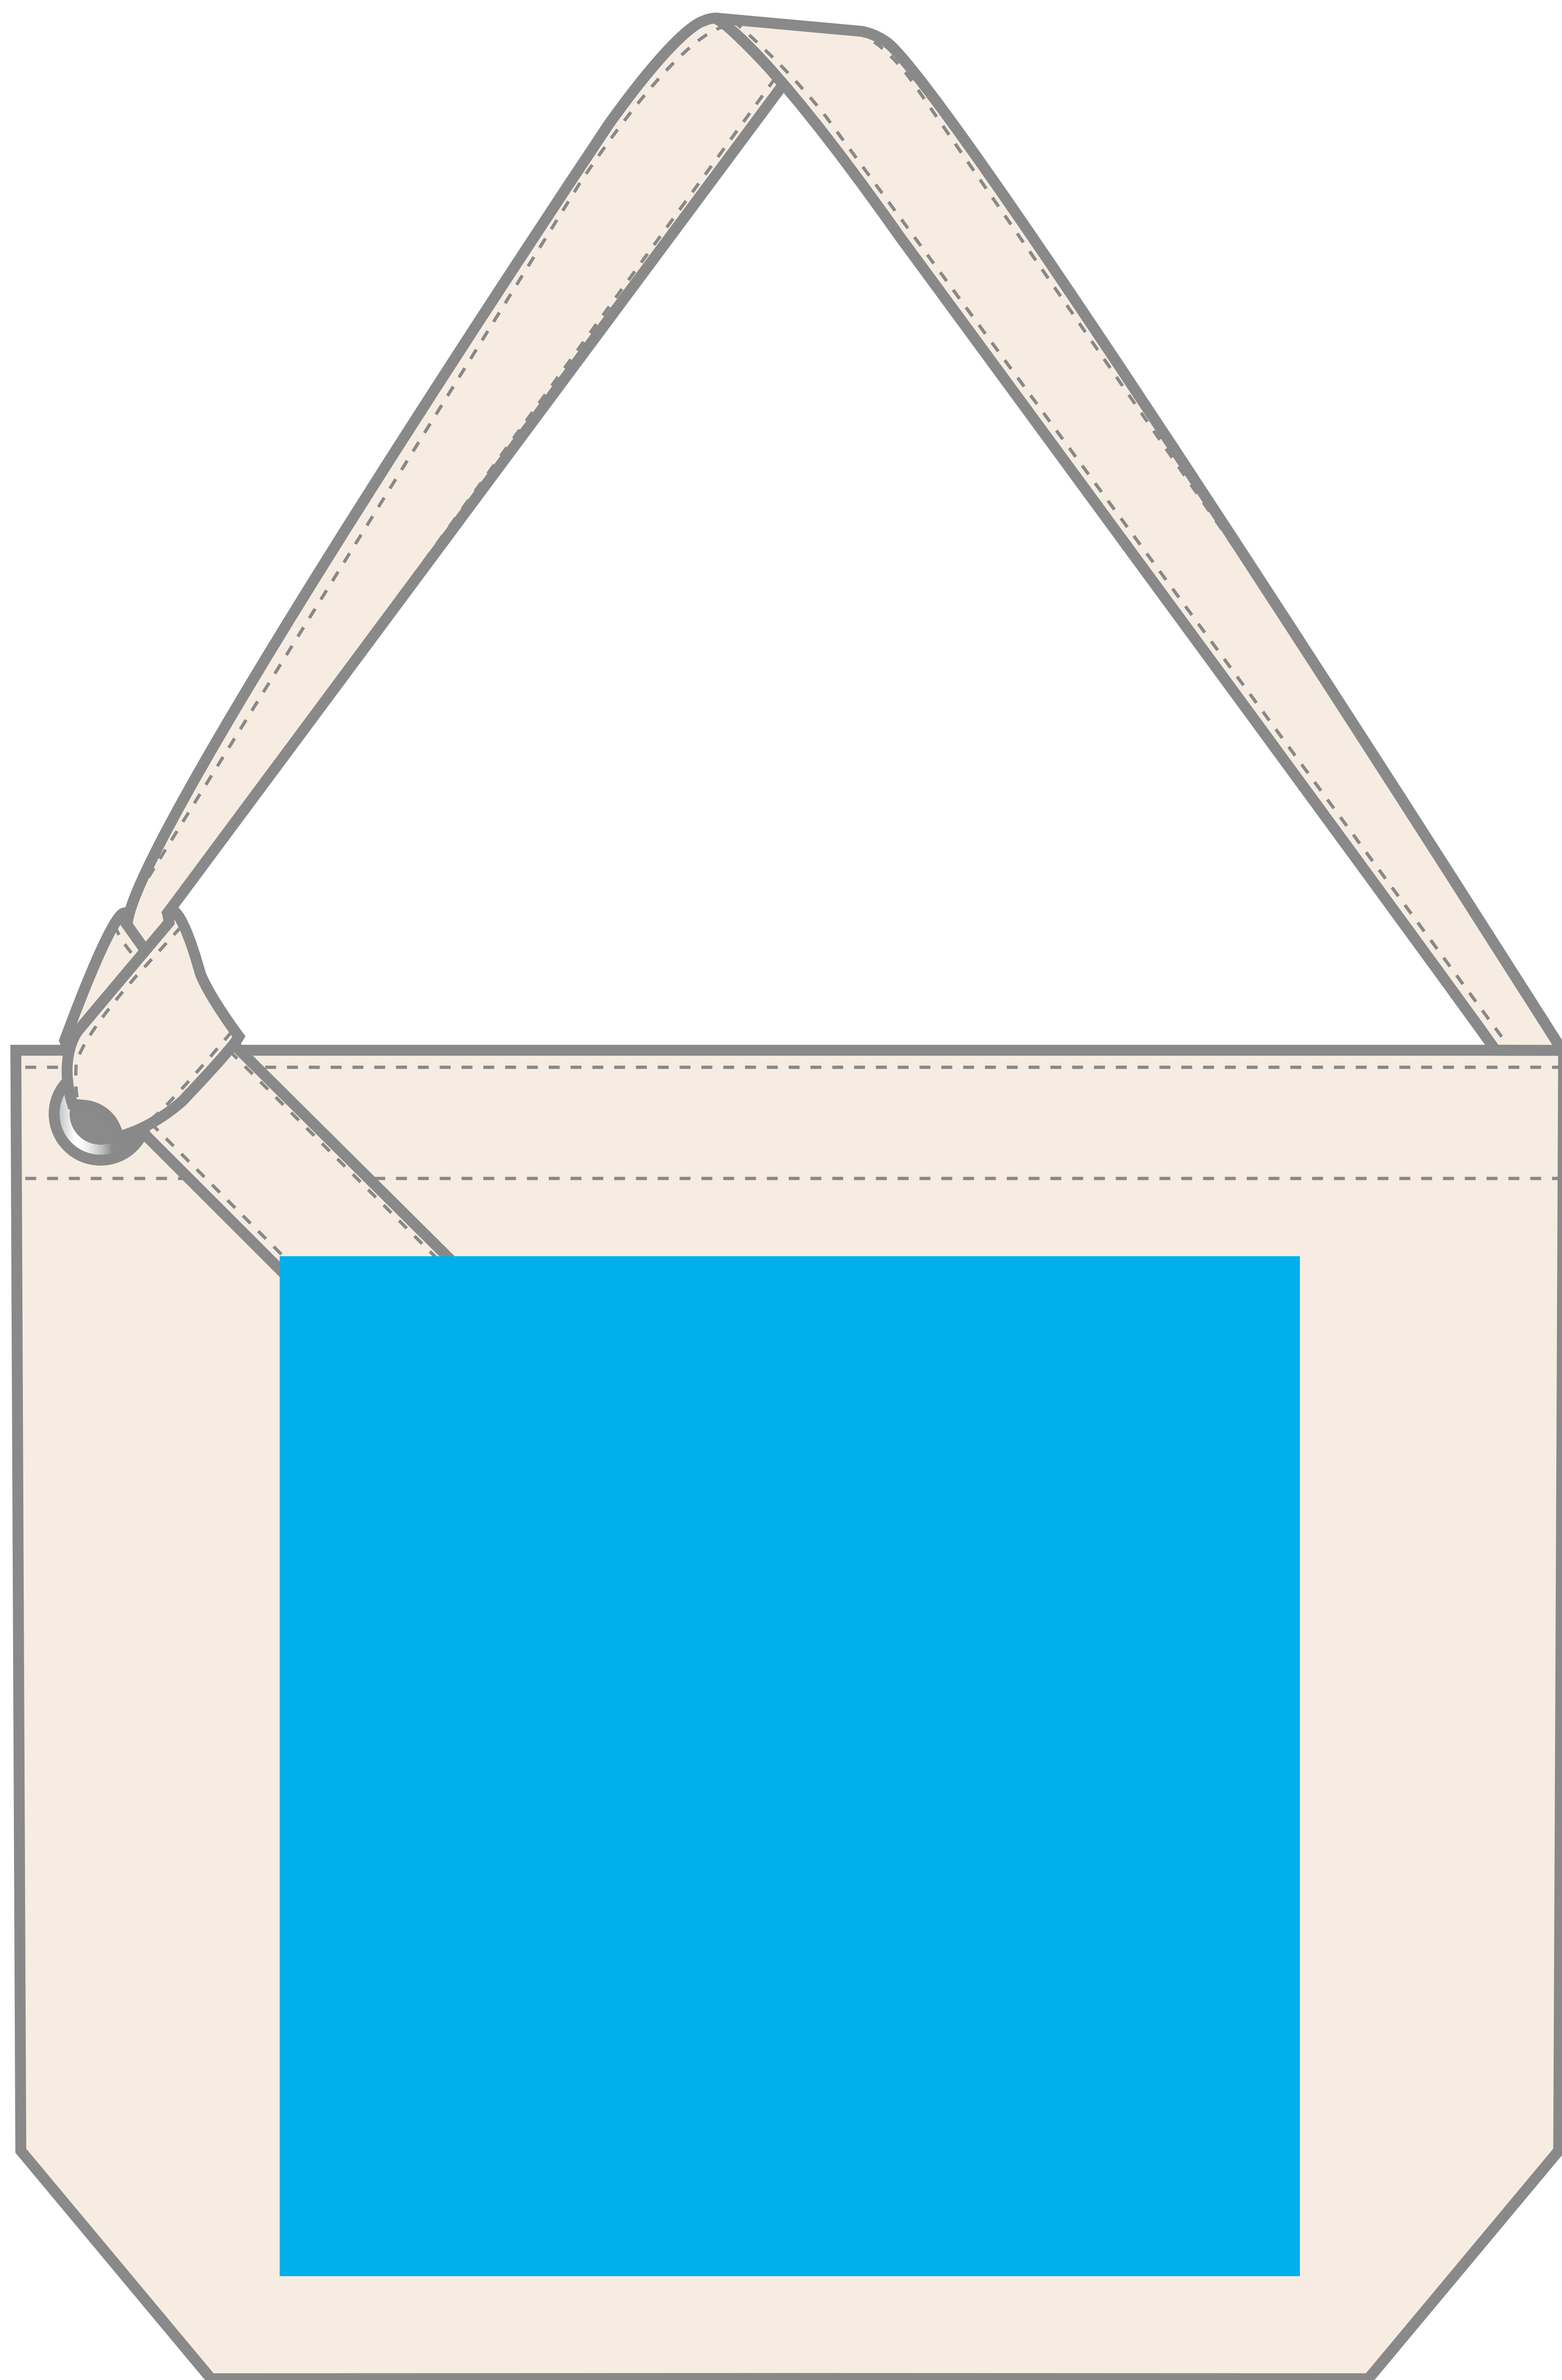

TITLE: クラフトリングショルダー (w500xh400xd100mm)

PRINT: シルクスクリーン

SIZE: 印刷サイズ: w330xh330mm

■ 印刷可能サイズ