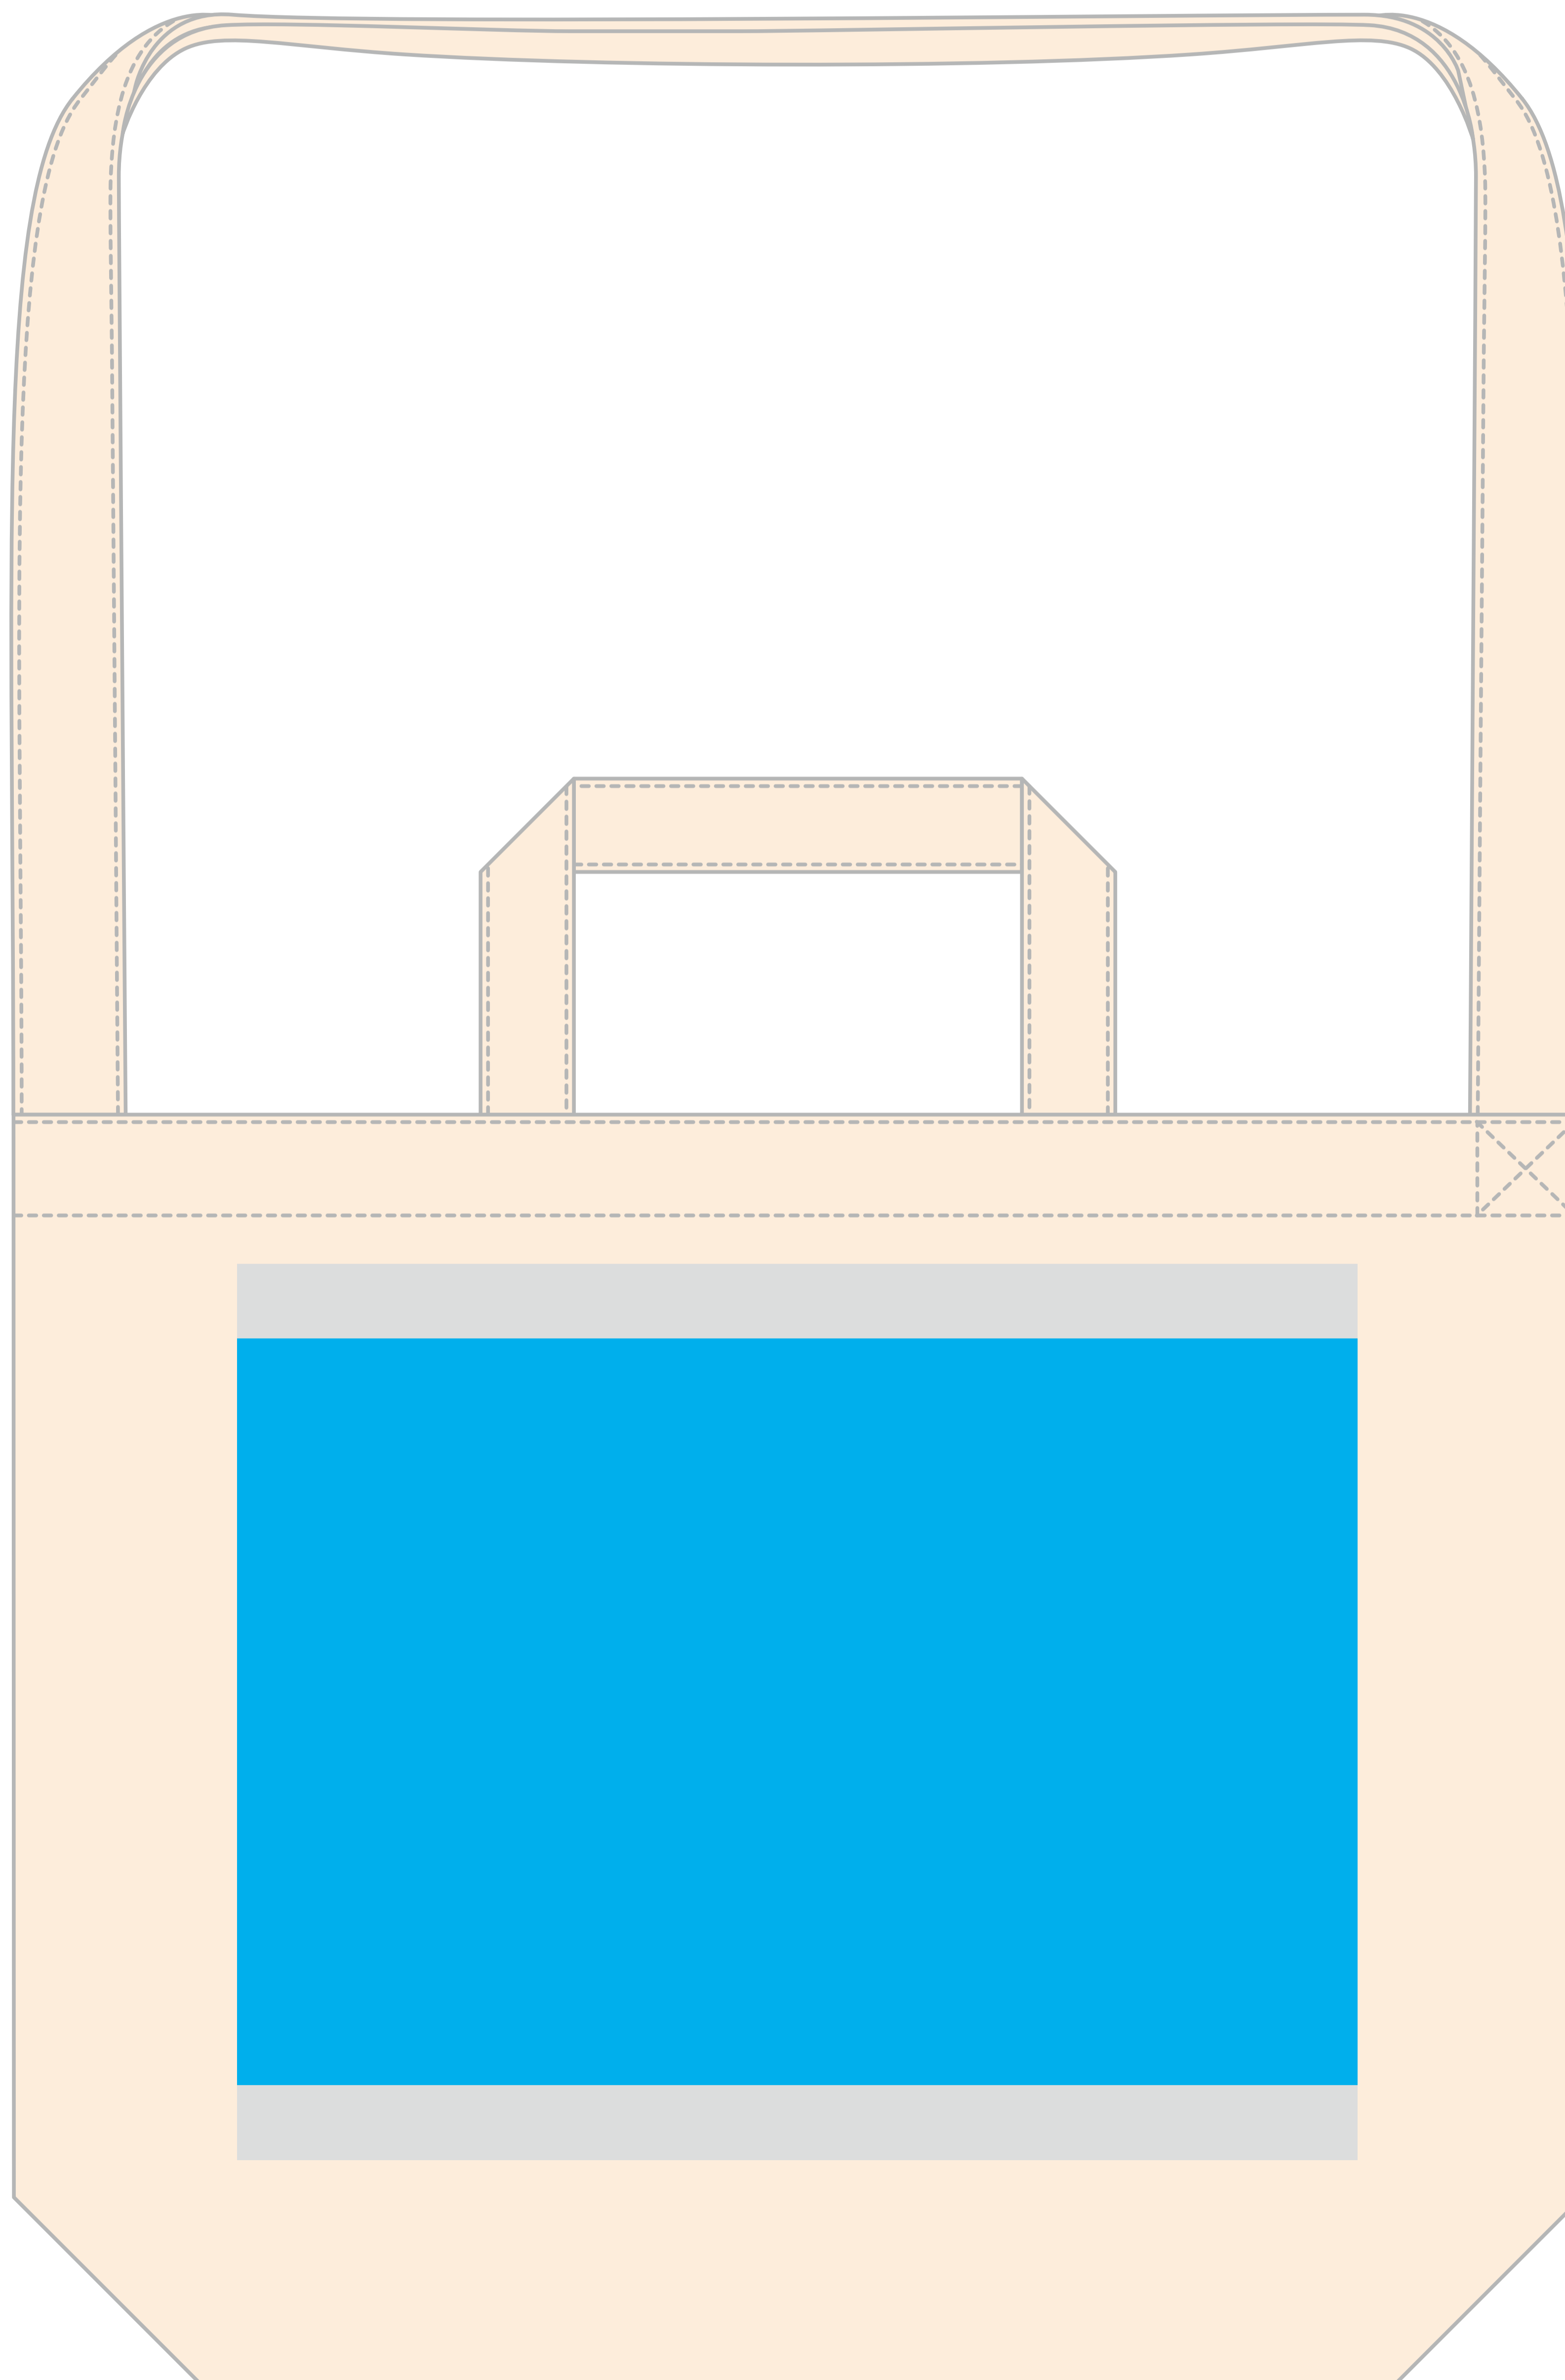

TITLE: 2WAYスタイルバッグ (w420xh340xd100mm)

PRINT: シルクスクリーン・DTF

SIZE: 印刷サイズ:w250xh160mm / レイアウト可能サイズ:w320xh160mm

■ 印刷可能サイズ
■ レイアウト可能サイズ

不明点ございましたらお気軽にお電話下さい。

tel 0120-409-727

受付時間: 平日10:00-18:00

TITLE: 2WAYスタイルバッグ (w420xh340xd100mm)

PRINT: インクジェット(1F)

SIZE: 印刷サイズ:w300xh200mm / レイアウト可能サイズ:w300xh240mm

■ 印刷可能サイズ
■ レイアウト可能サイズ

不明点ございましたらお気軽にお電話下さい。

tel 0120-409-727 受付時間: 平日10:00-18:00

株式会社 カプセルボックス