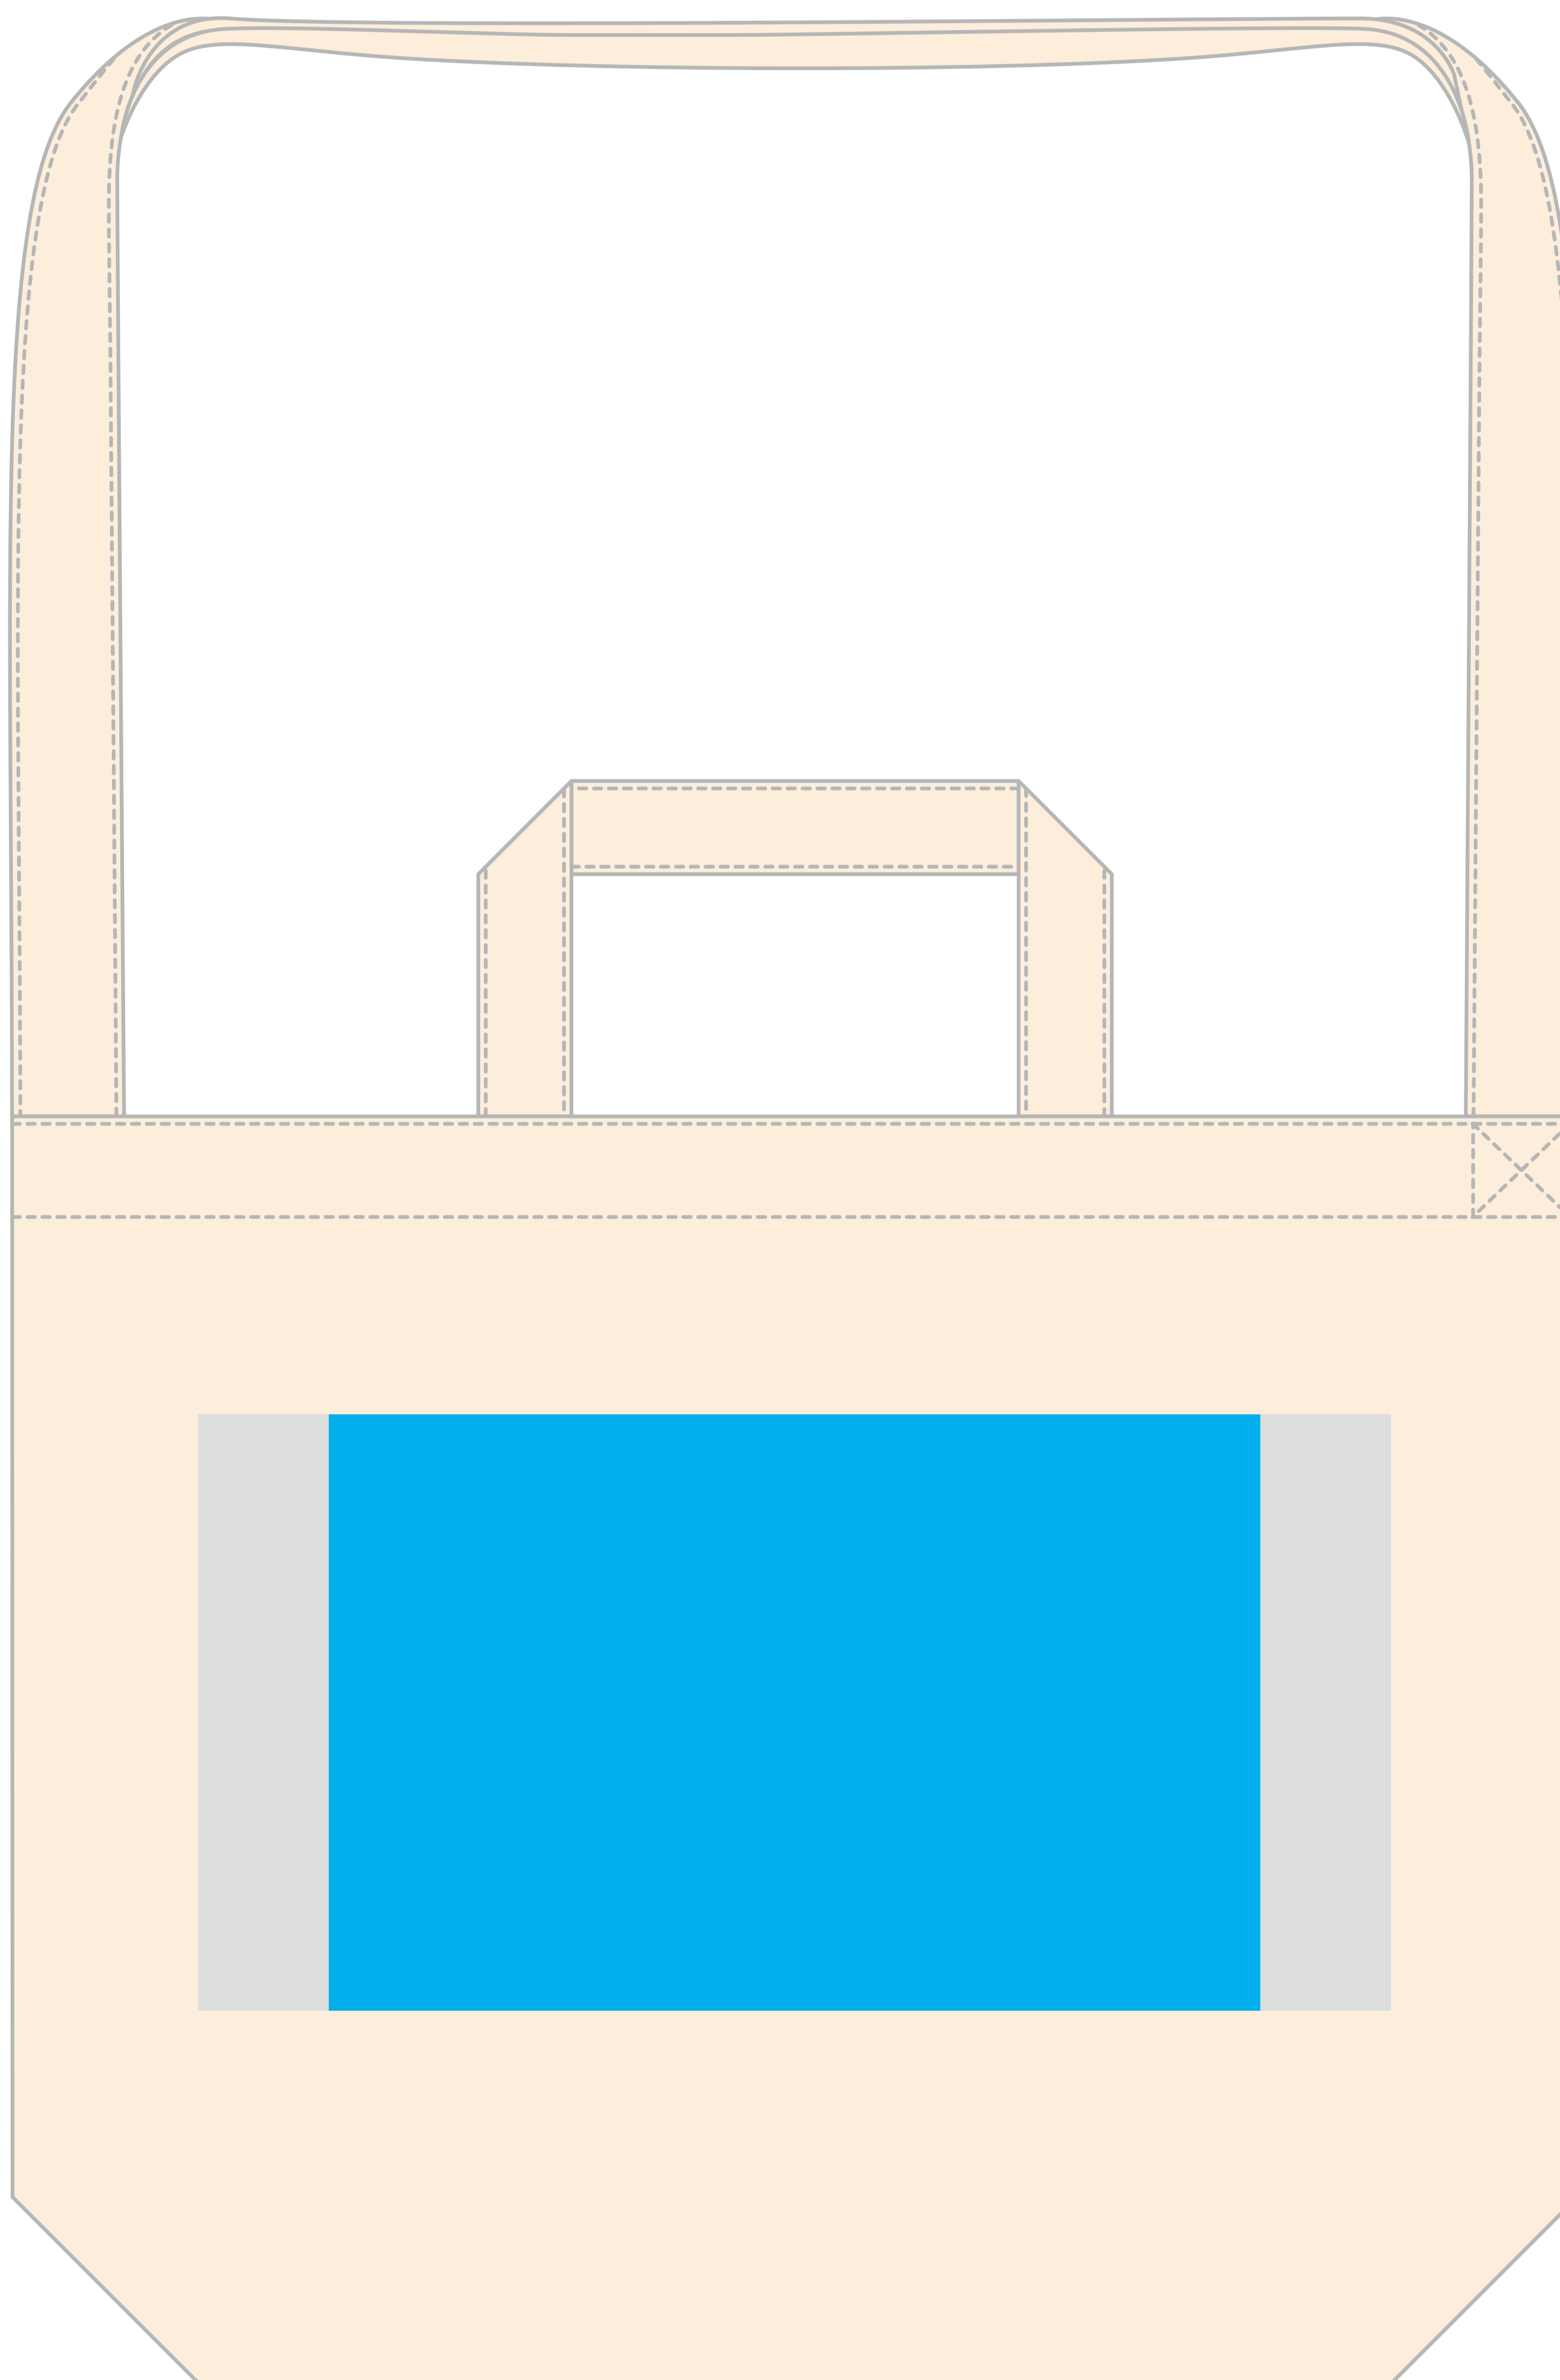

TITLE: 2WAYスタイルバッグ (w420xh340xd100mm)

PRINT: シルクスクリーン・DTF

SIZE: 印刷サイズ:w250xh160mm / レイアウト可能サイズ:w320xh160mm

■ 印刷可能サイズ
■ レイアウト可能サイズ

不明点ございましたらお気軽にお電話下さい。

tel 0120-409-727

受付時間: 平日10:00-18:00

TITLE: 2WAYスタイルバッグ (w420xh340xd100mm)

PRINT: インクジェット(1F)

SIZE: 印刷サイズ:w300xh200mm / レイアウト可能サイズ:w300xh240mm

■ 印刷可能サイズ
■ レイアウト可能サイズ

不明点ございましたらお気軽にお電話下さい。

tel 0120-409-727 受付時間: 平日10:00-18:00

株式会社 カプセルボックス