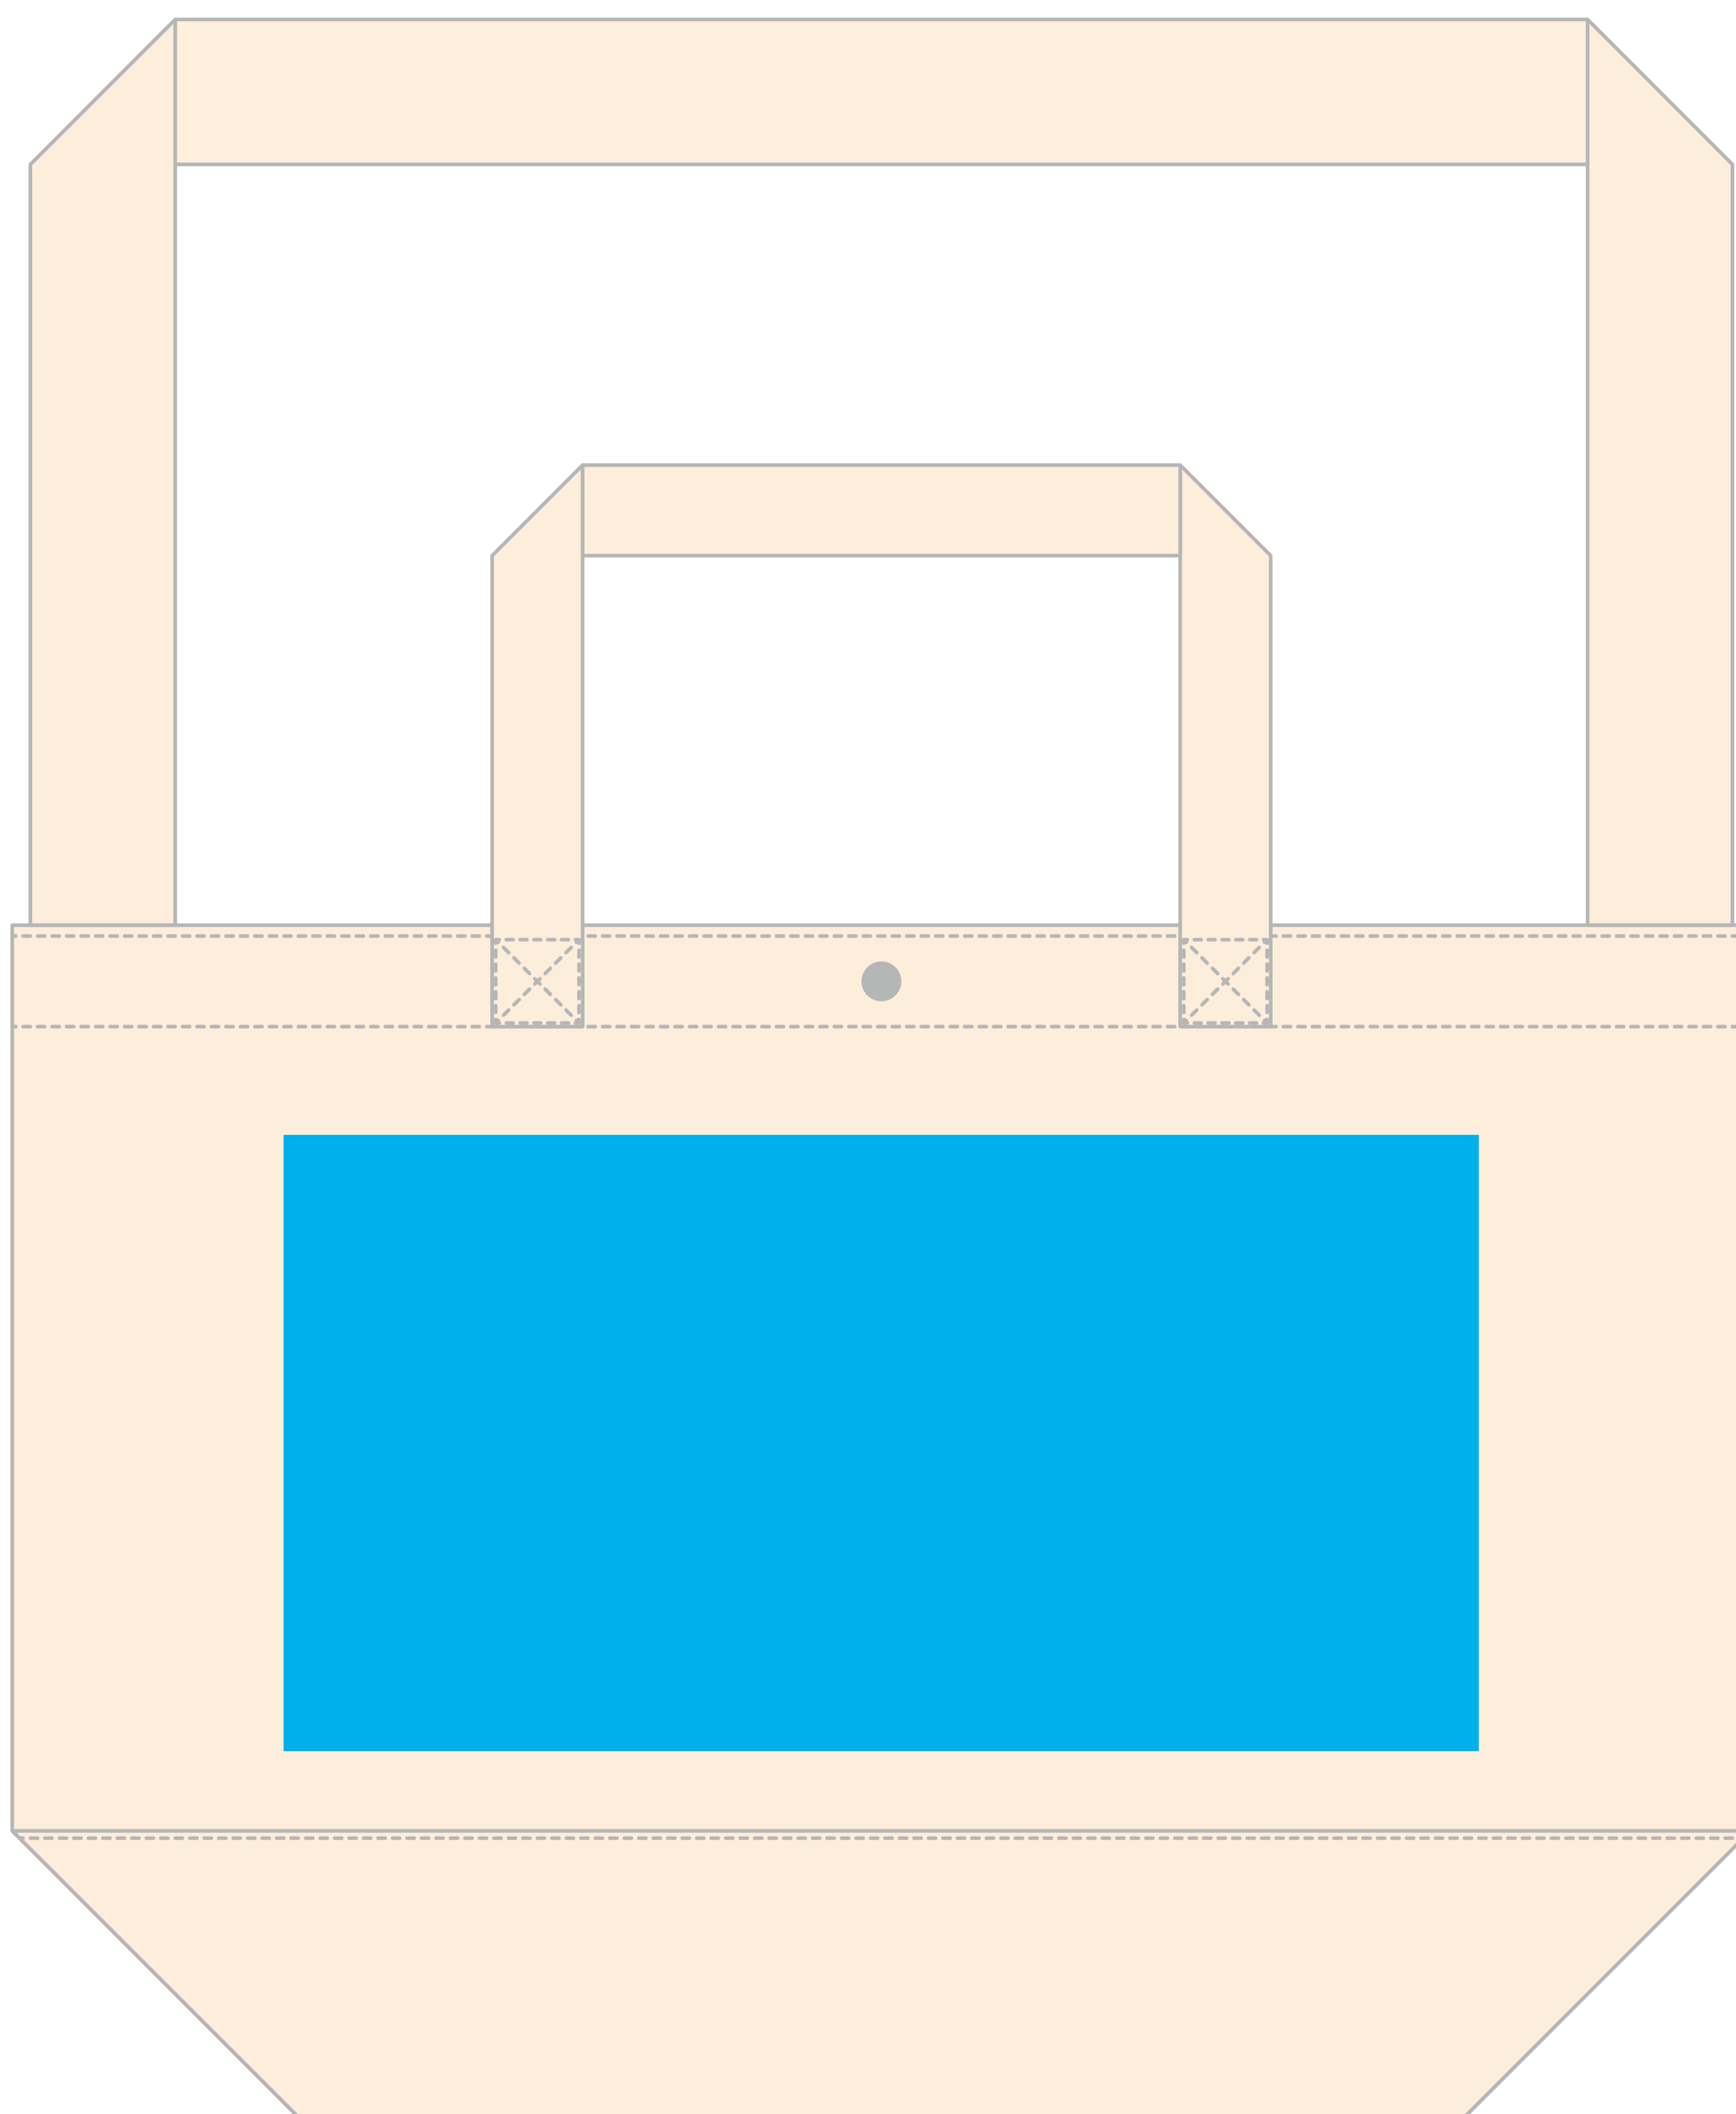

TITLE: ダブルリッチショルダーバッグ(w480xh330xd160mm)

PRINT: シルクスクリーン

SIZE: 印刷サイズ:w330xh170mm

■ 印刷可能サイズ