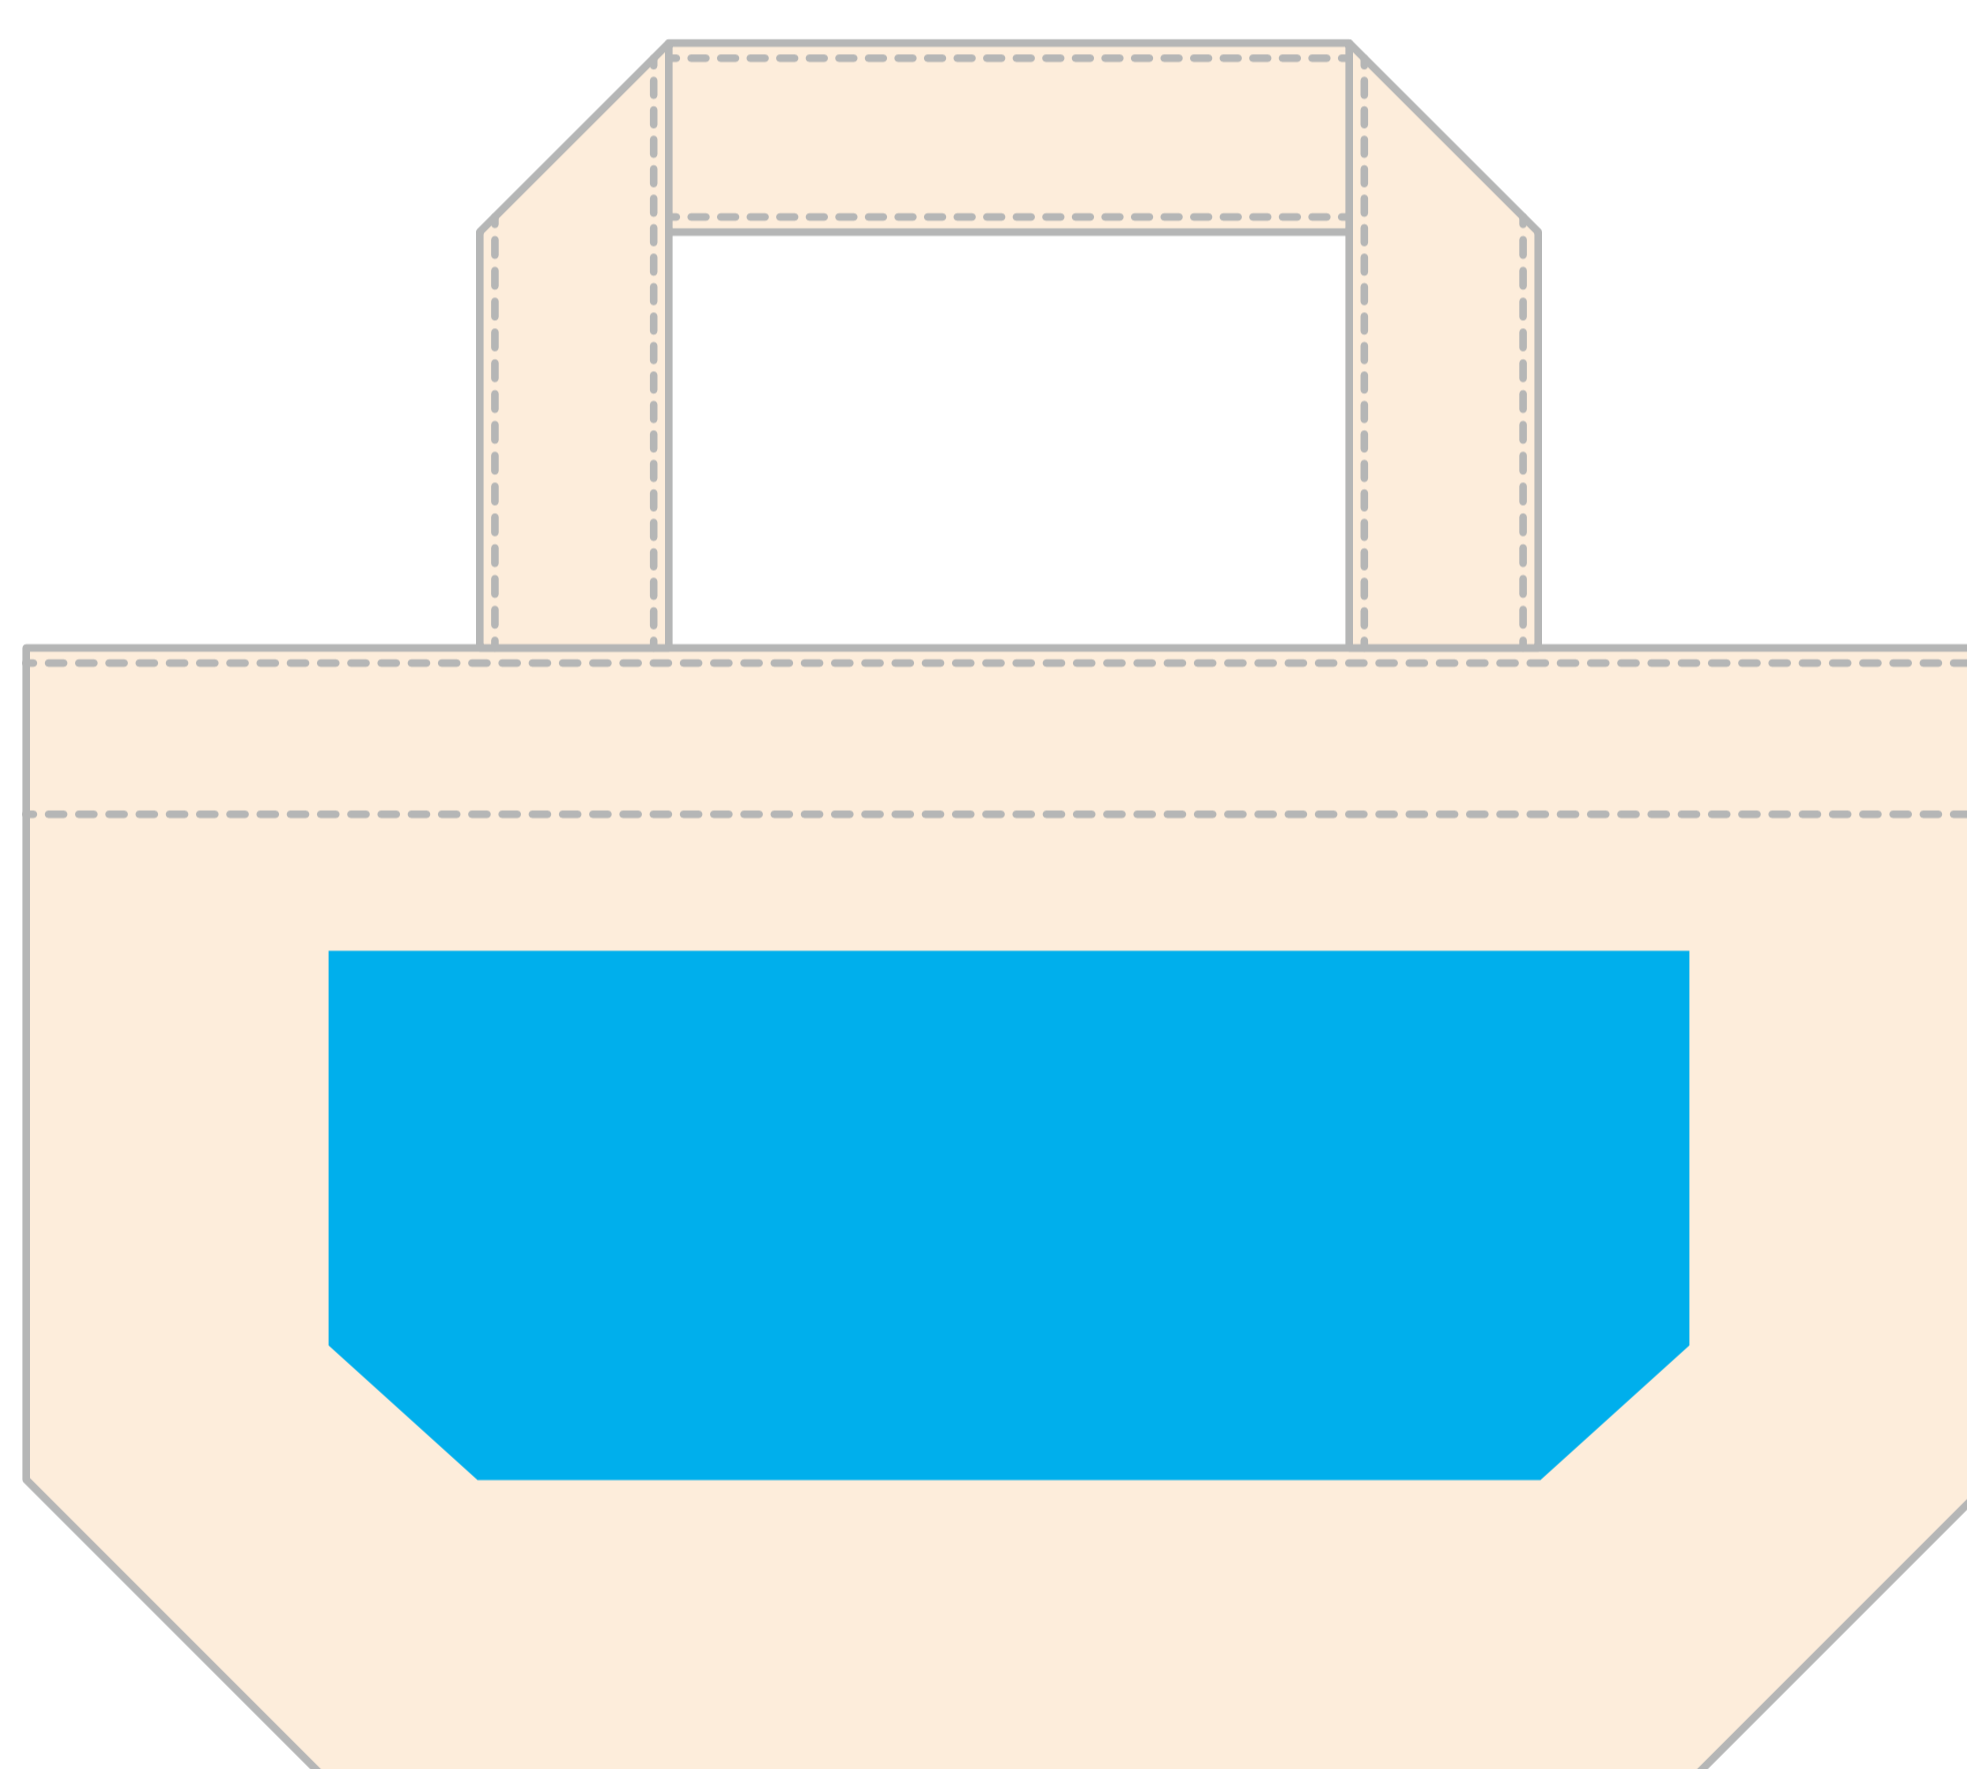

TITLE: 10ozトートミニ (w260xh150xd80mm)

PRINT: シルクスクリーン

SIZE: 印刷サイズ:w180xh70mm

■ 印刷可能サイズ