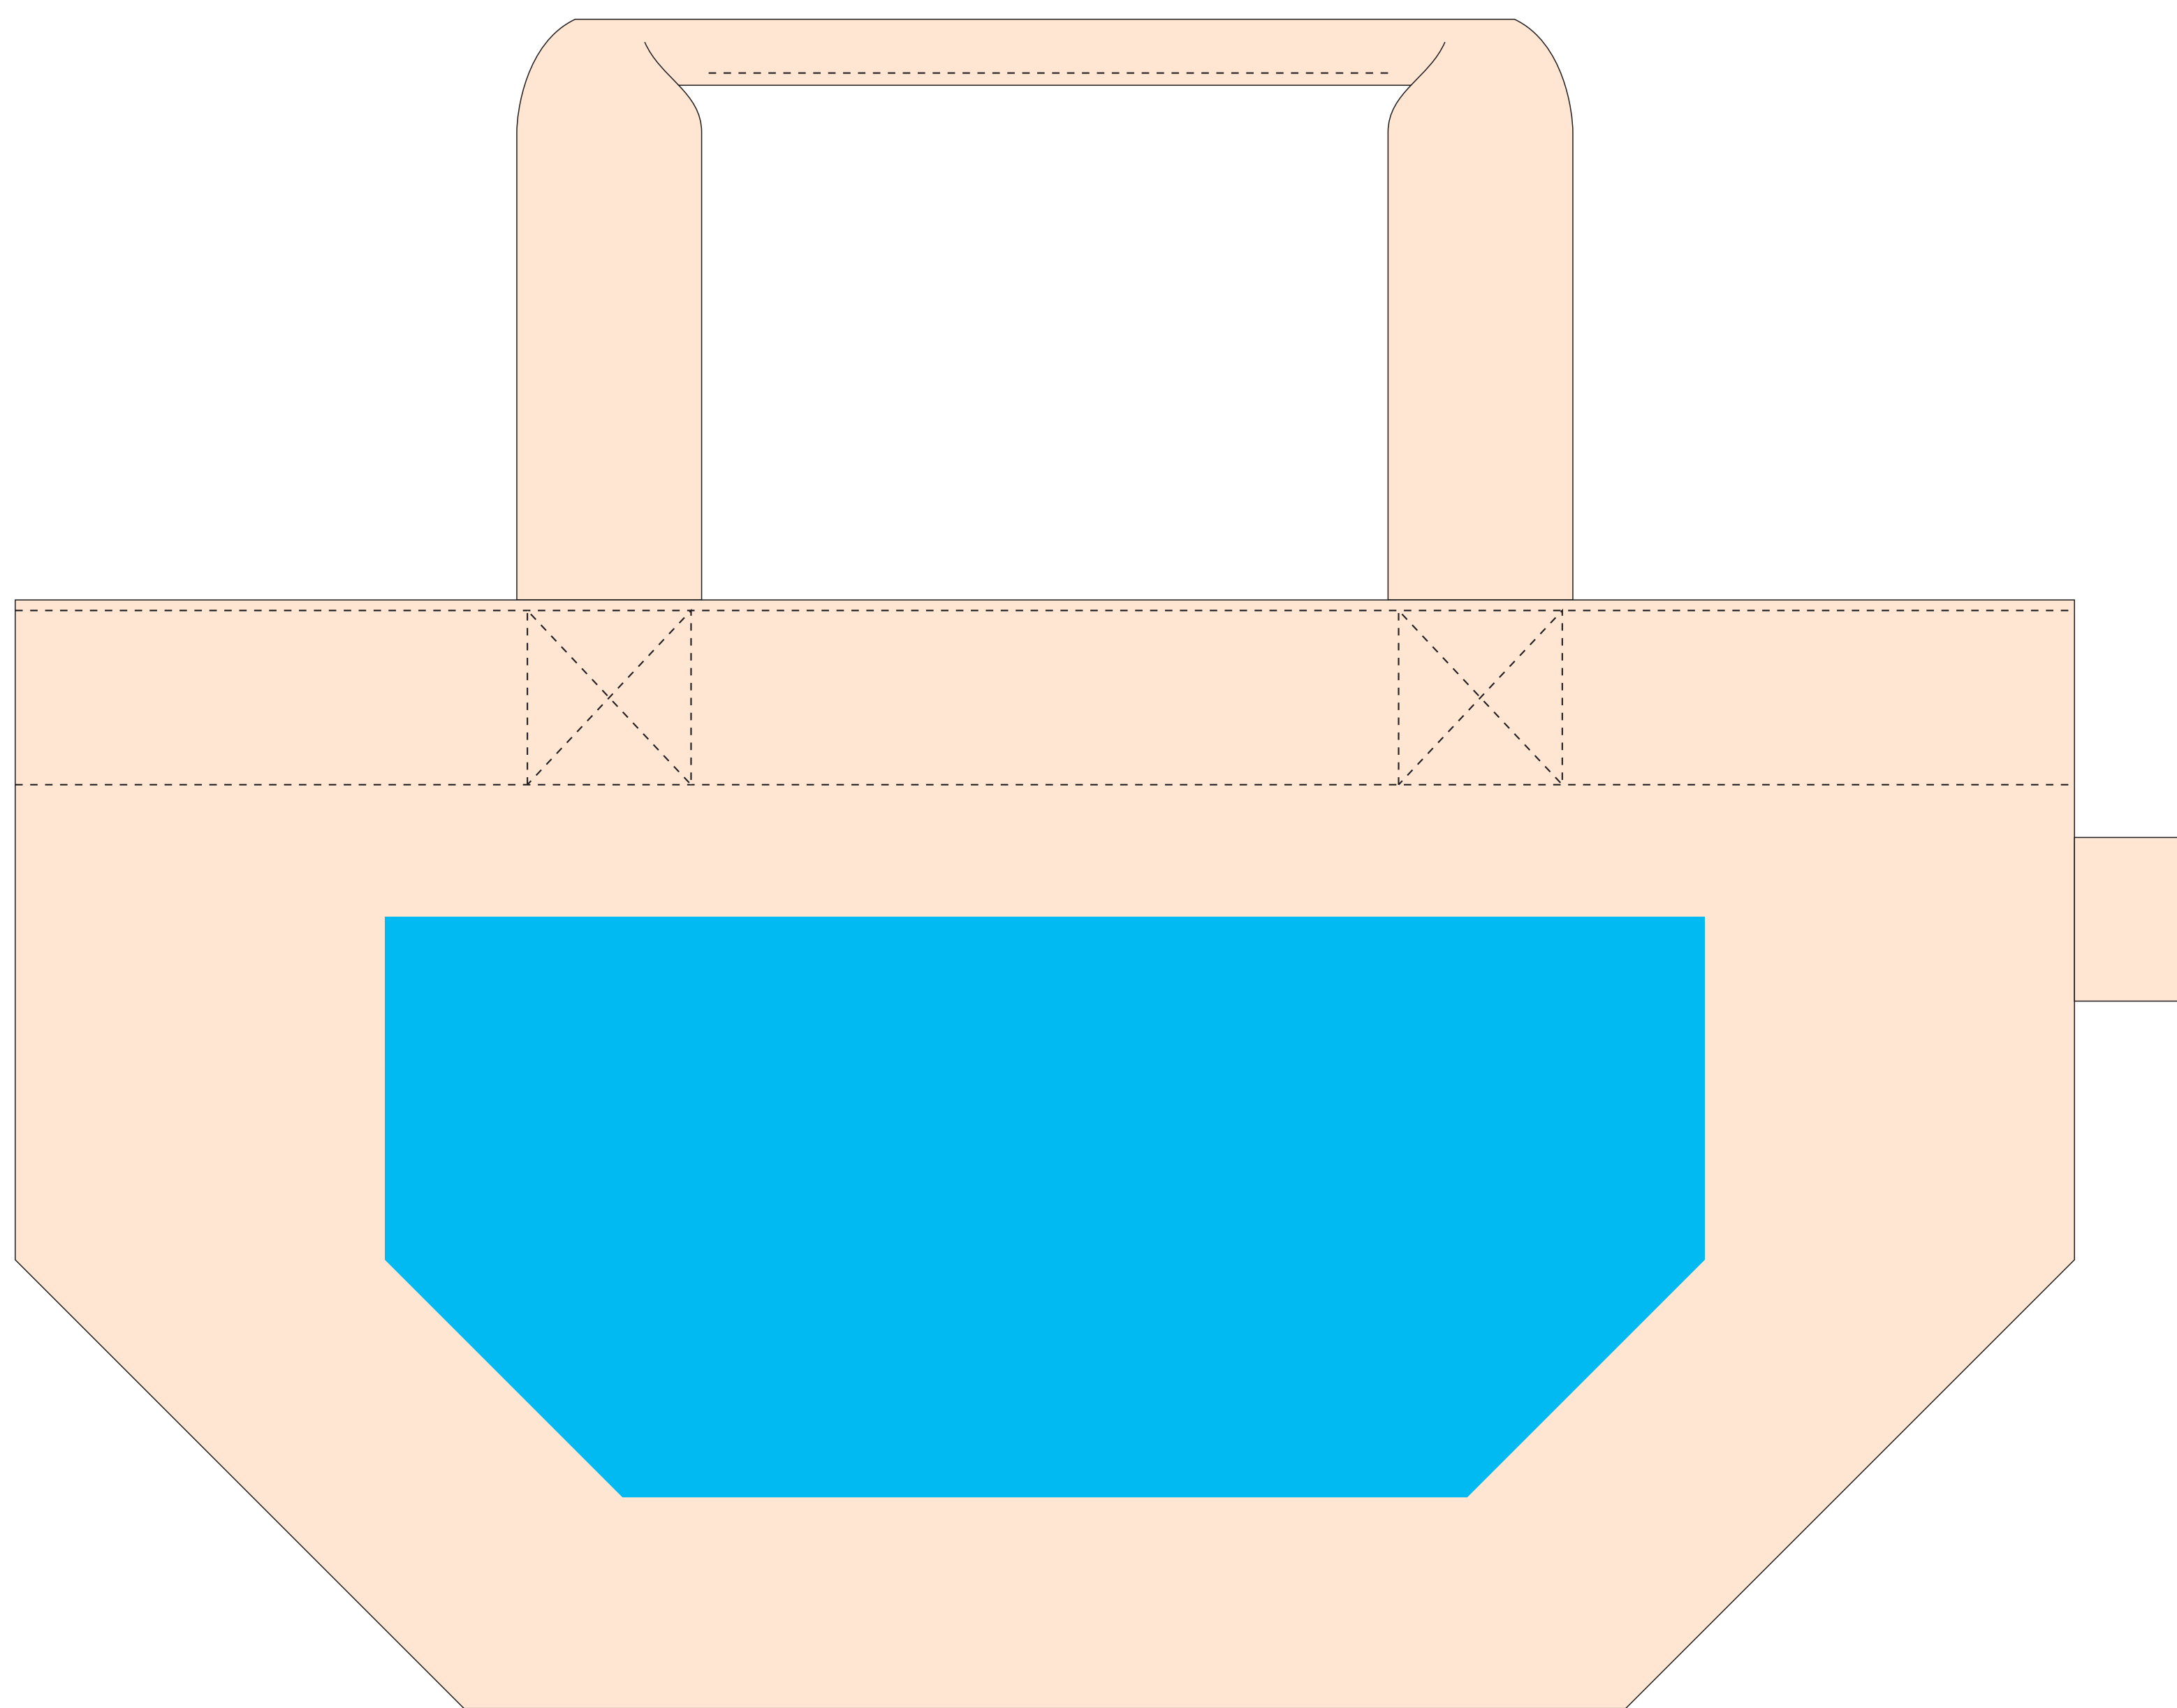

TITLE:

FTコットントート (S) 内ポケ付 (W390×H210×D170mm)

PRINT:

シルクスクリーン

SIZE:

印刷サイズ: W250×H110mm

■ 印刷可能サイズ

不明点ございましたらお気軽にお電話下さい。