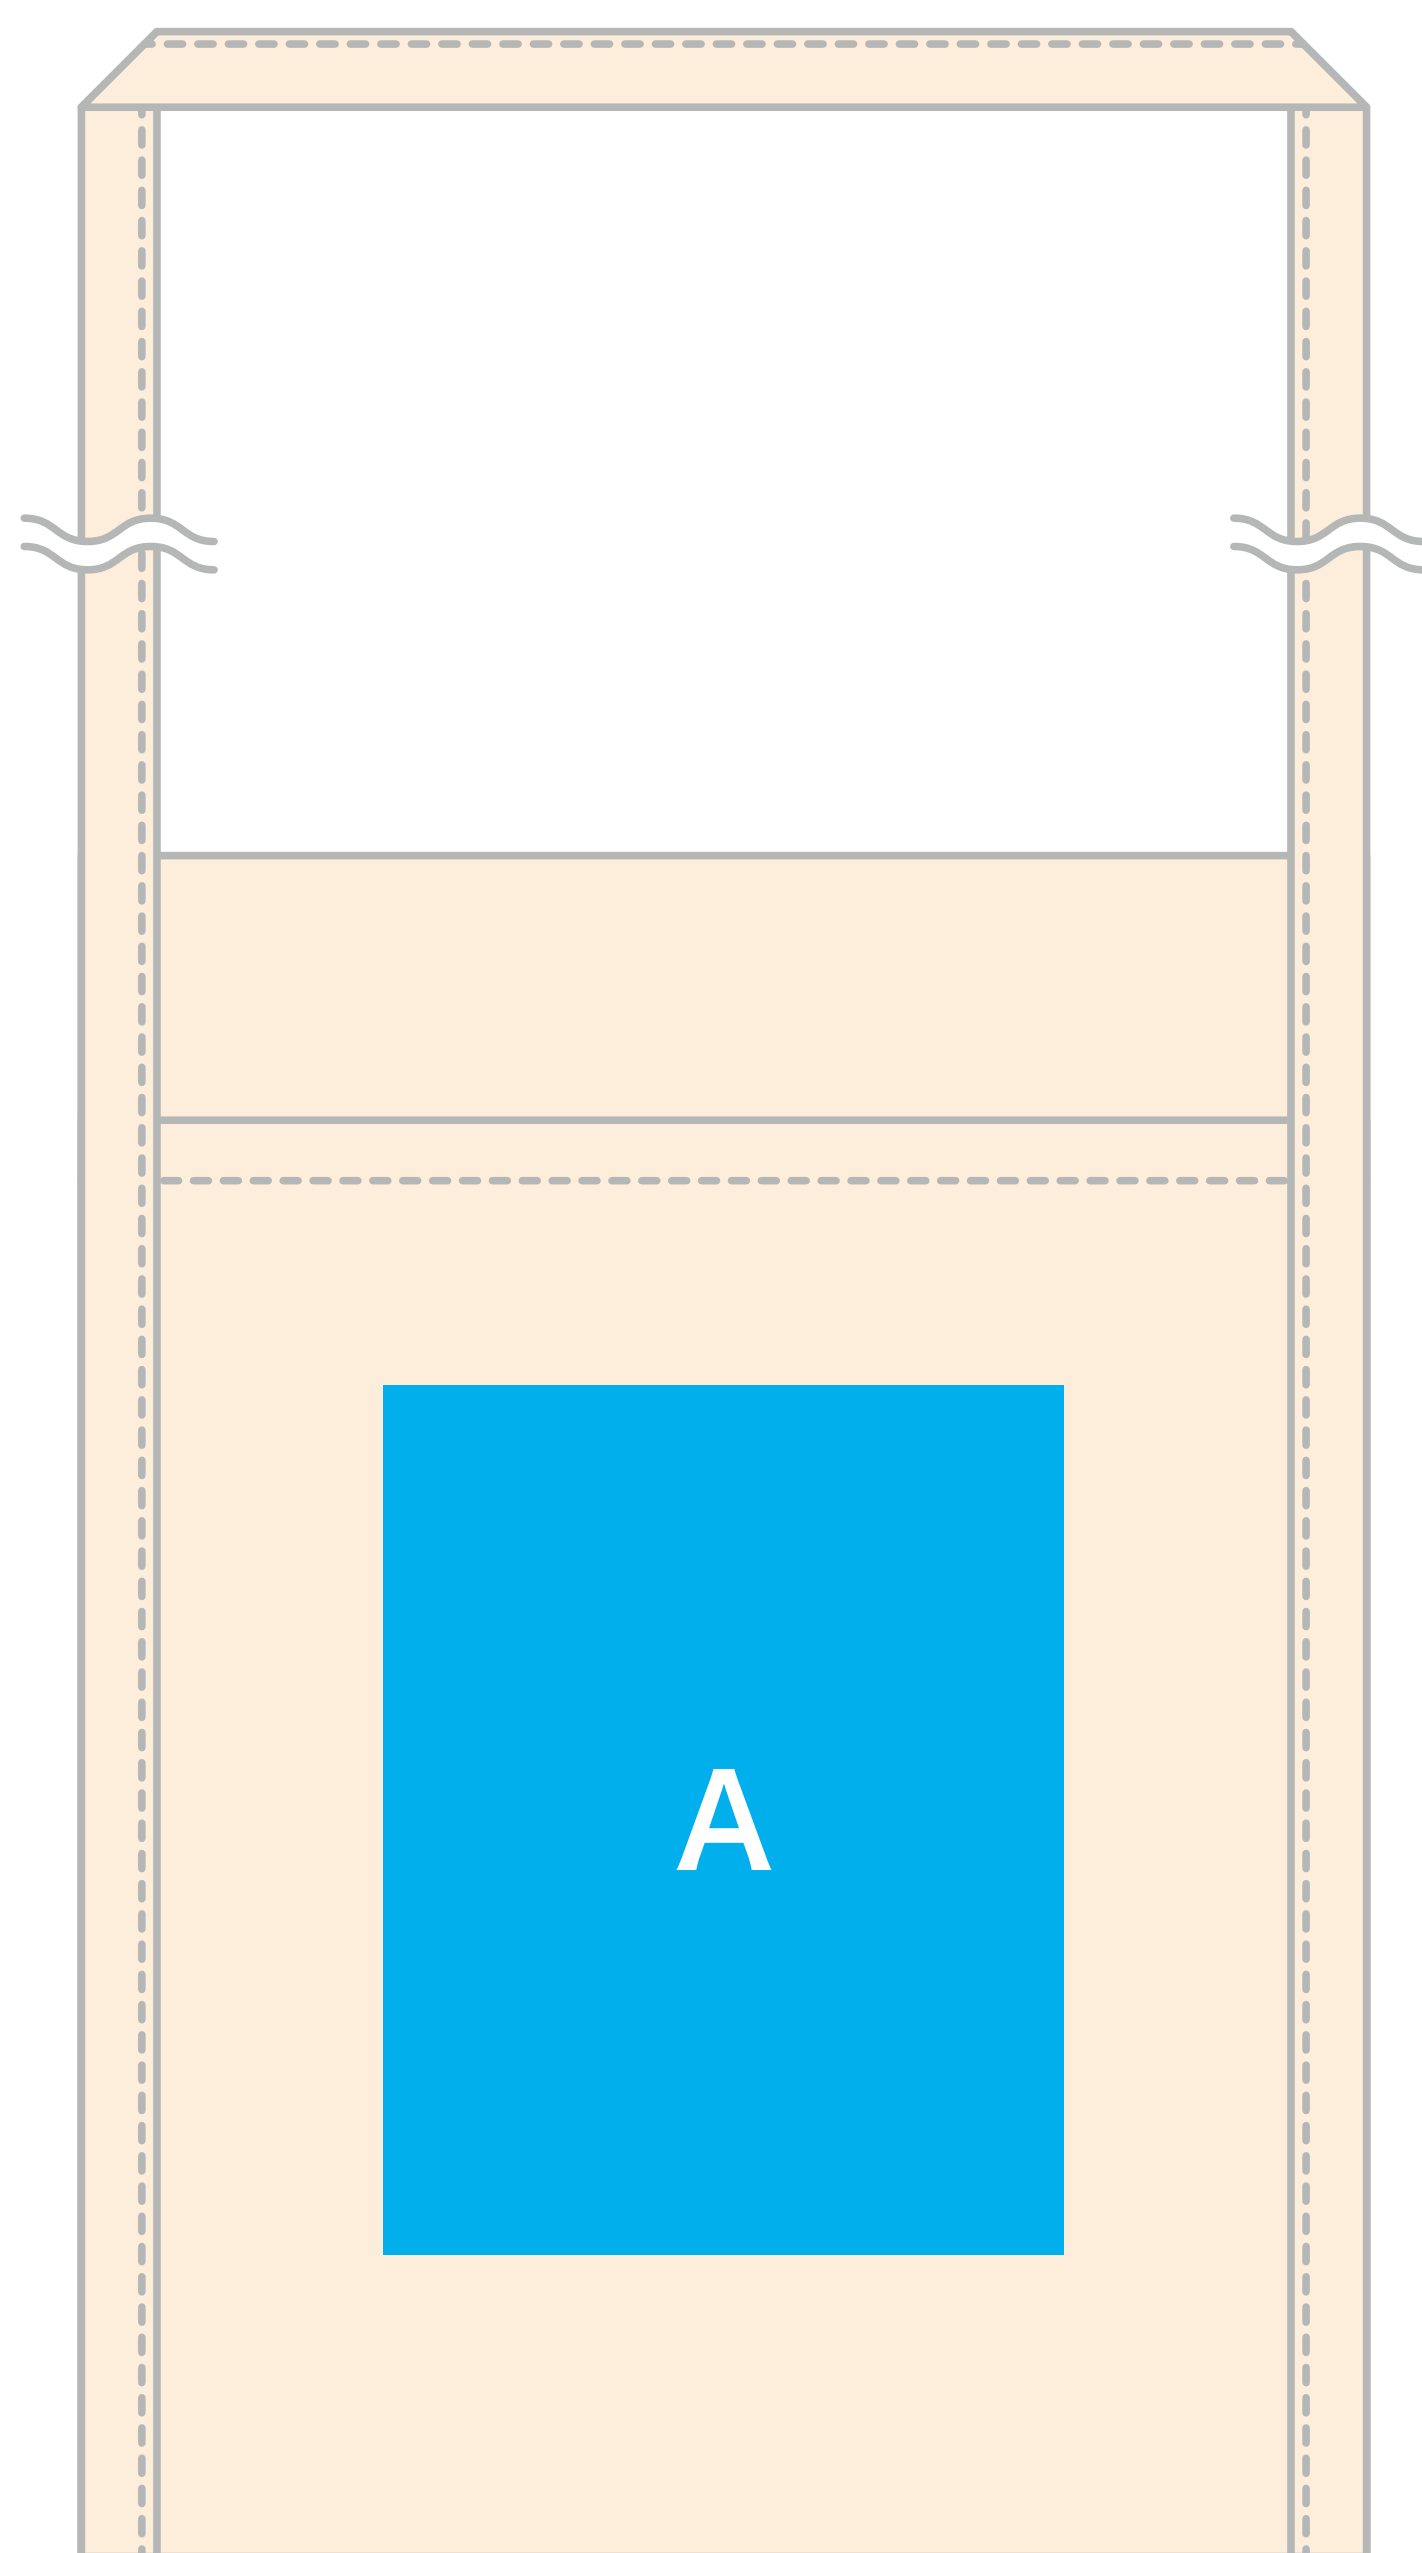

TITLE: **コットンポケット (w170xh225mm)**

PRINT: **シルクスクリーン**

SIZE: **印刷サイズ: A(表面)w90xh115mm B(裏面)w90xh100mm**

表面

裏面

■ 印刷可能サイズ