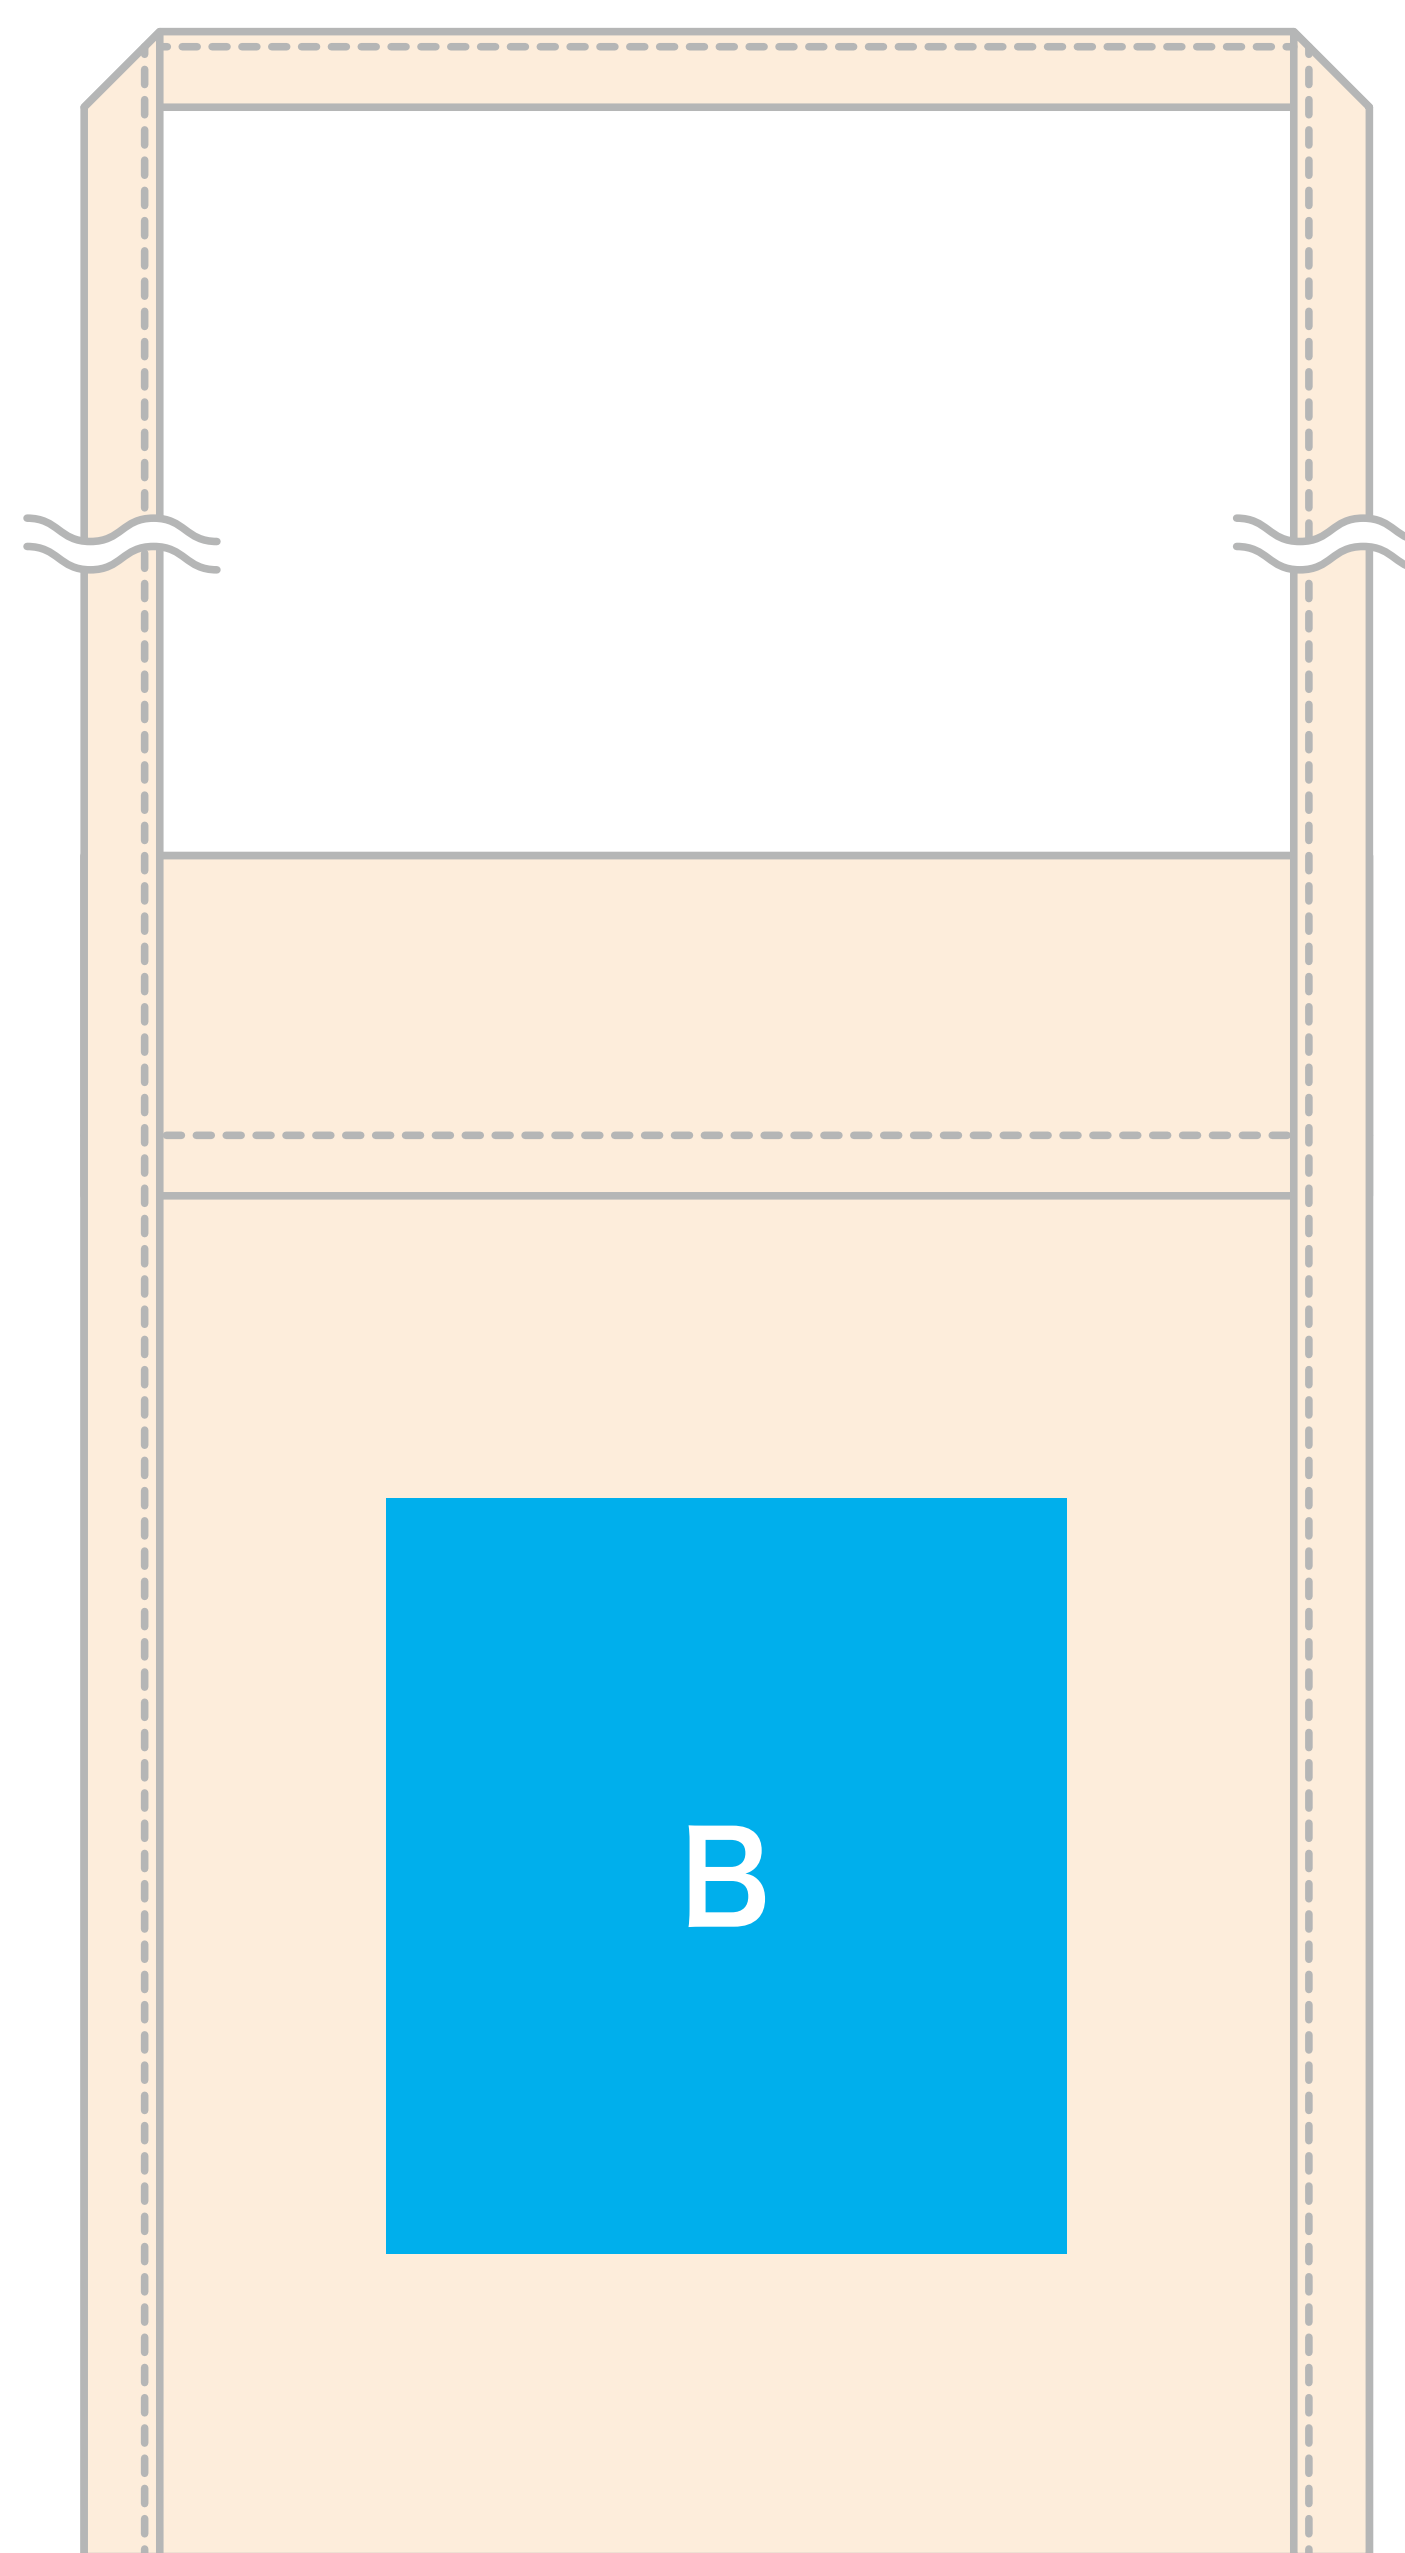

TITLE: **コットンポケット (w170xh225mm)**

PRINT: **シルクスクリーン**

SIZE: **印刷サイズ: A(表面)w90xh115mm B(裏面)w90xh100mm**

表面

裏面

■ 印刷可能サイズ