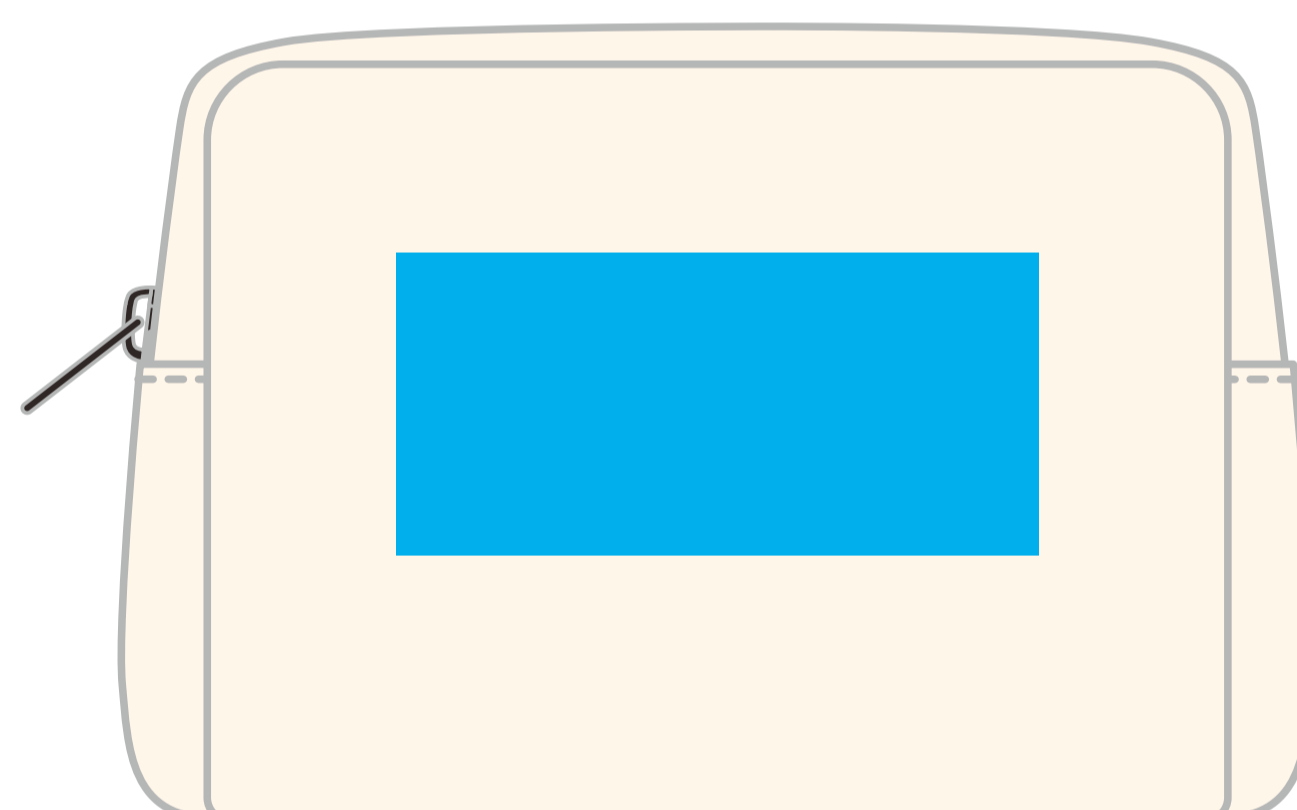

TITLE: コットンボックスポーチミニ (w135xh100mm)

PRINT: シルクスクリーン

SIZE: 印刷サイズ:w85xh40mm

■ 印刷可能サイズ