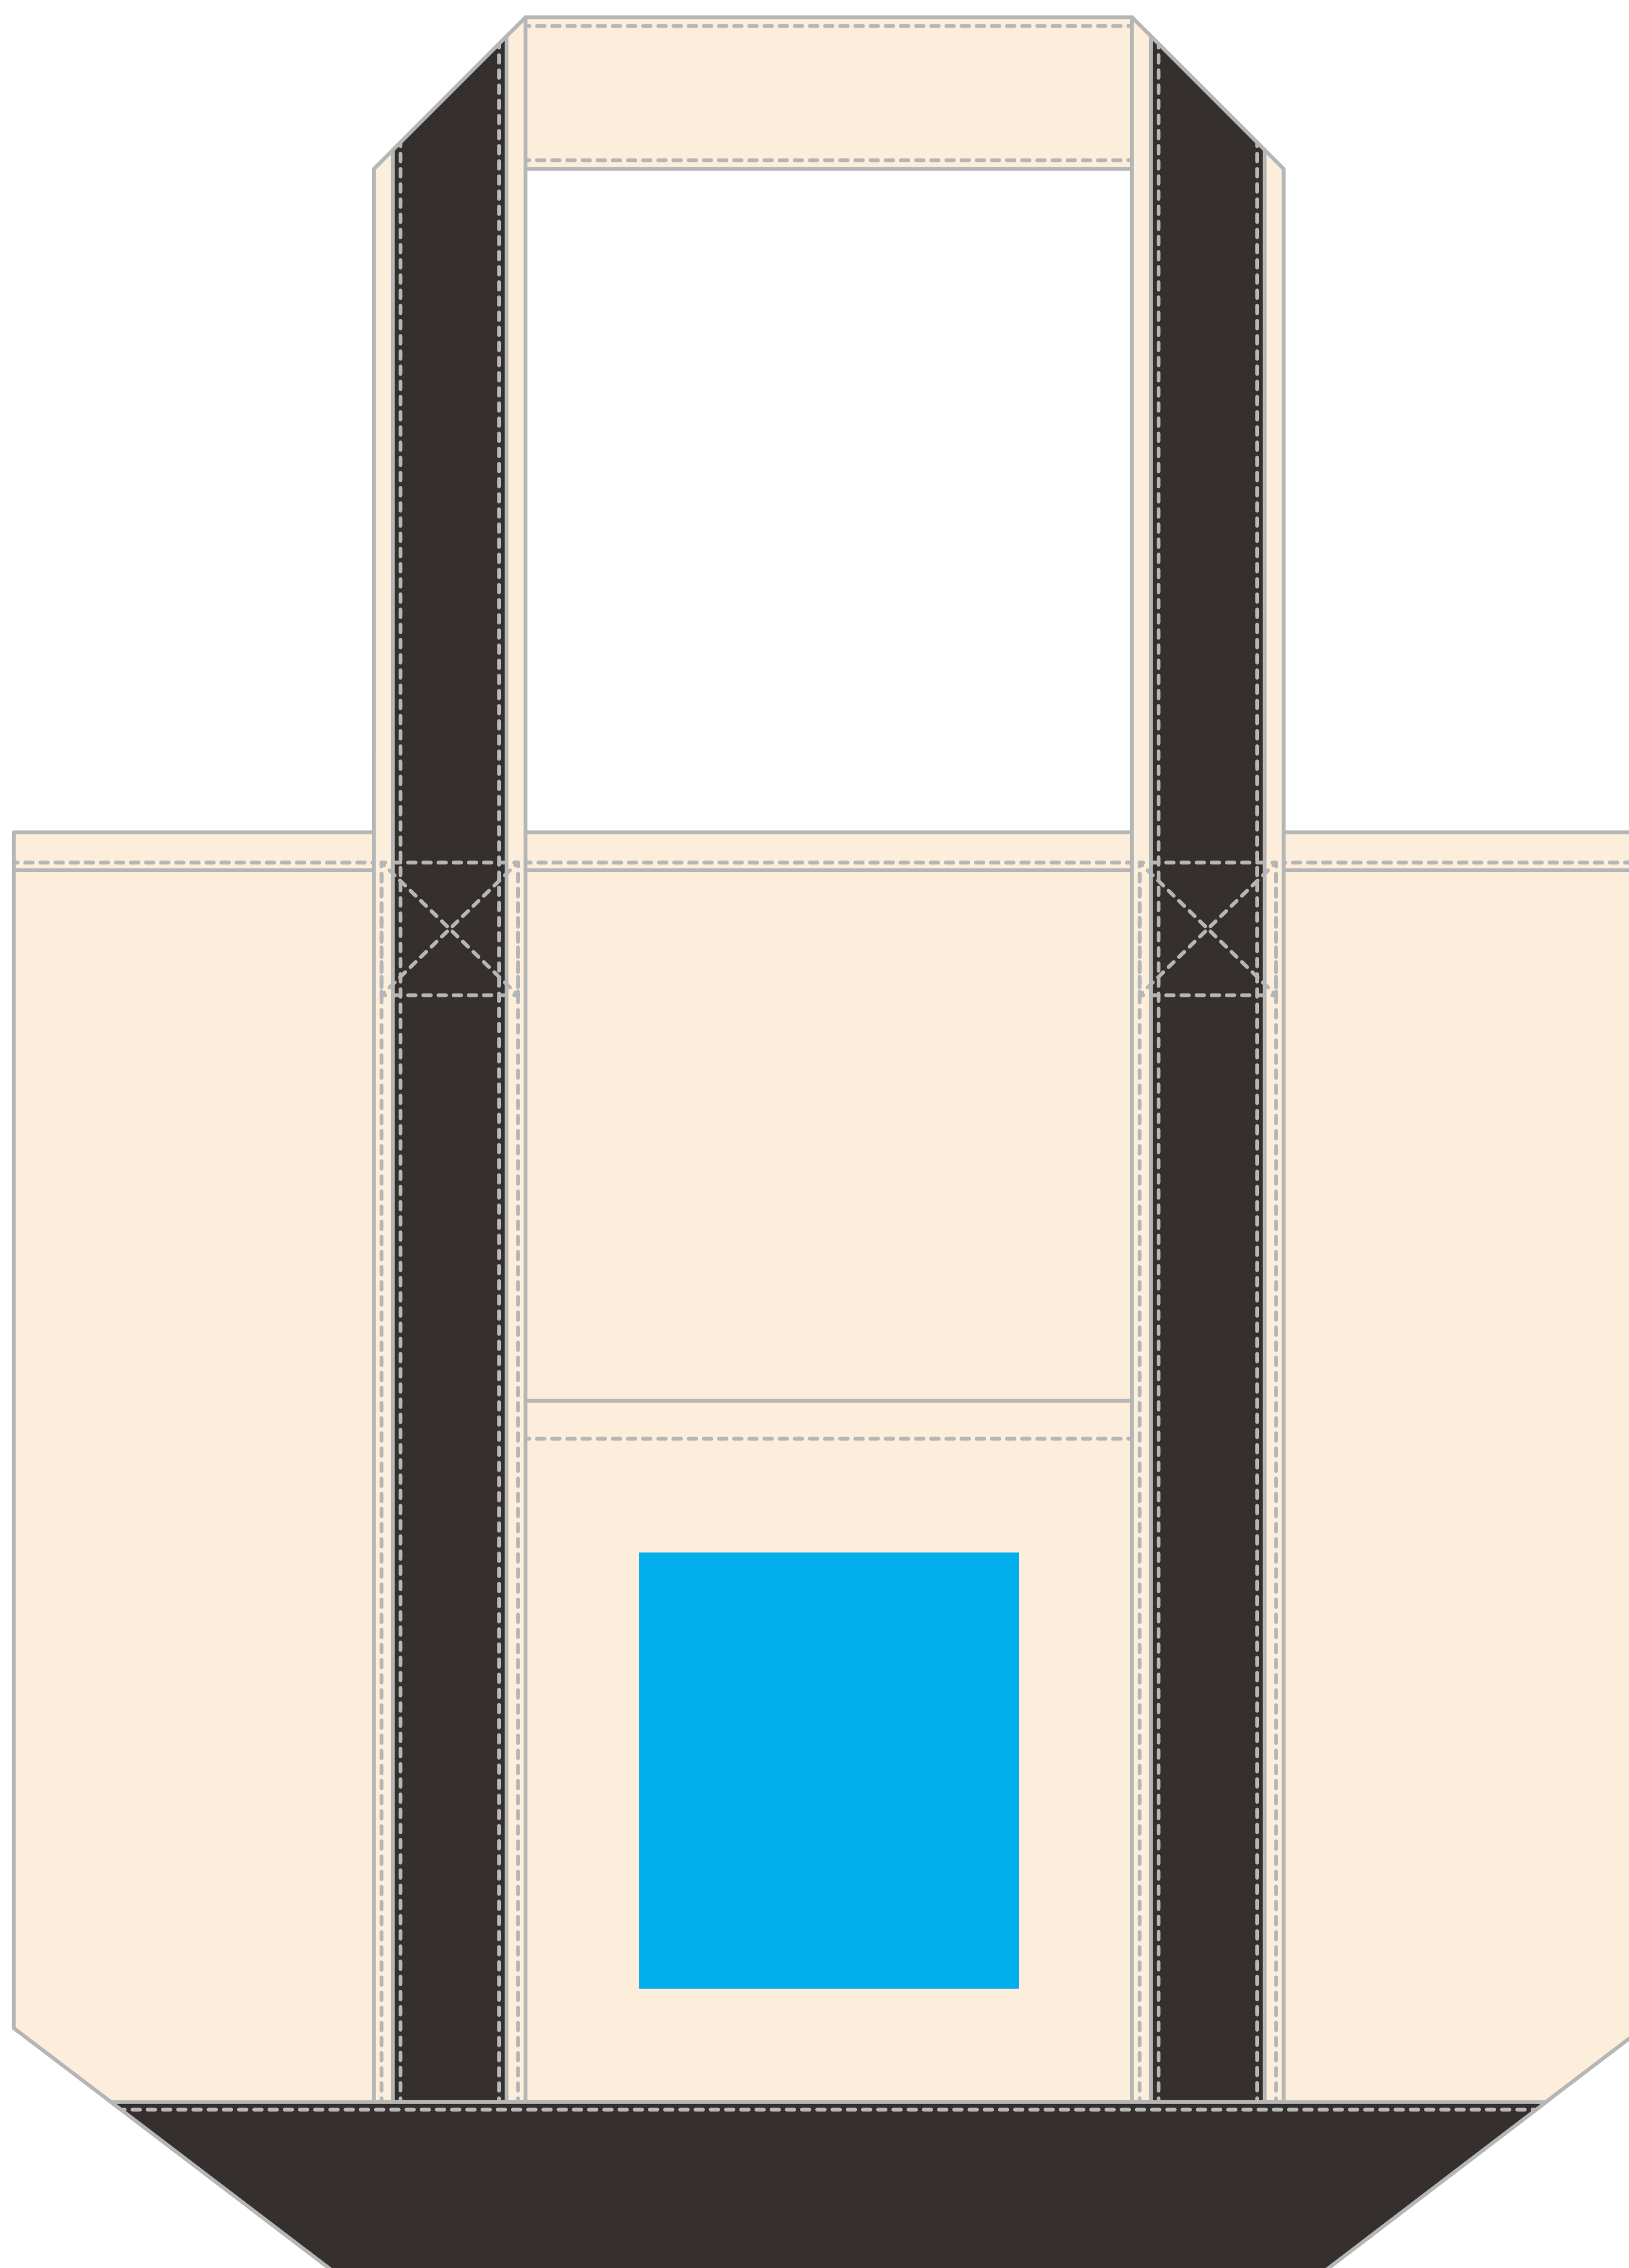

TITLE: アウトドアトート(M) (w430xh380xd160mm)

PRINT: シルクスクリーン

SIZE: 印刷サイズ:w100xh115mm

■ 印刷可能サイズ