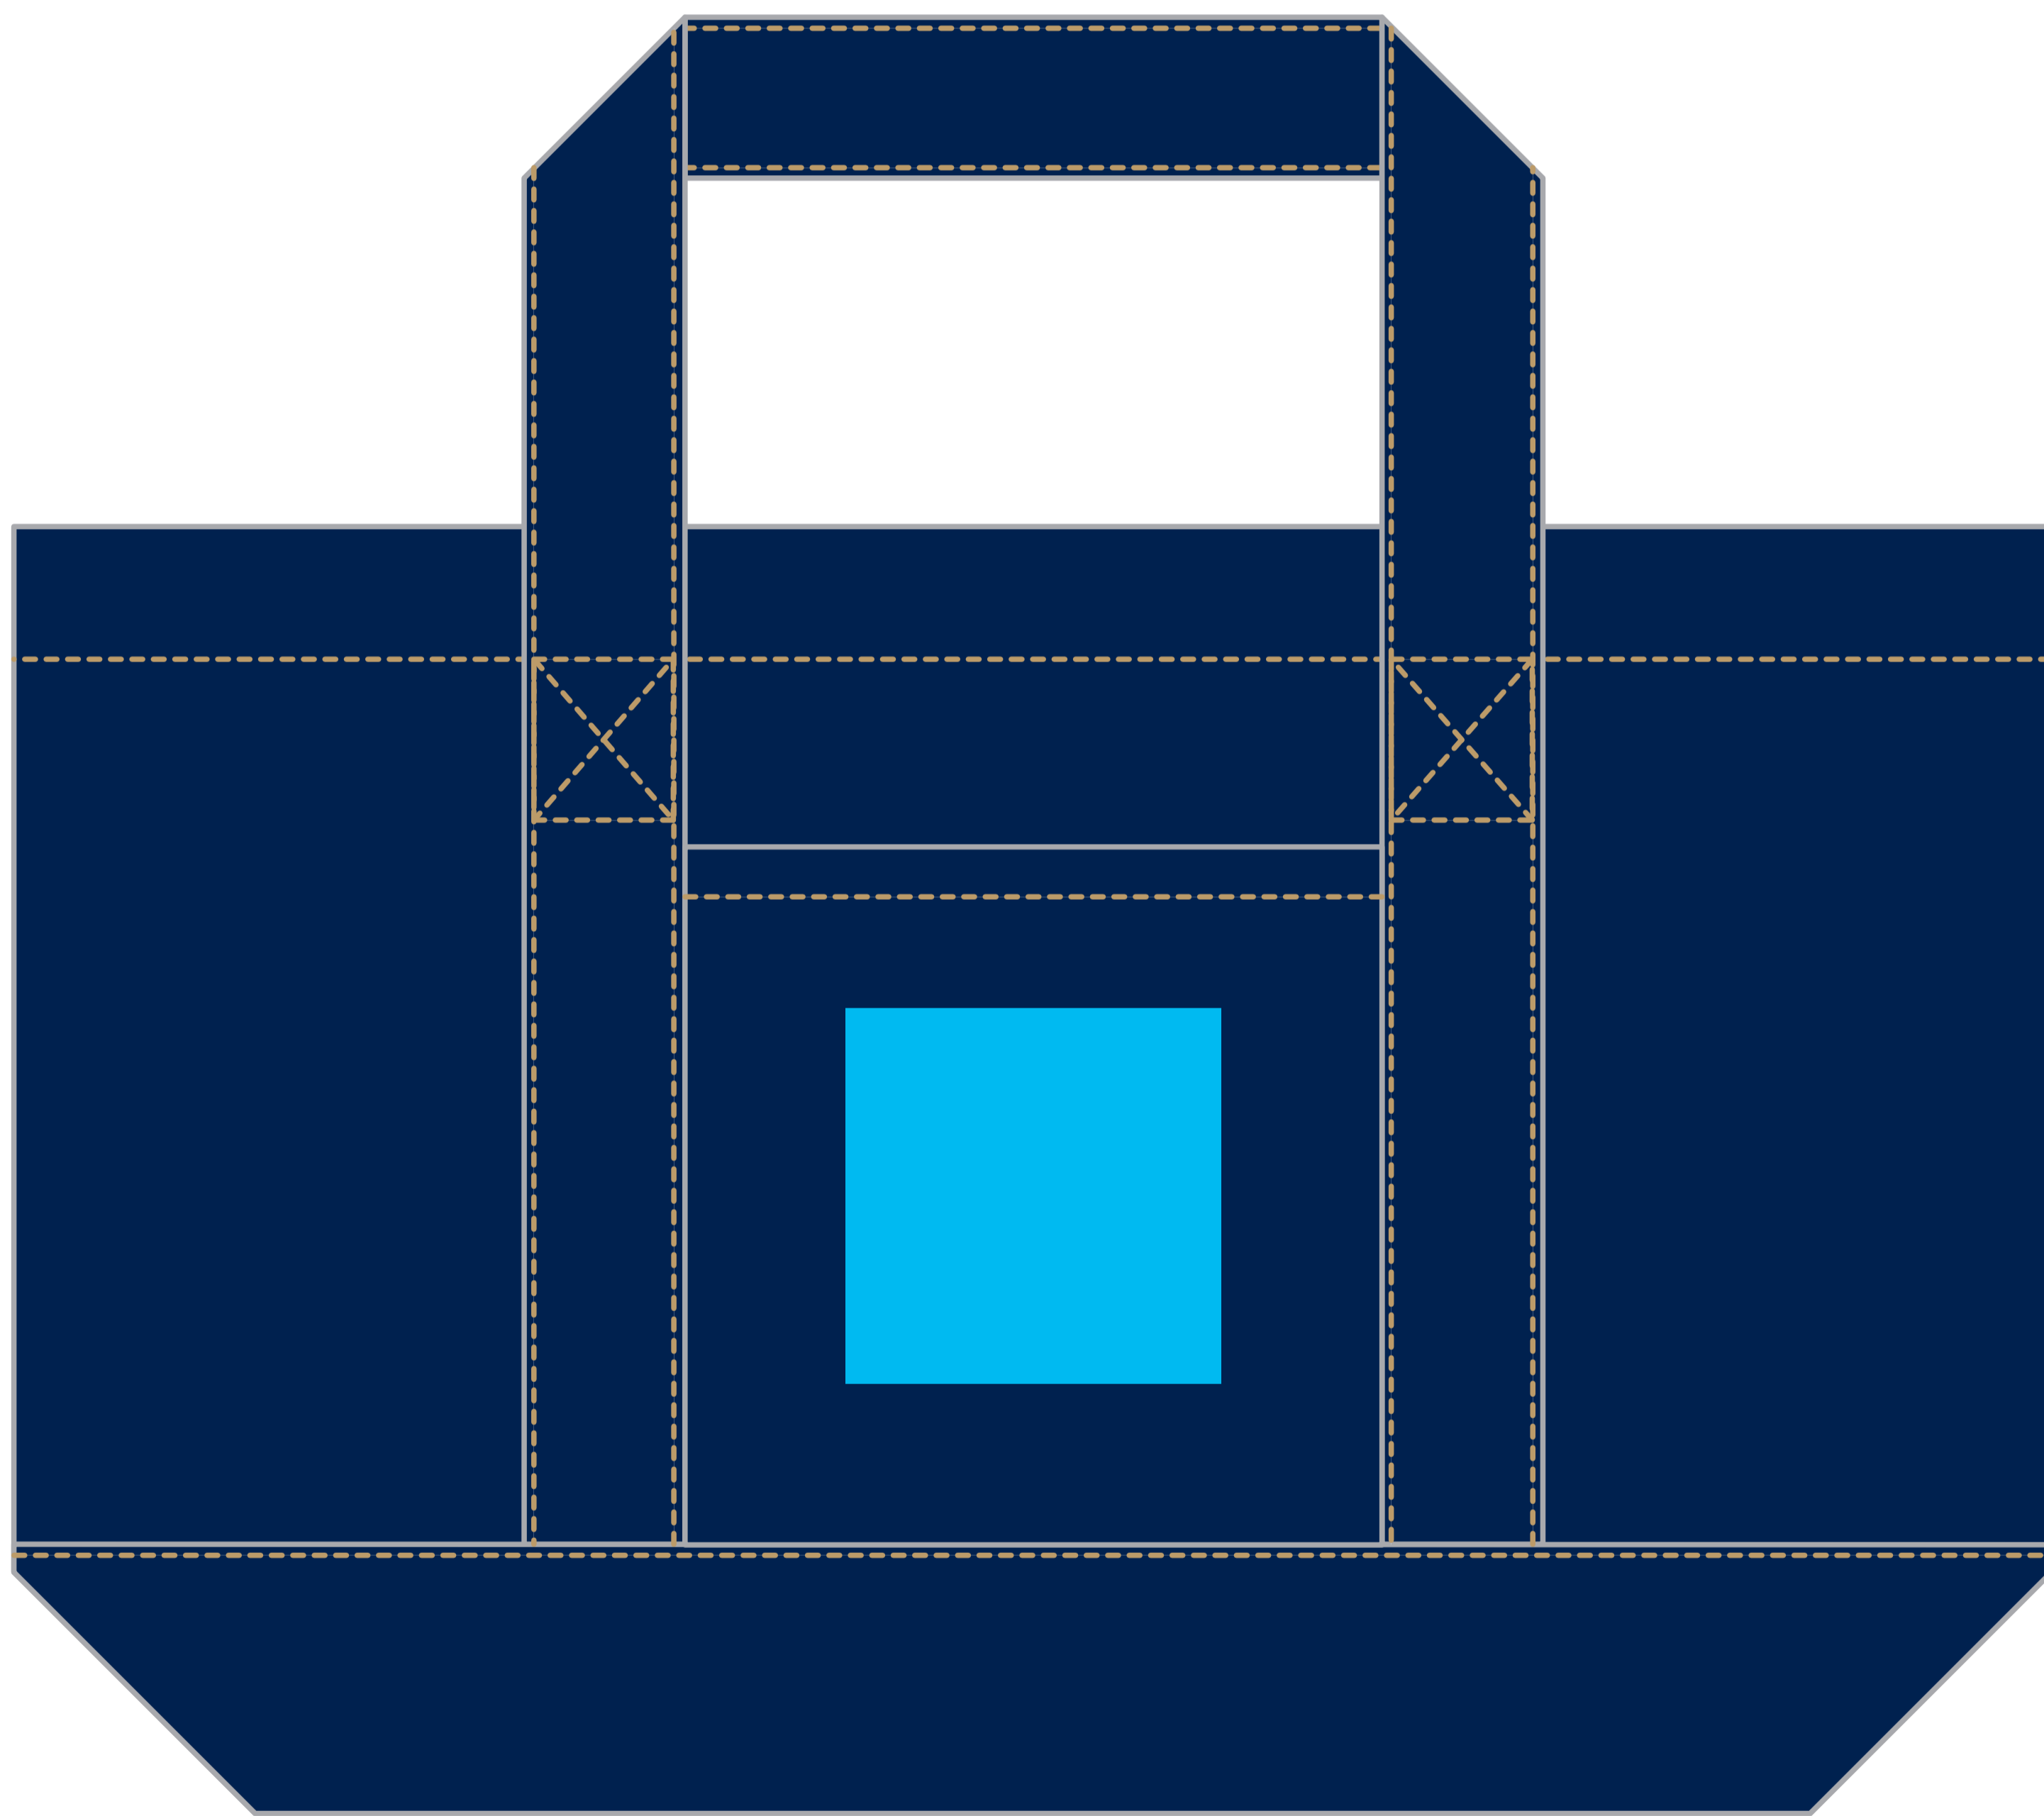

TITLE: Reデニムアウトドアトート (S) (w380xh240mm)

PRINT: シルクスクリーン

SIZE: 印刷サイズ:w70xh70mm

- インディゴ
- ブラック
- ベージュ

■ 印刷可能サイズ