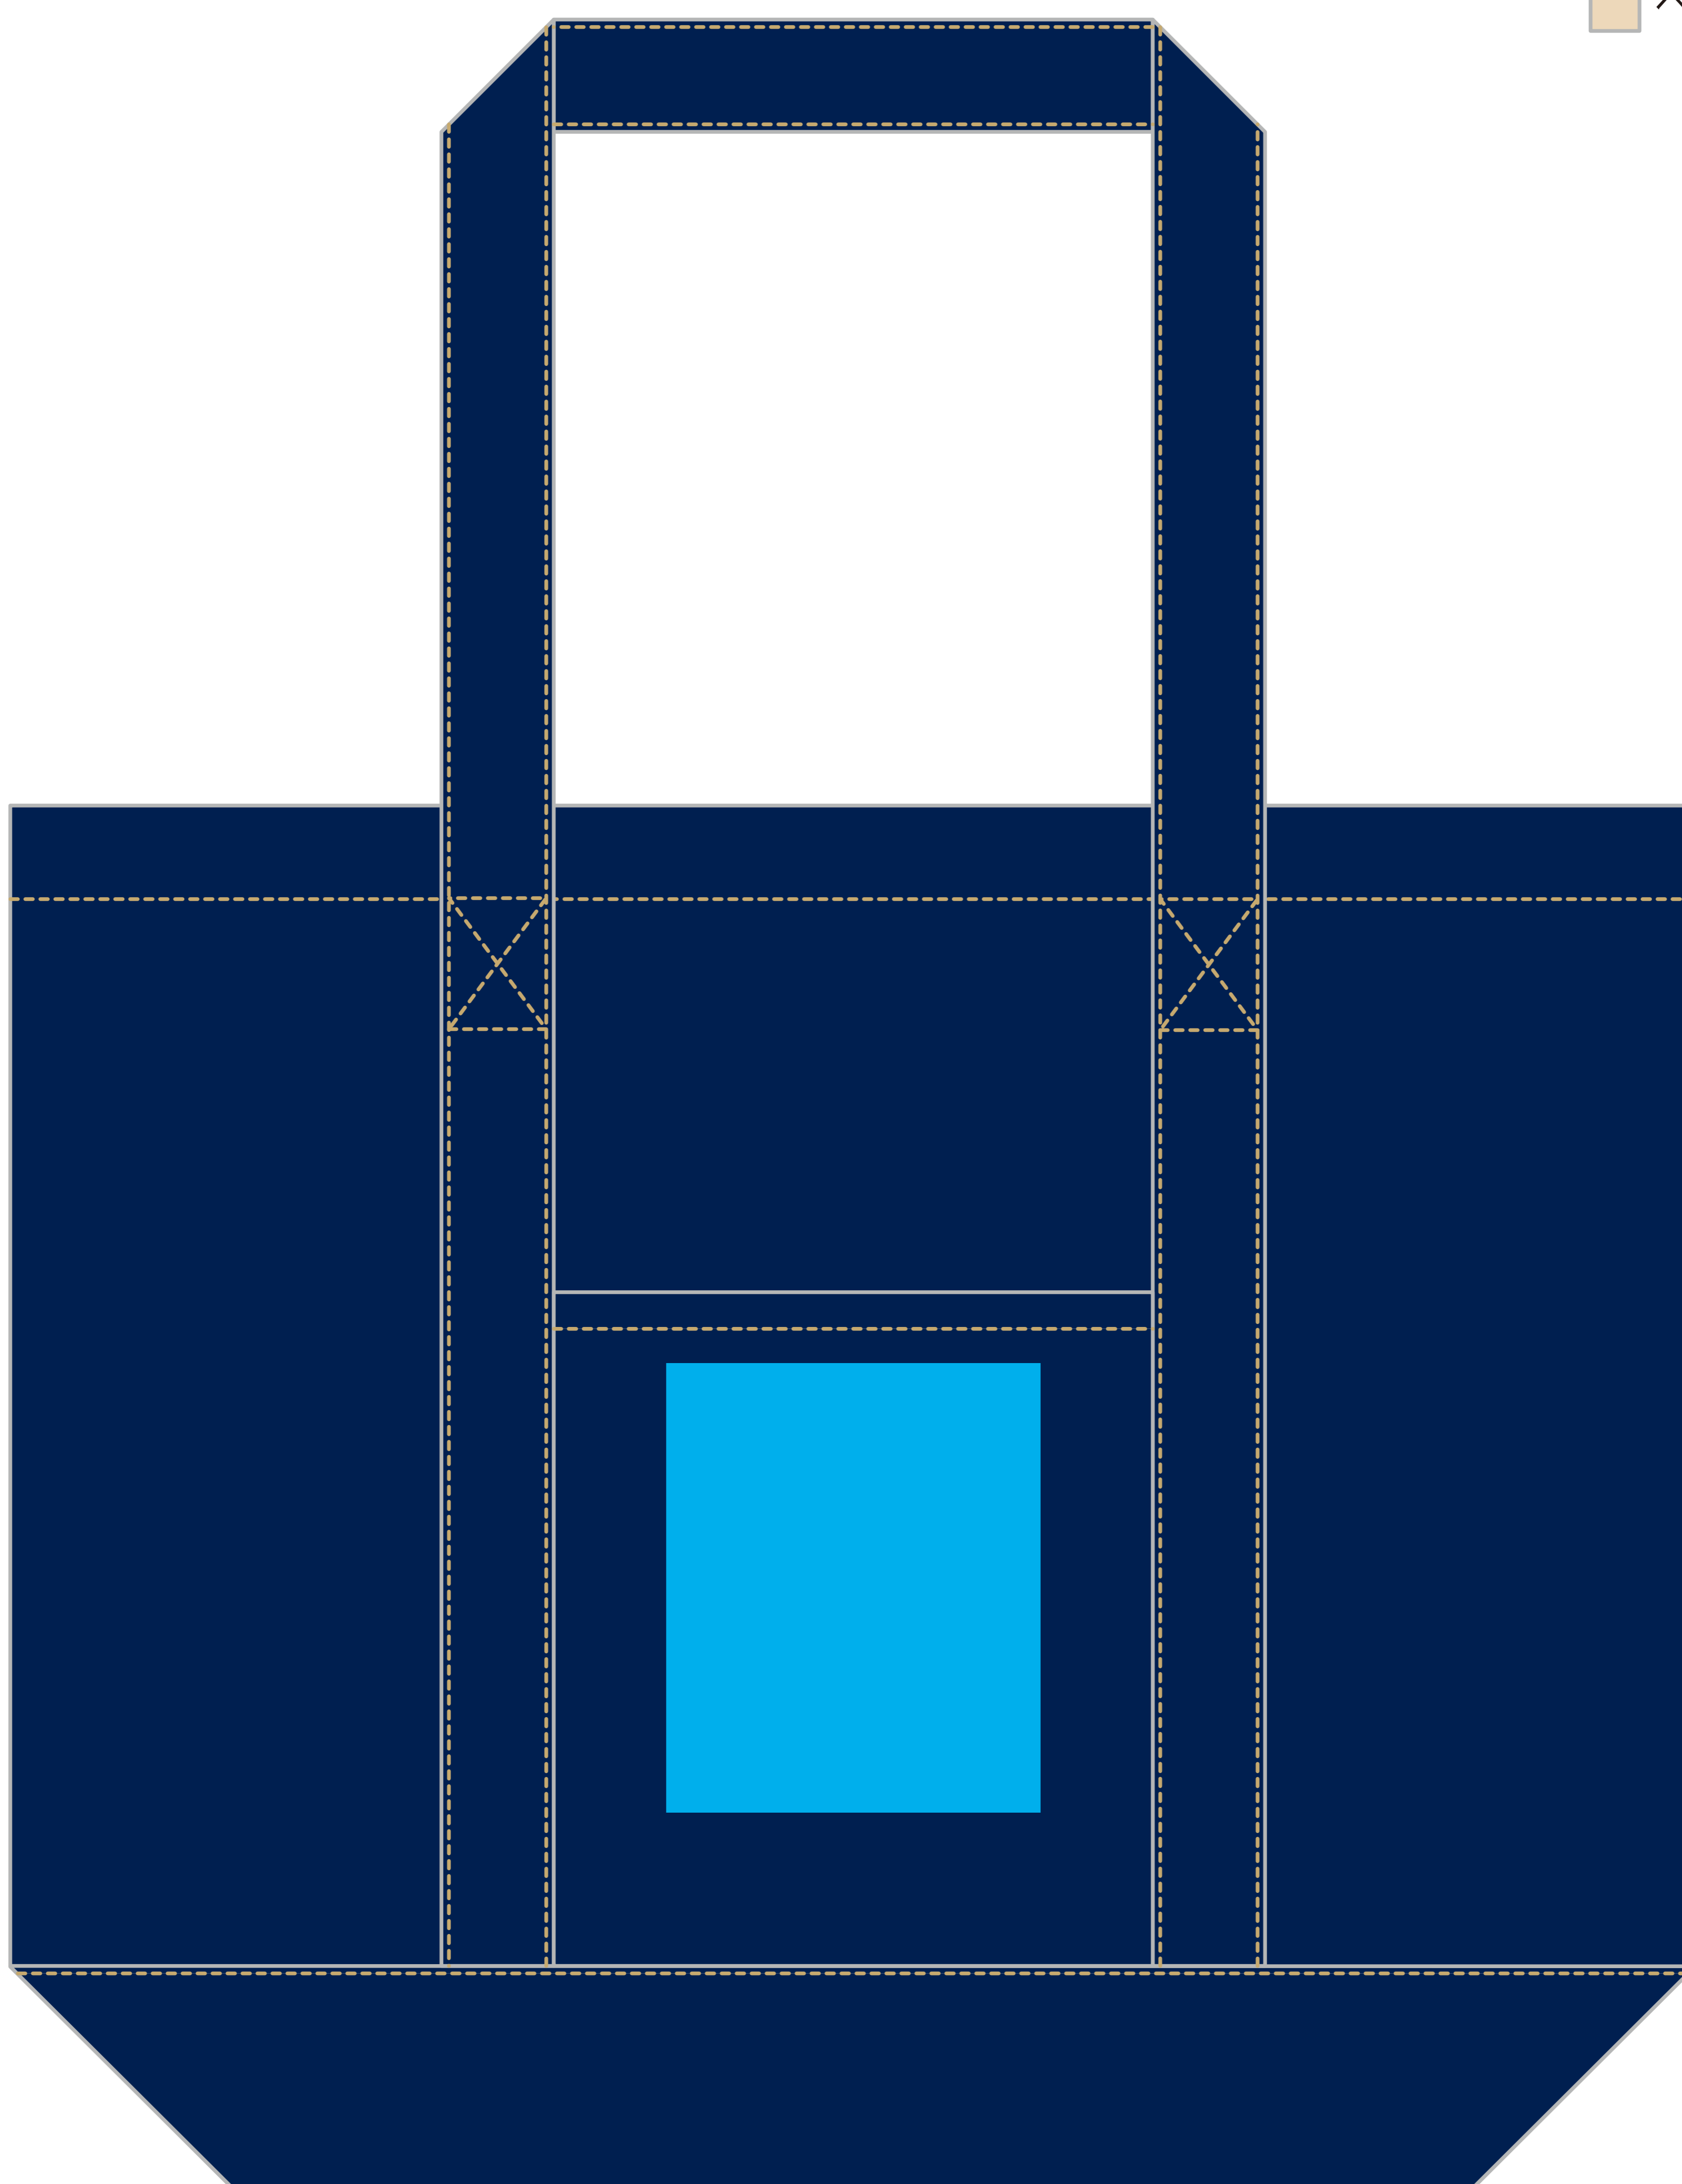

TITLE: Reデニムアウトドアトート (M) (w450xh370mm)

PRINT: シルクスクリーン

SIZE: 印刷サイズ:w100xh120mm

- インディゴ
- ブラック
- ベージュ

■ 印刷可能サイズ