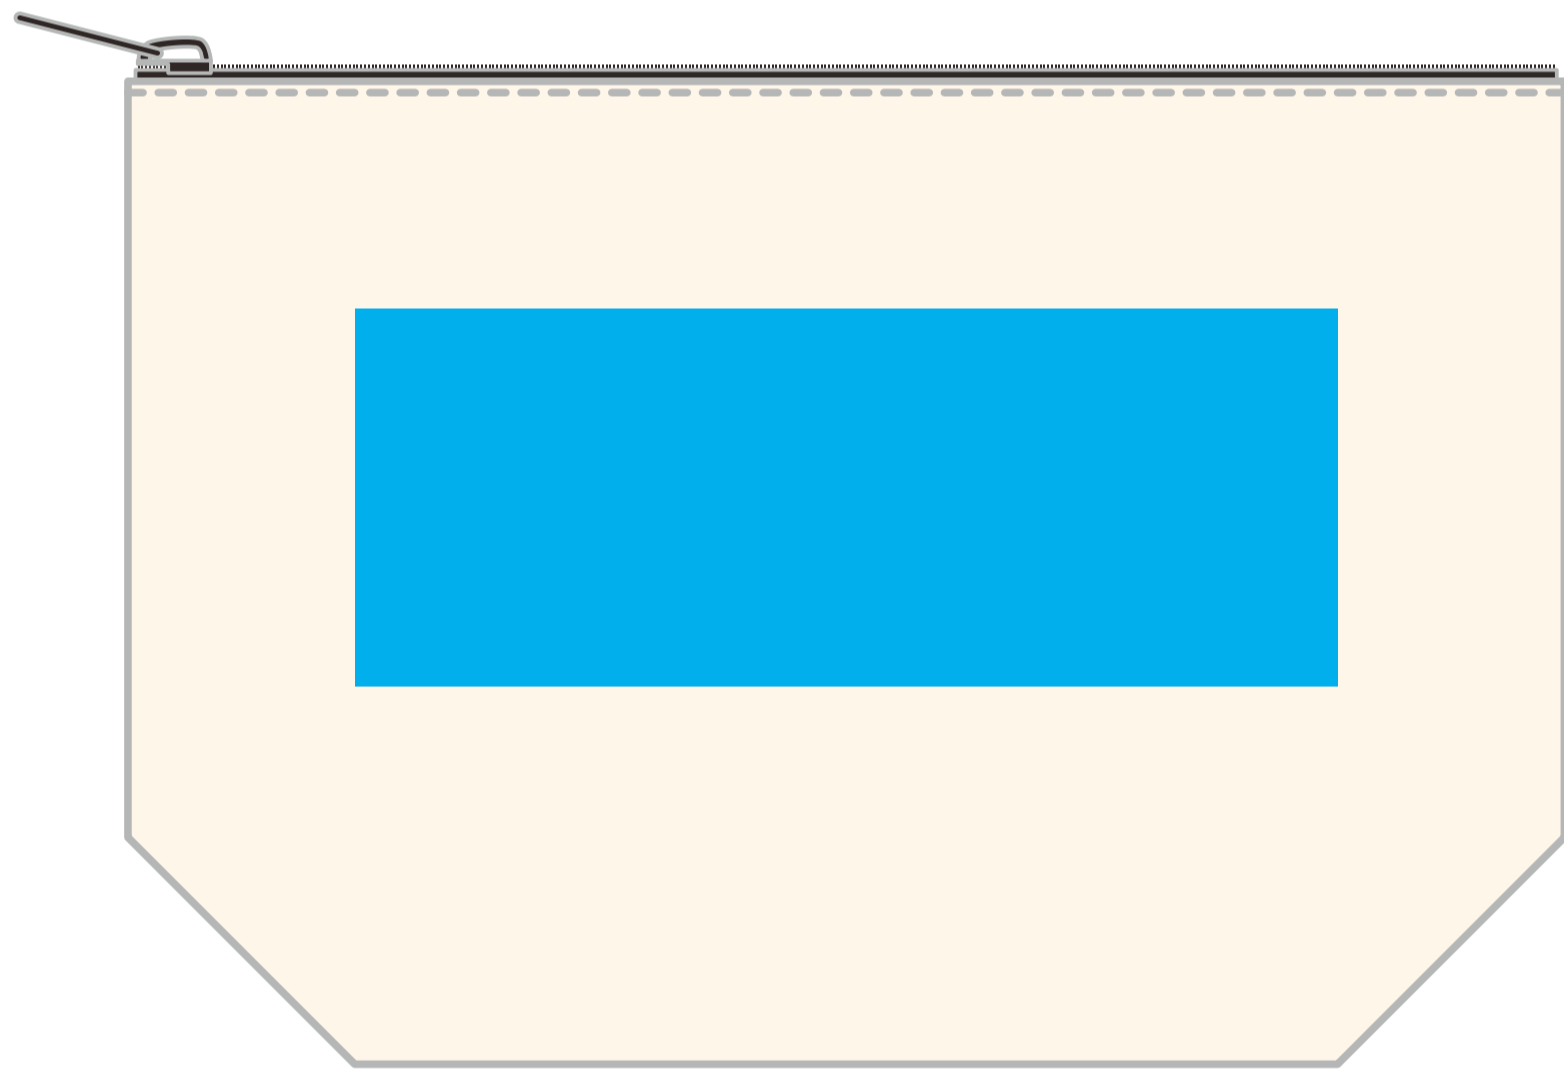

TITLE: コットンレターポーチミニ (w190xh130mm)

PRINT: シルクスクリーン

SIZE: 印刷サイズ: (ナチュラル)w130xh50mm (カラー)w110xh50mm

■ 印刷可能サイズ

■ 印刷可能サイズ