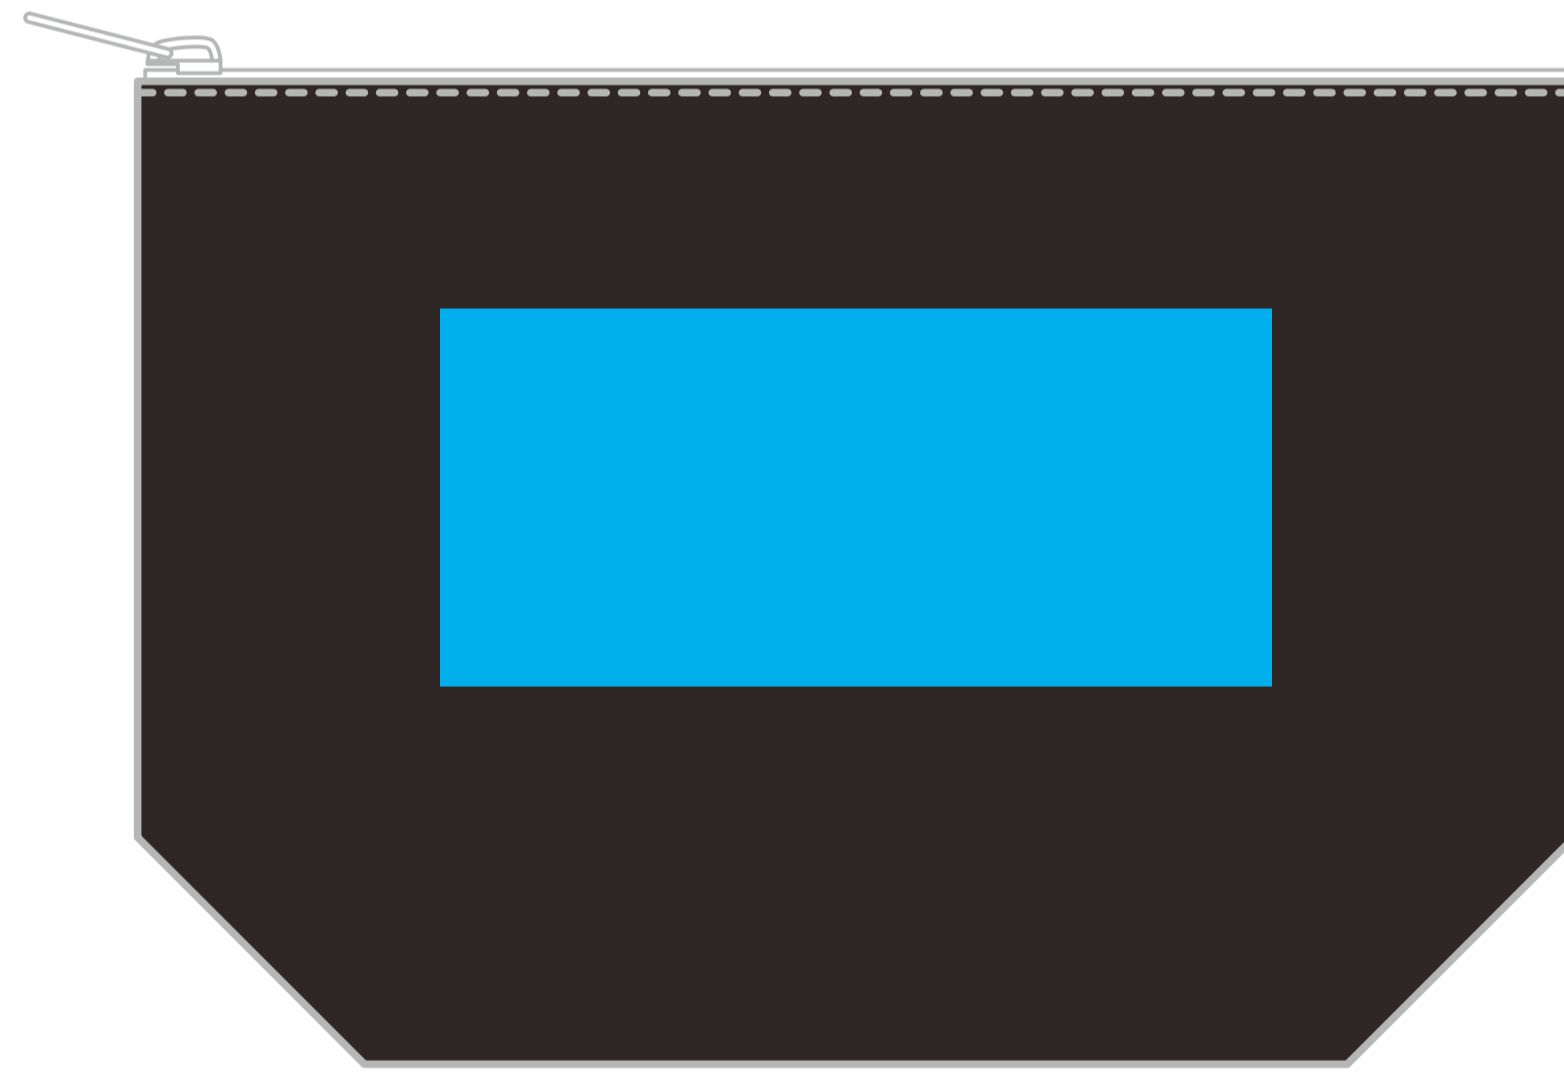

TITLE: コットンレターポーチミニ (w190xh130mm)

PRINT: シルクスクリーン

SIZE: 印刷サイズ: (ナチュラル)w130xh50mm (カラー)w110xh50mm

■ 印刷可能サイズ

■ 印刷可能サイズ