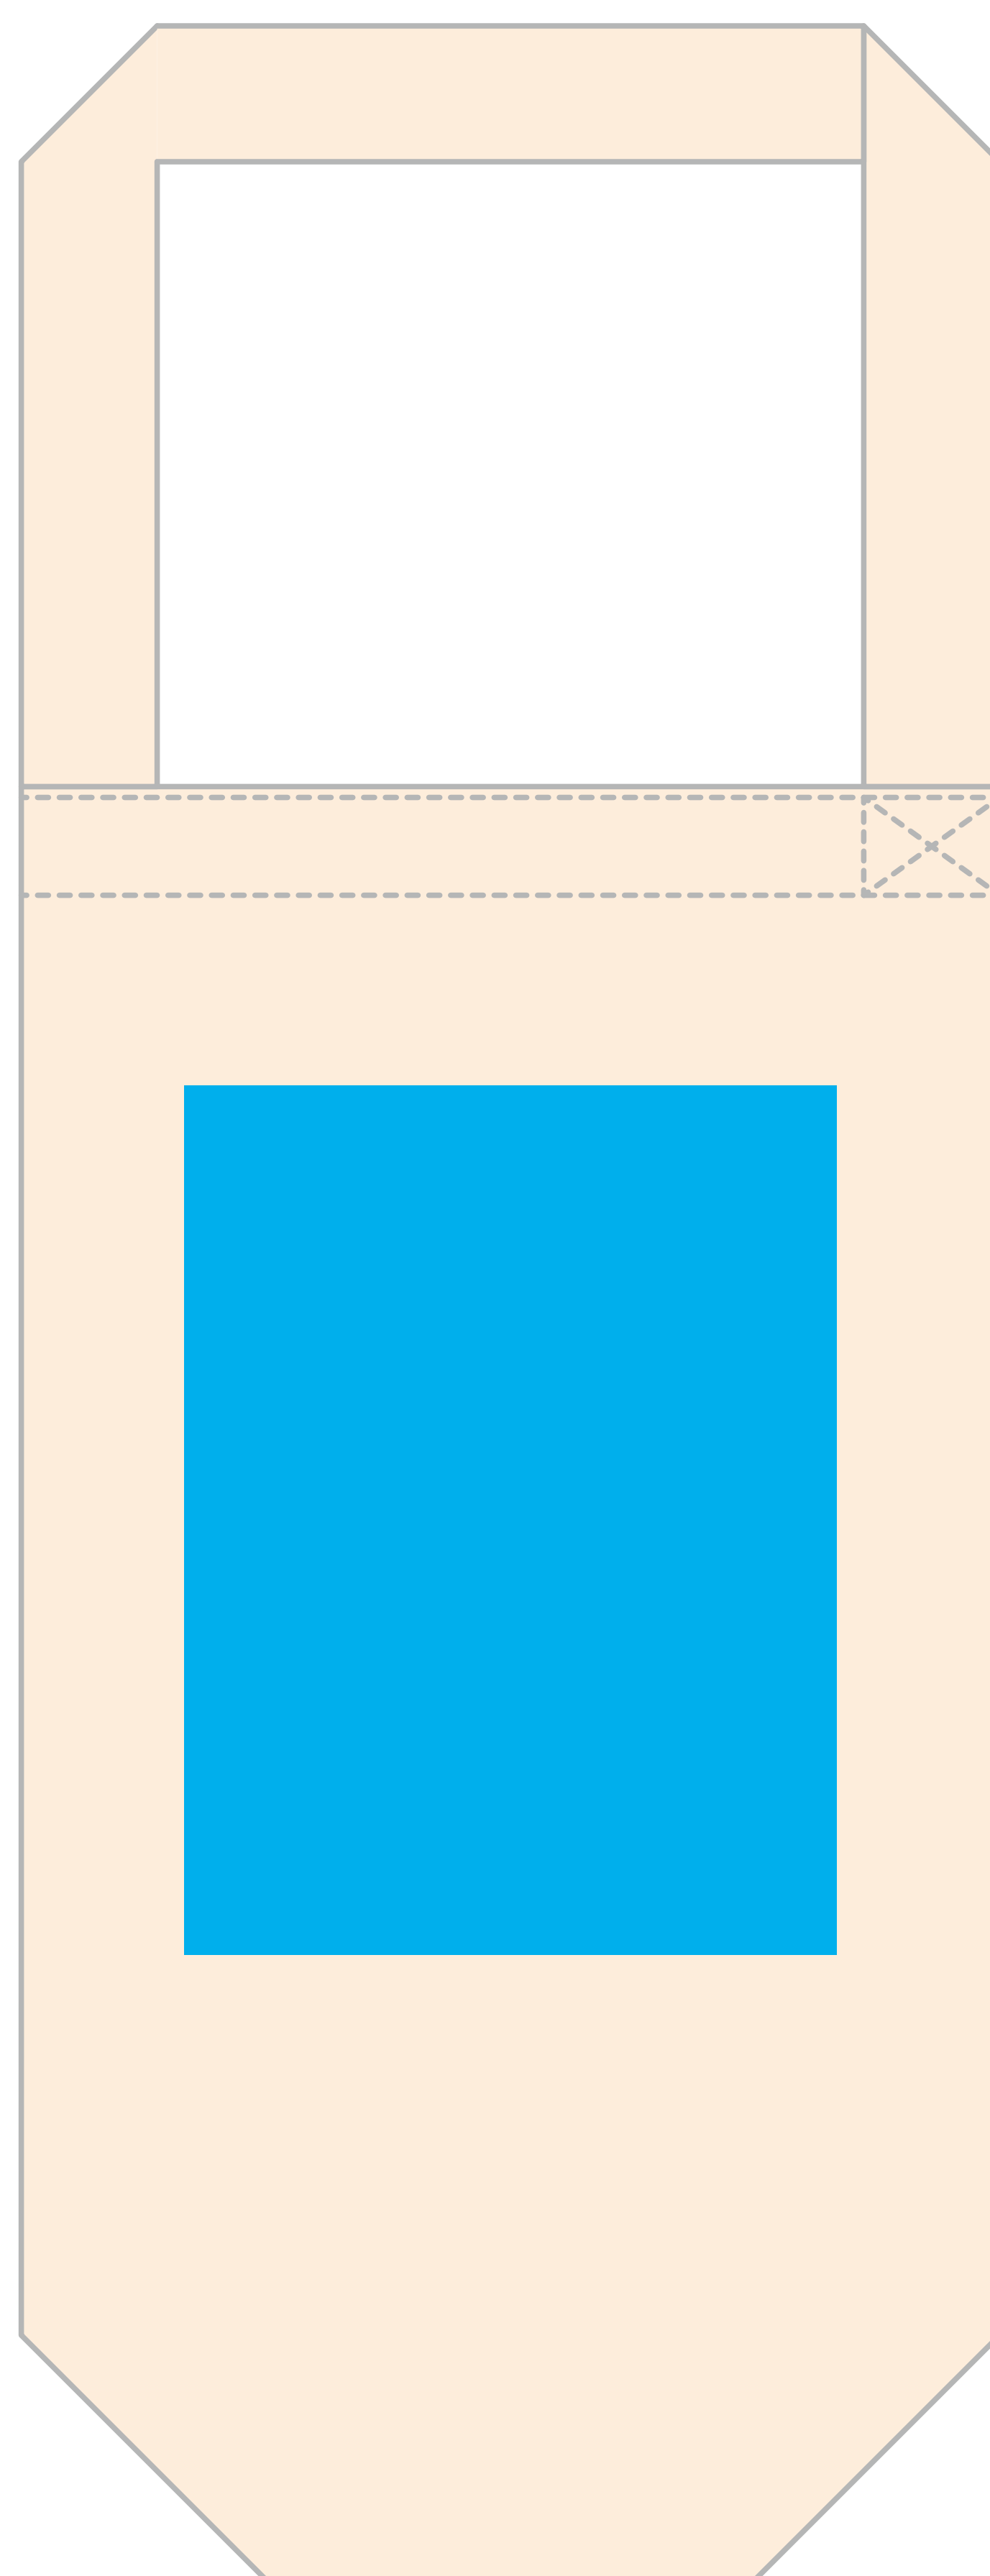

TITLE: **コットンボトルバッグ (w180xh330xd90mm)**

PRINT: **インクジェット**

SIZE: **印刷サイズ: w120xh160mm**

 印刷可能サイズ