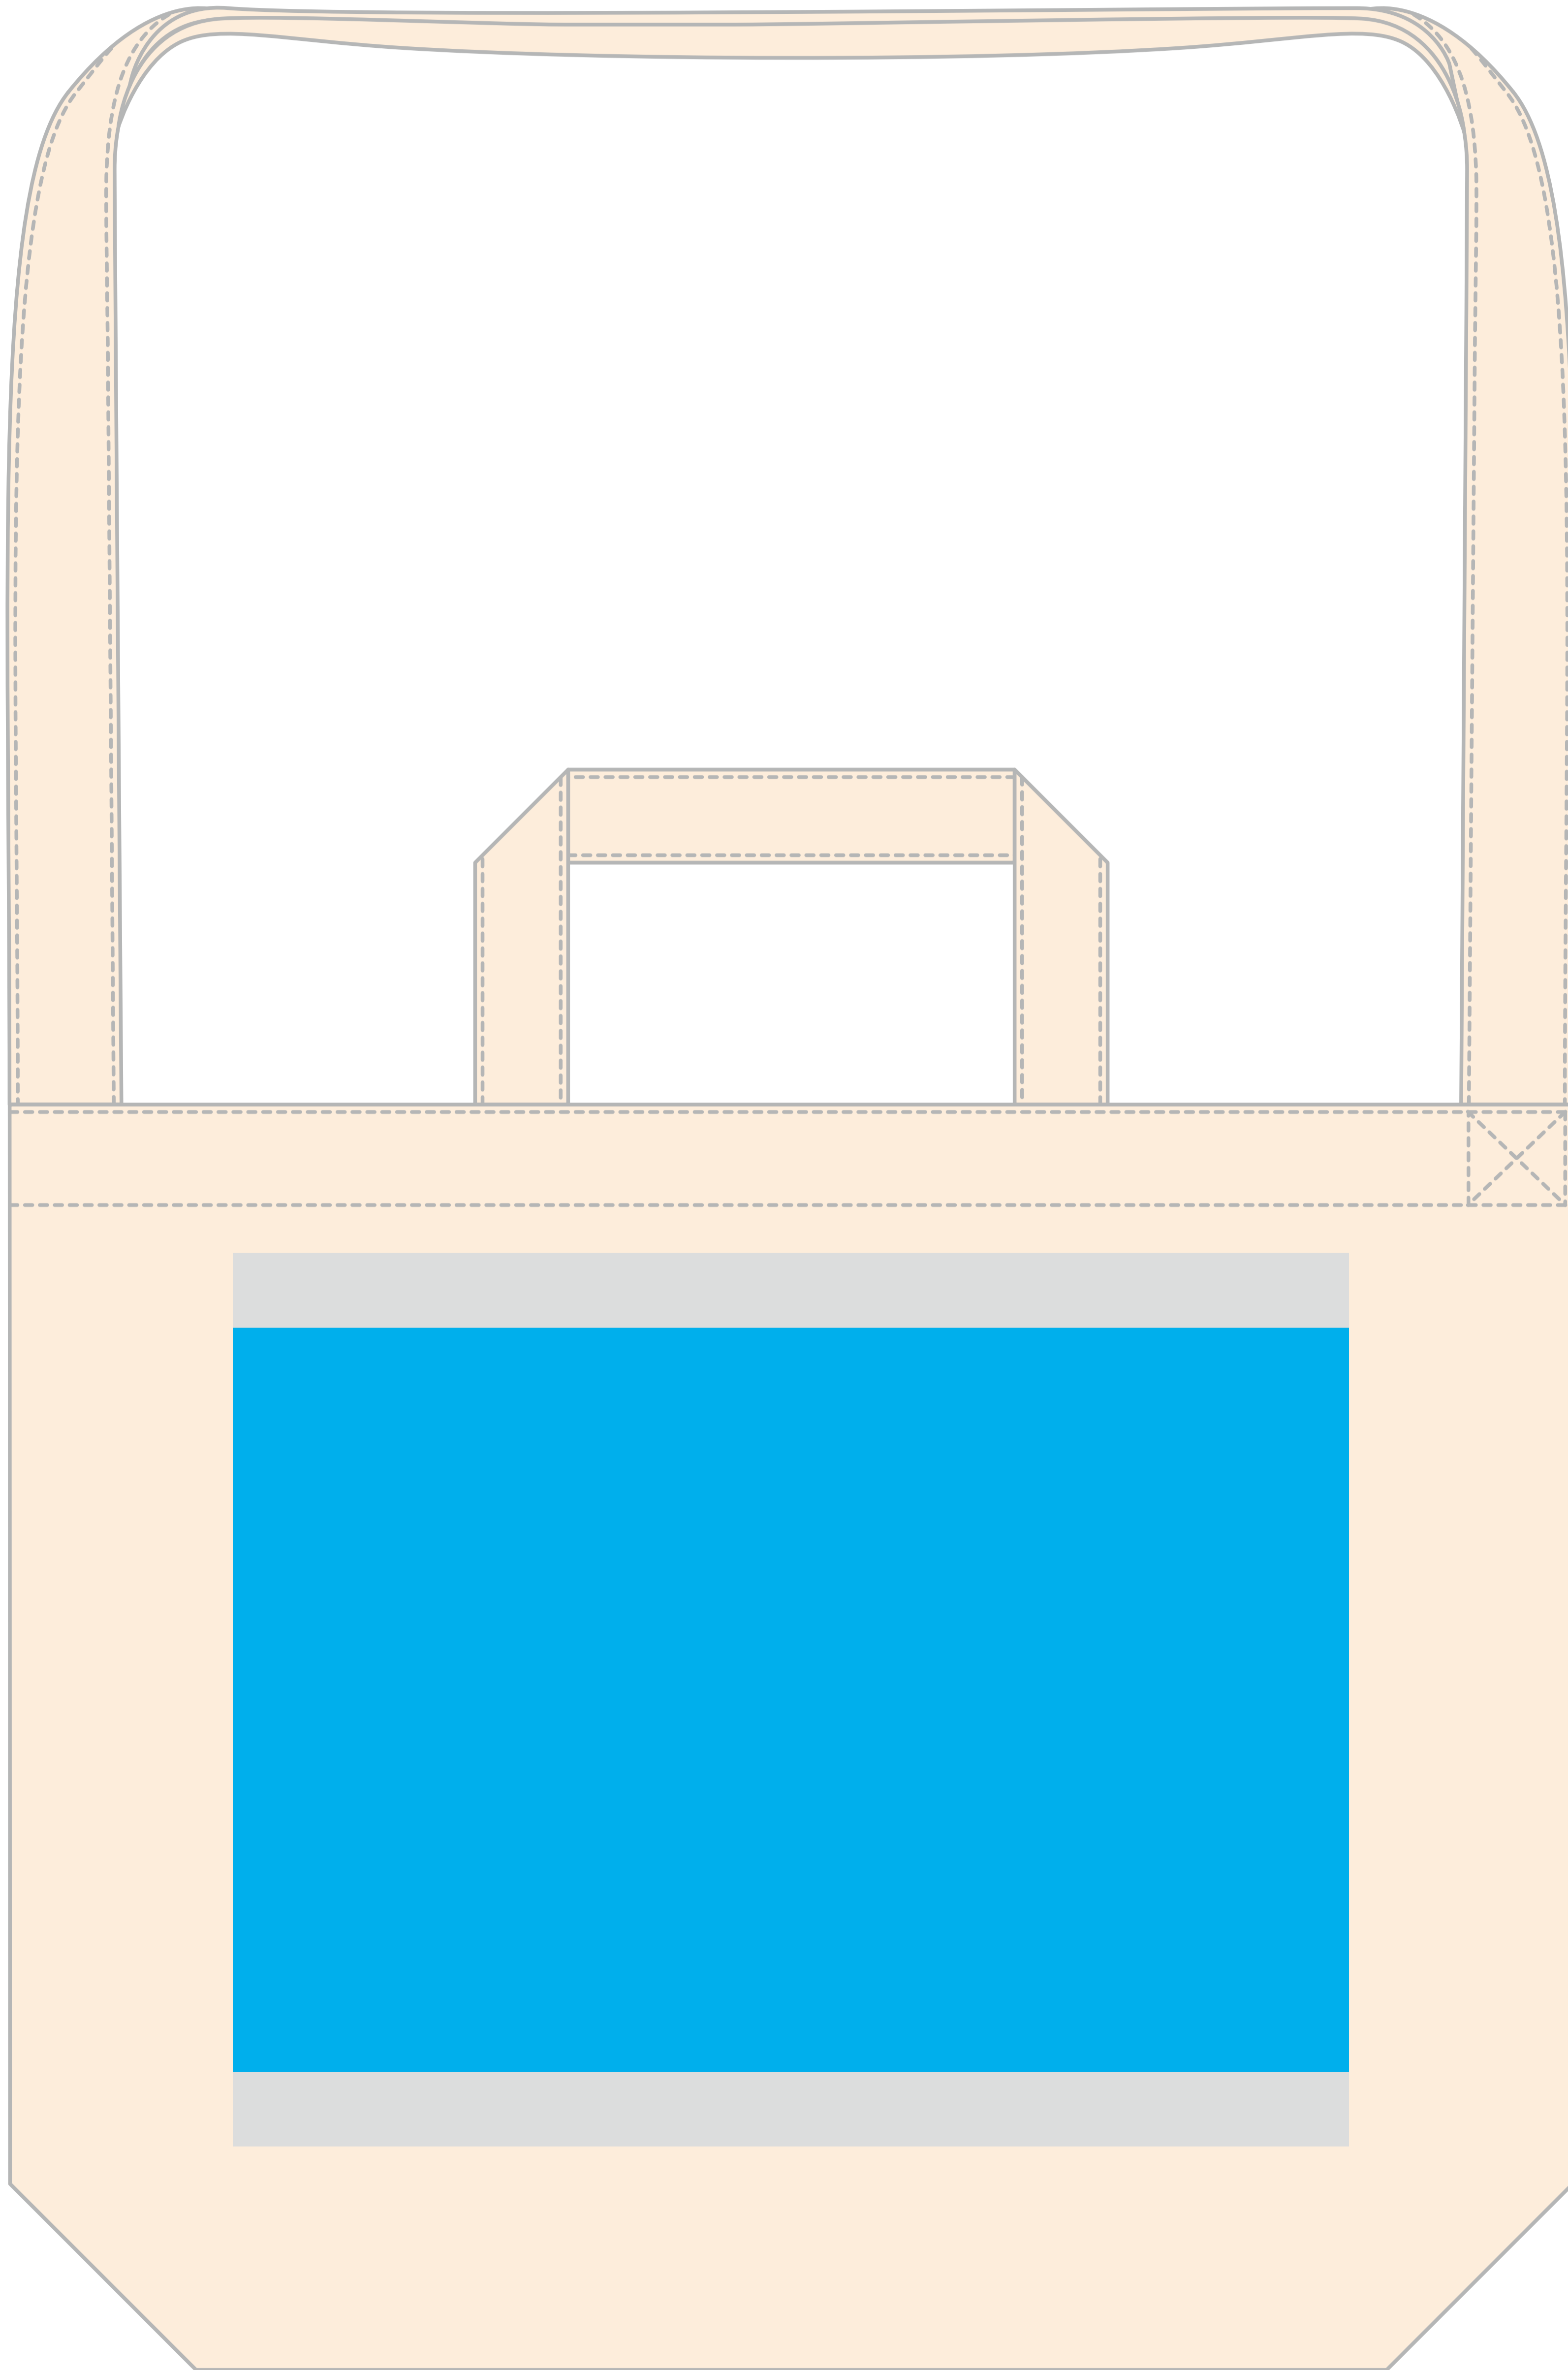

TITLE: 2WAYスタイルバッグ (w420xh340xd100mm)

PRINT: インクジェット(1F)

SIZE: 印刷サイズ:w300xh200mm / レイアウト可能サイズ:w300xh240mm

■ 印刷可能サイズ