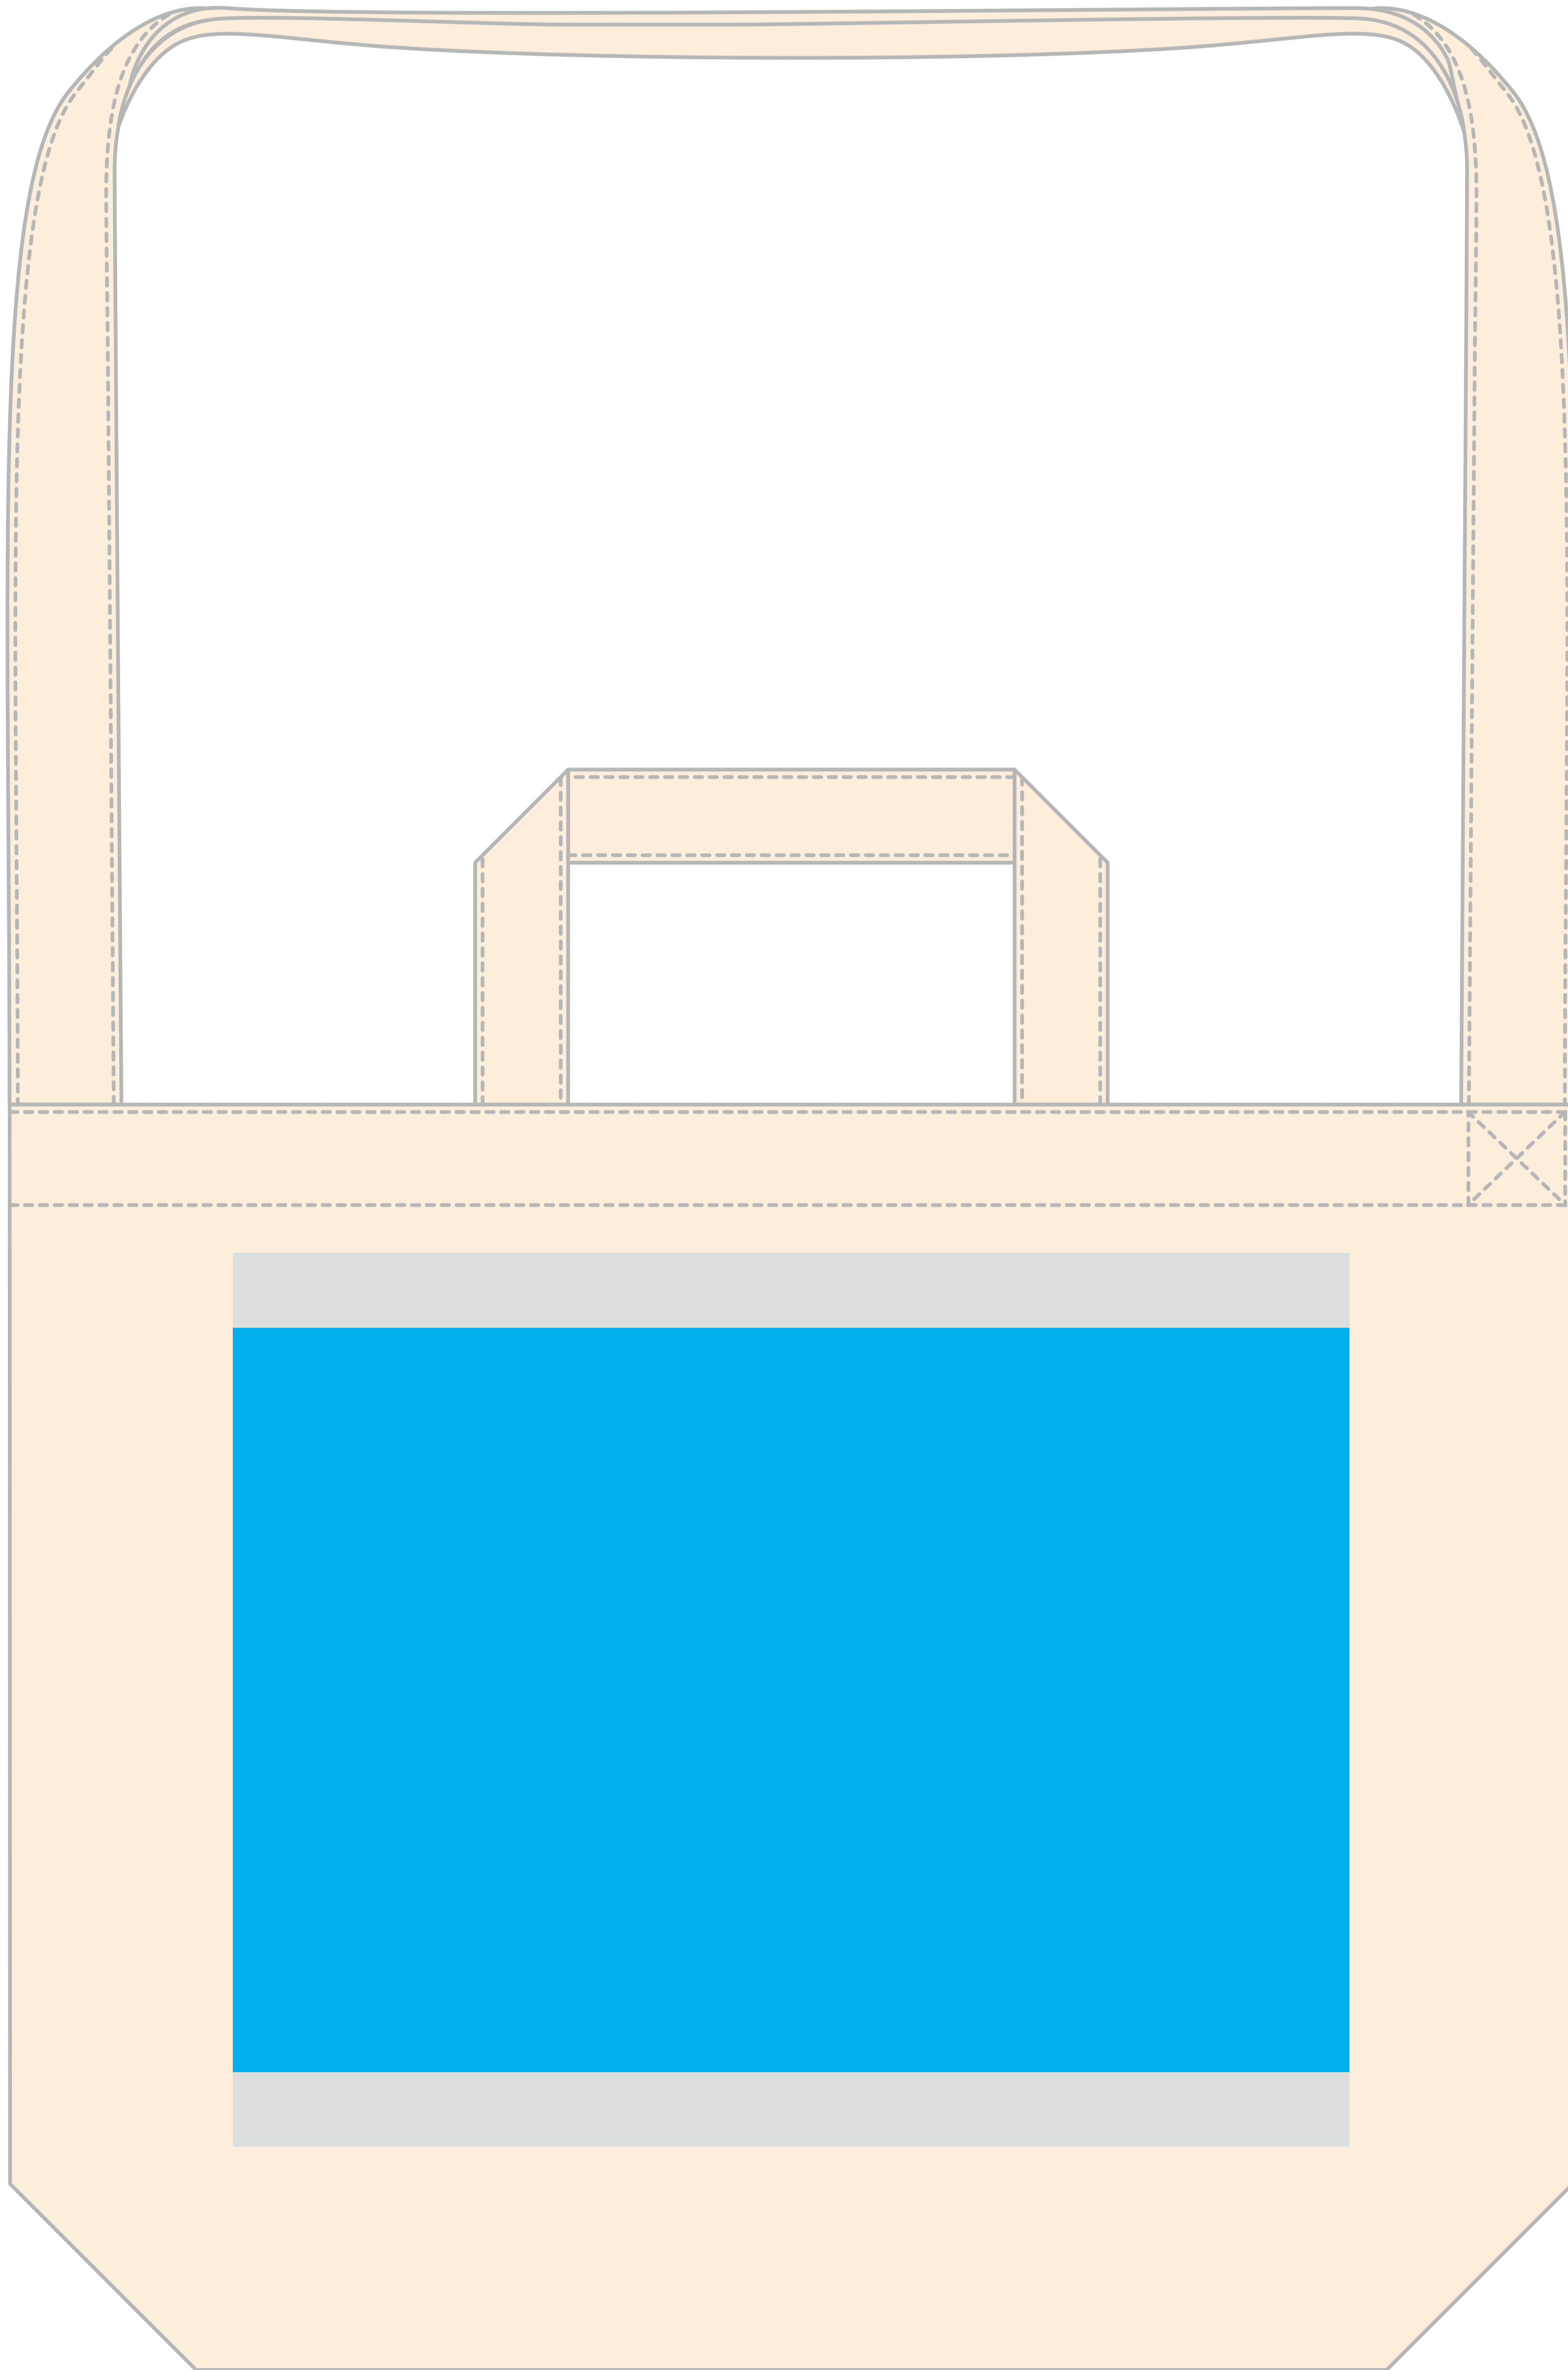

TITLE: 2WAYスタイルバッグ (w420xh340xd100mm)

PRINT: インクジェット(1F)

SIZE: 印刷サイズ:w300xh200mm / レイアウト可能サイズ:w300xh240mm

■ 印刷可能サイズ