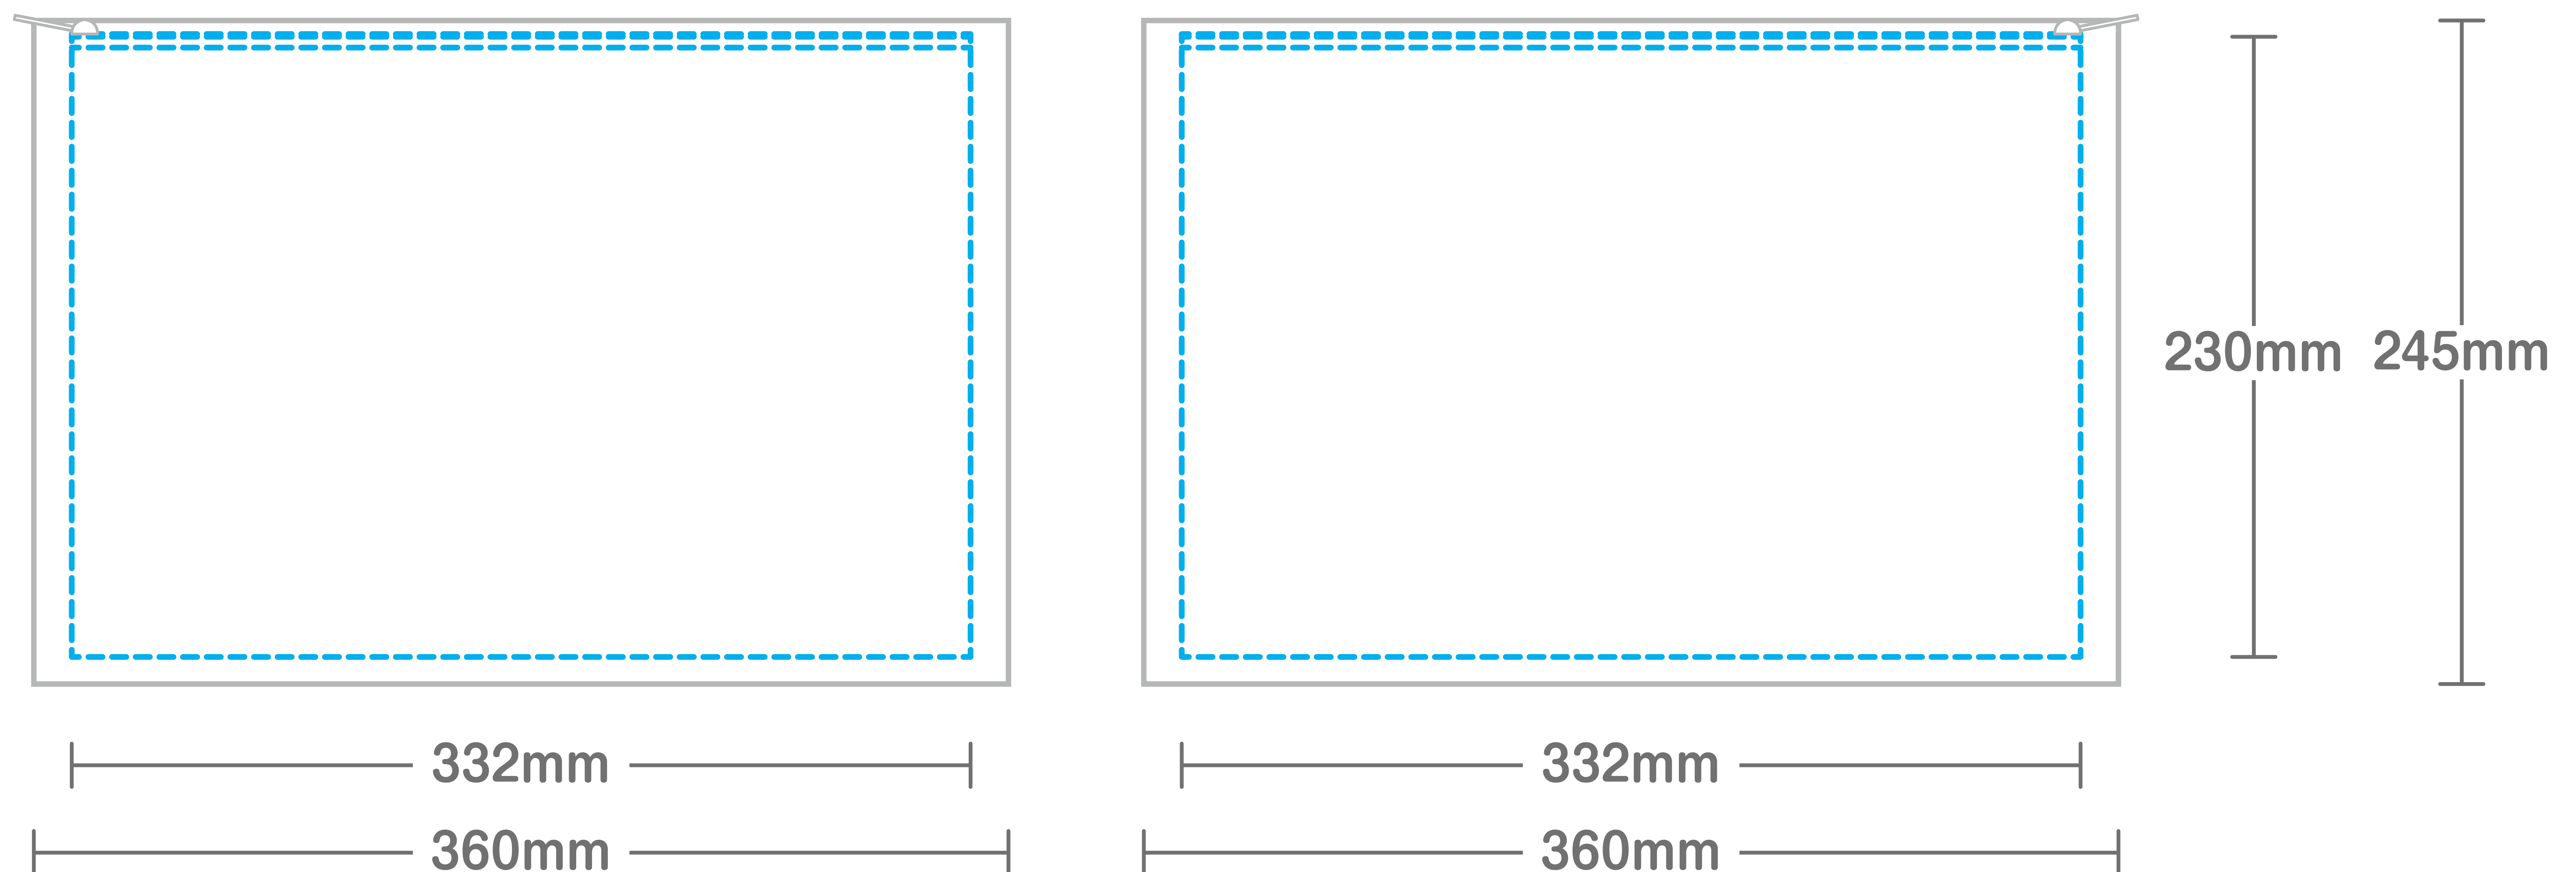

TITLE: フルカラーポーチL

PRINT: 昇華転写

SIZE: (w325xh220mm)

—— 塗り足し線
- - - 縫製線

本体表面

本体裏面

膨らみがある素材のため、文字やロゴは縫製線の1cm以上内側に入れていただくことをおすすめします。