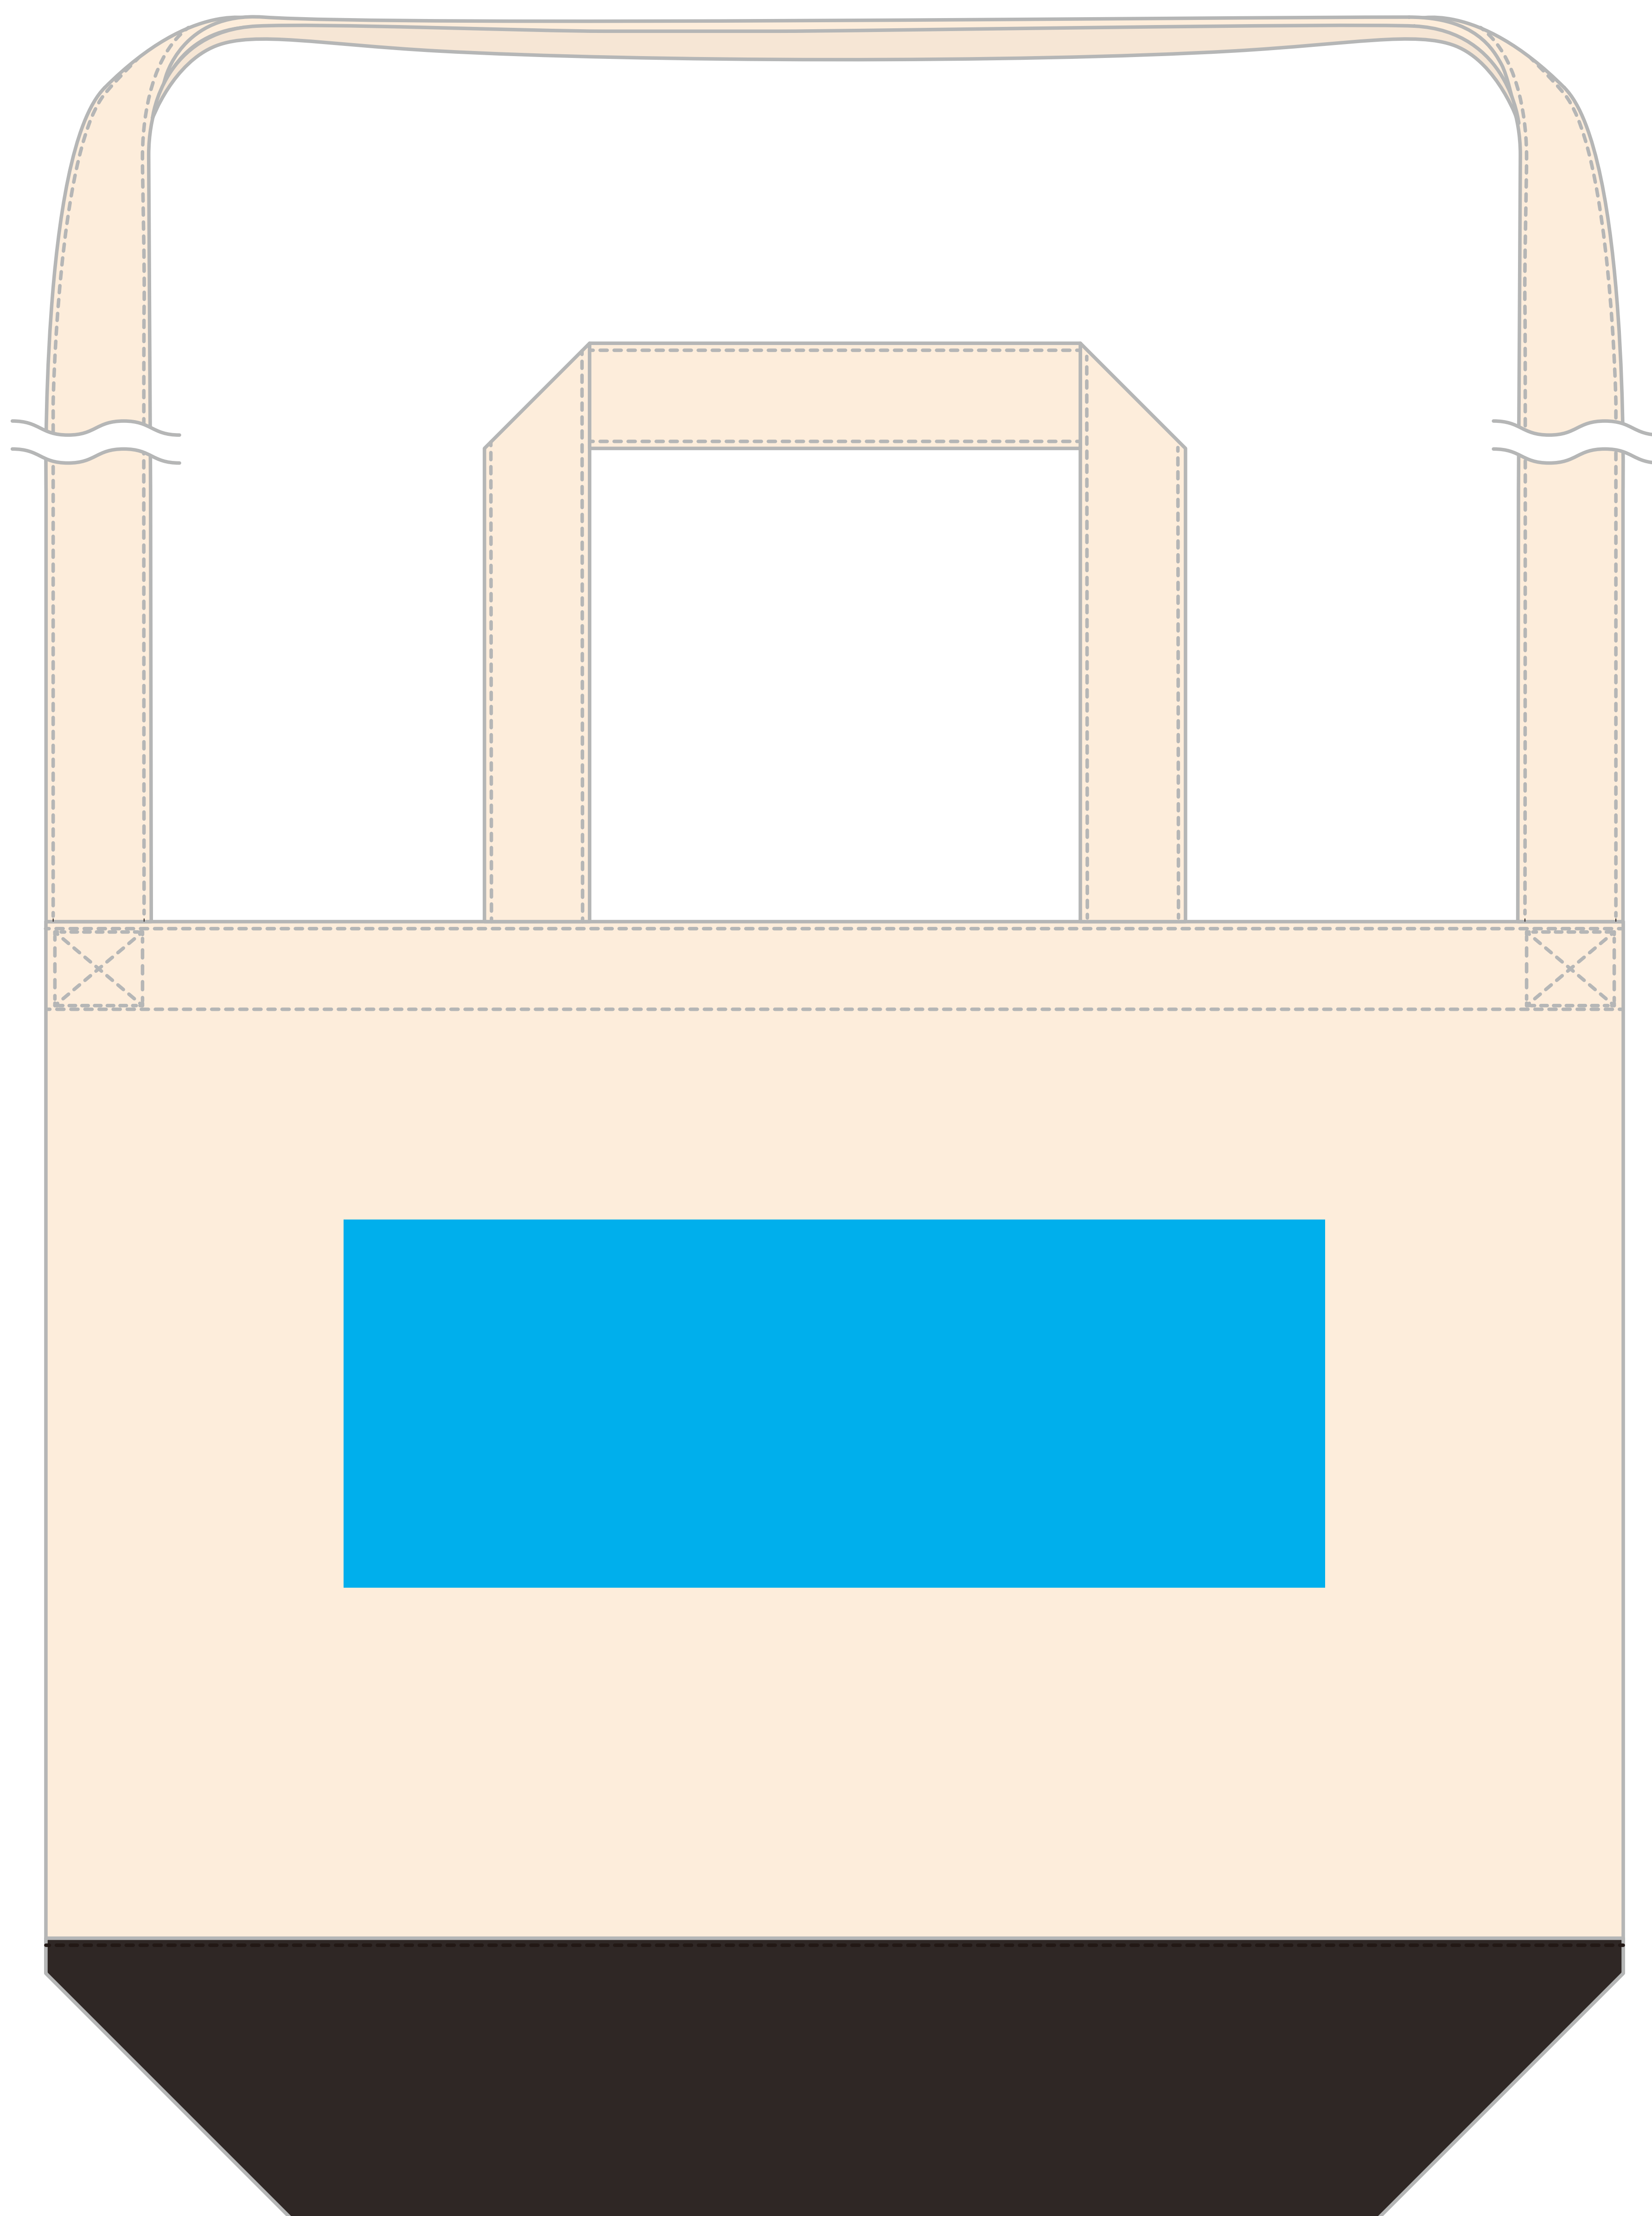

TITLE:

ツートンショルダー (w450xh370xd140mm)

PRINT:

シルクスクリーン

SIZE:

印刷サイズ:w280xh105mm

■ 印刷可能サイズ

不明点ございましたらお気軽にお電話下さい。