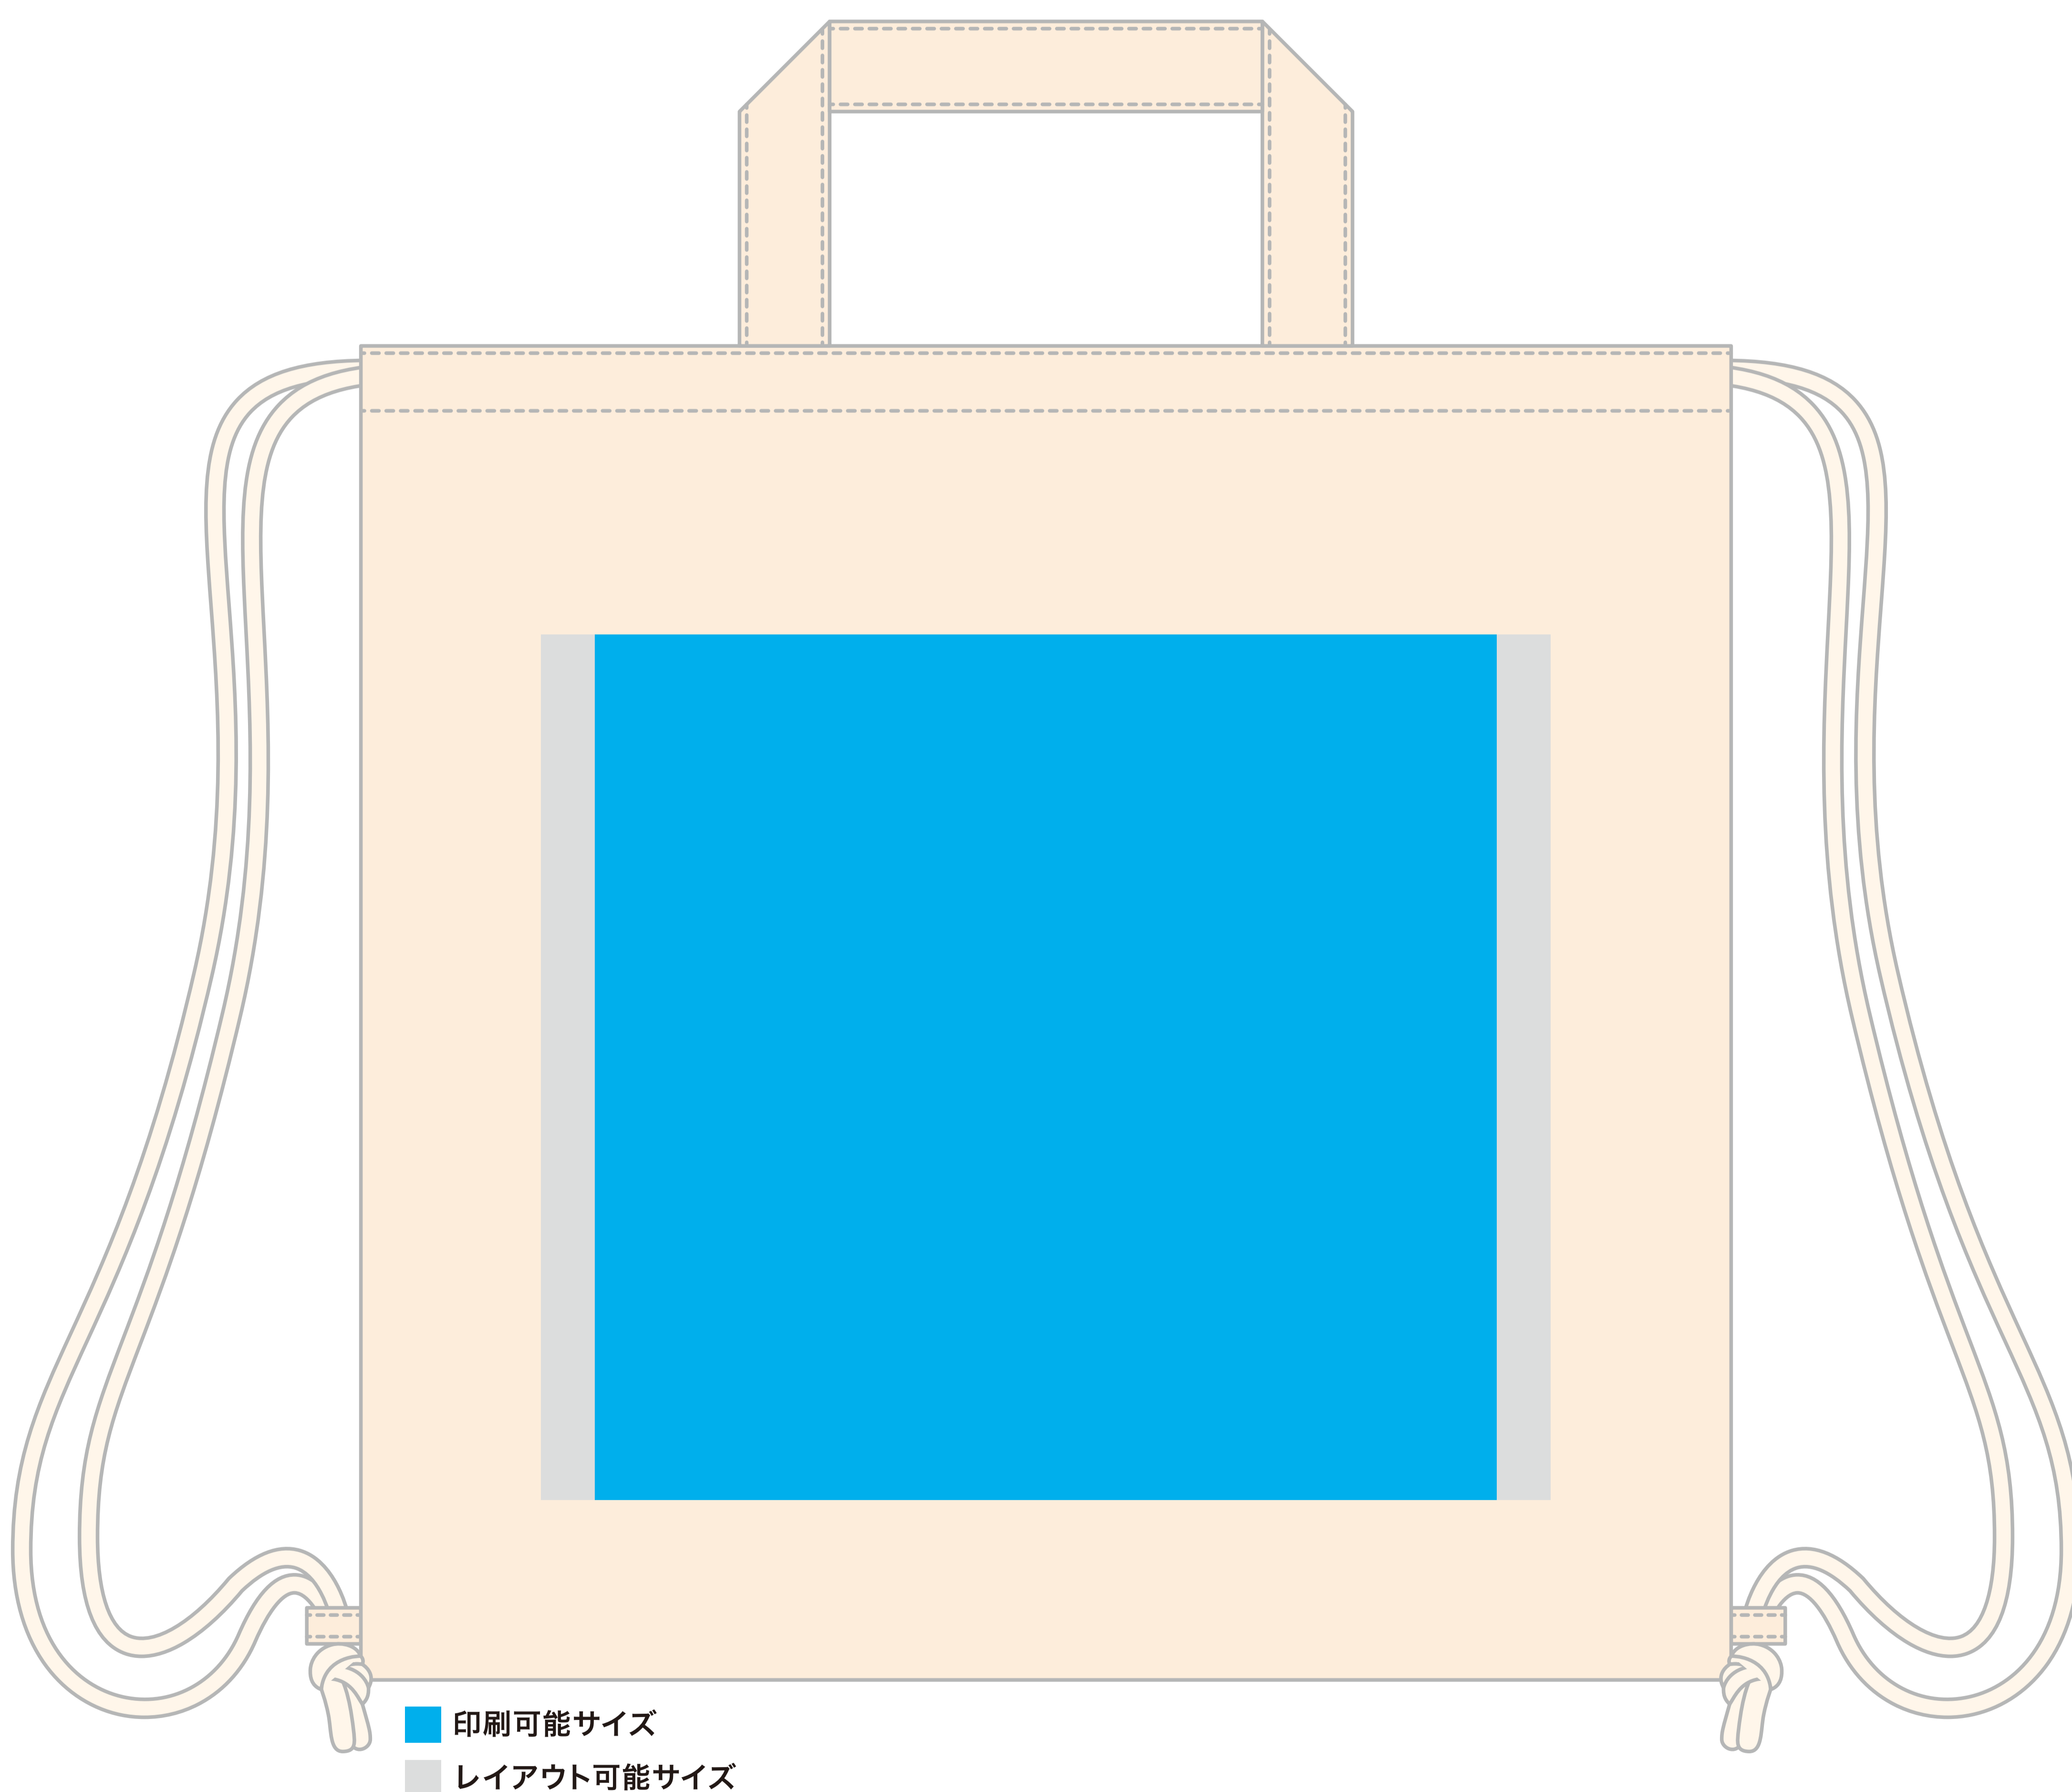

TITLE: コットンナップサック (w380xh370mm)

PRINT: シルクスクリーン

SIZE: 印刷サイズ:w250xh240mm / レイアウト可能サイズ:w280xh240mm

■ 印刷可能サイズ
■ レイアウト可能サイズ