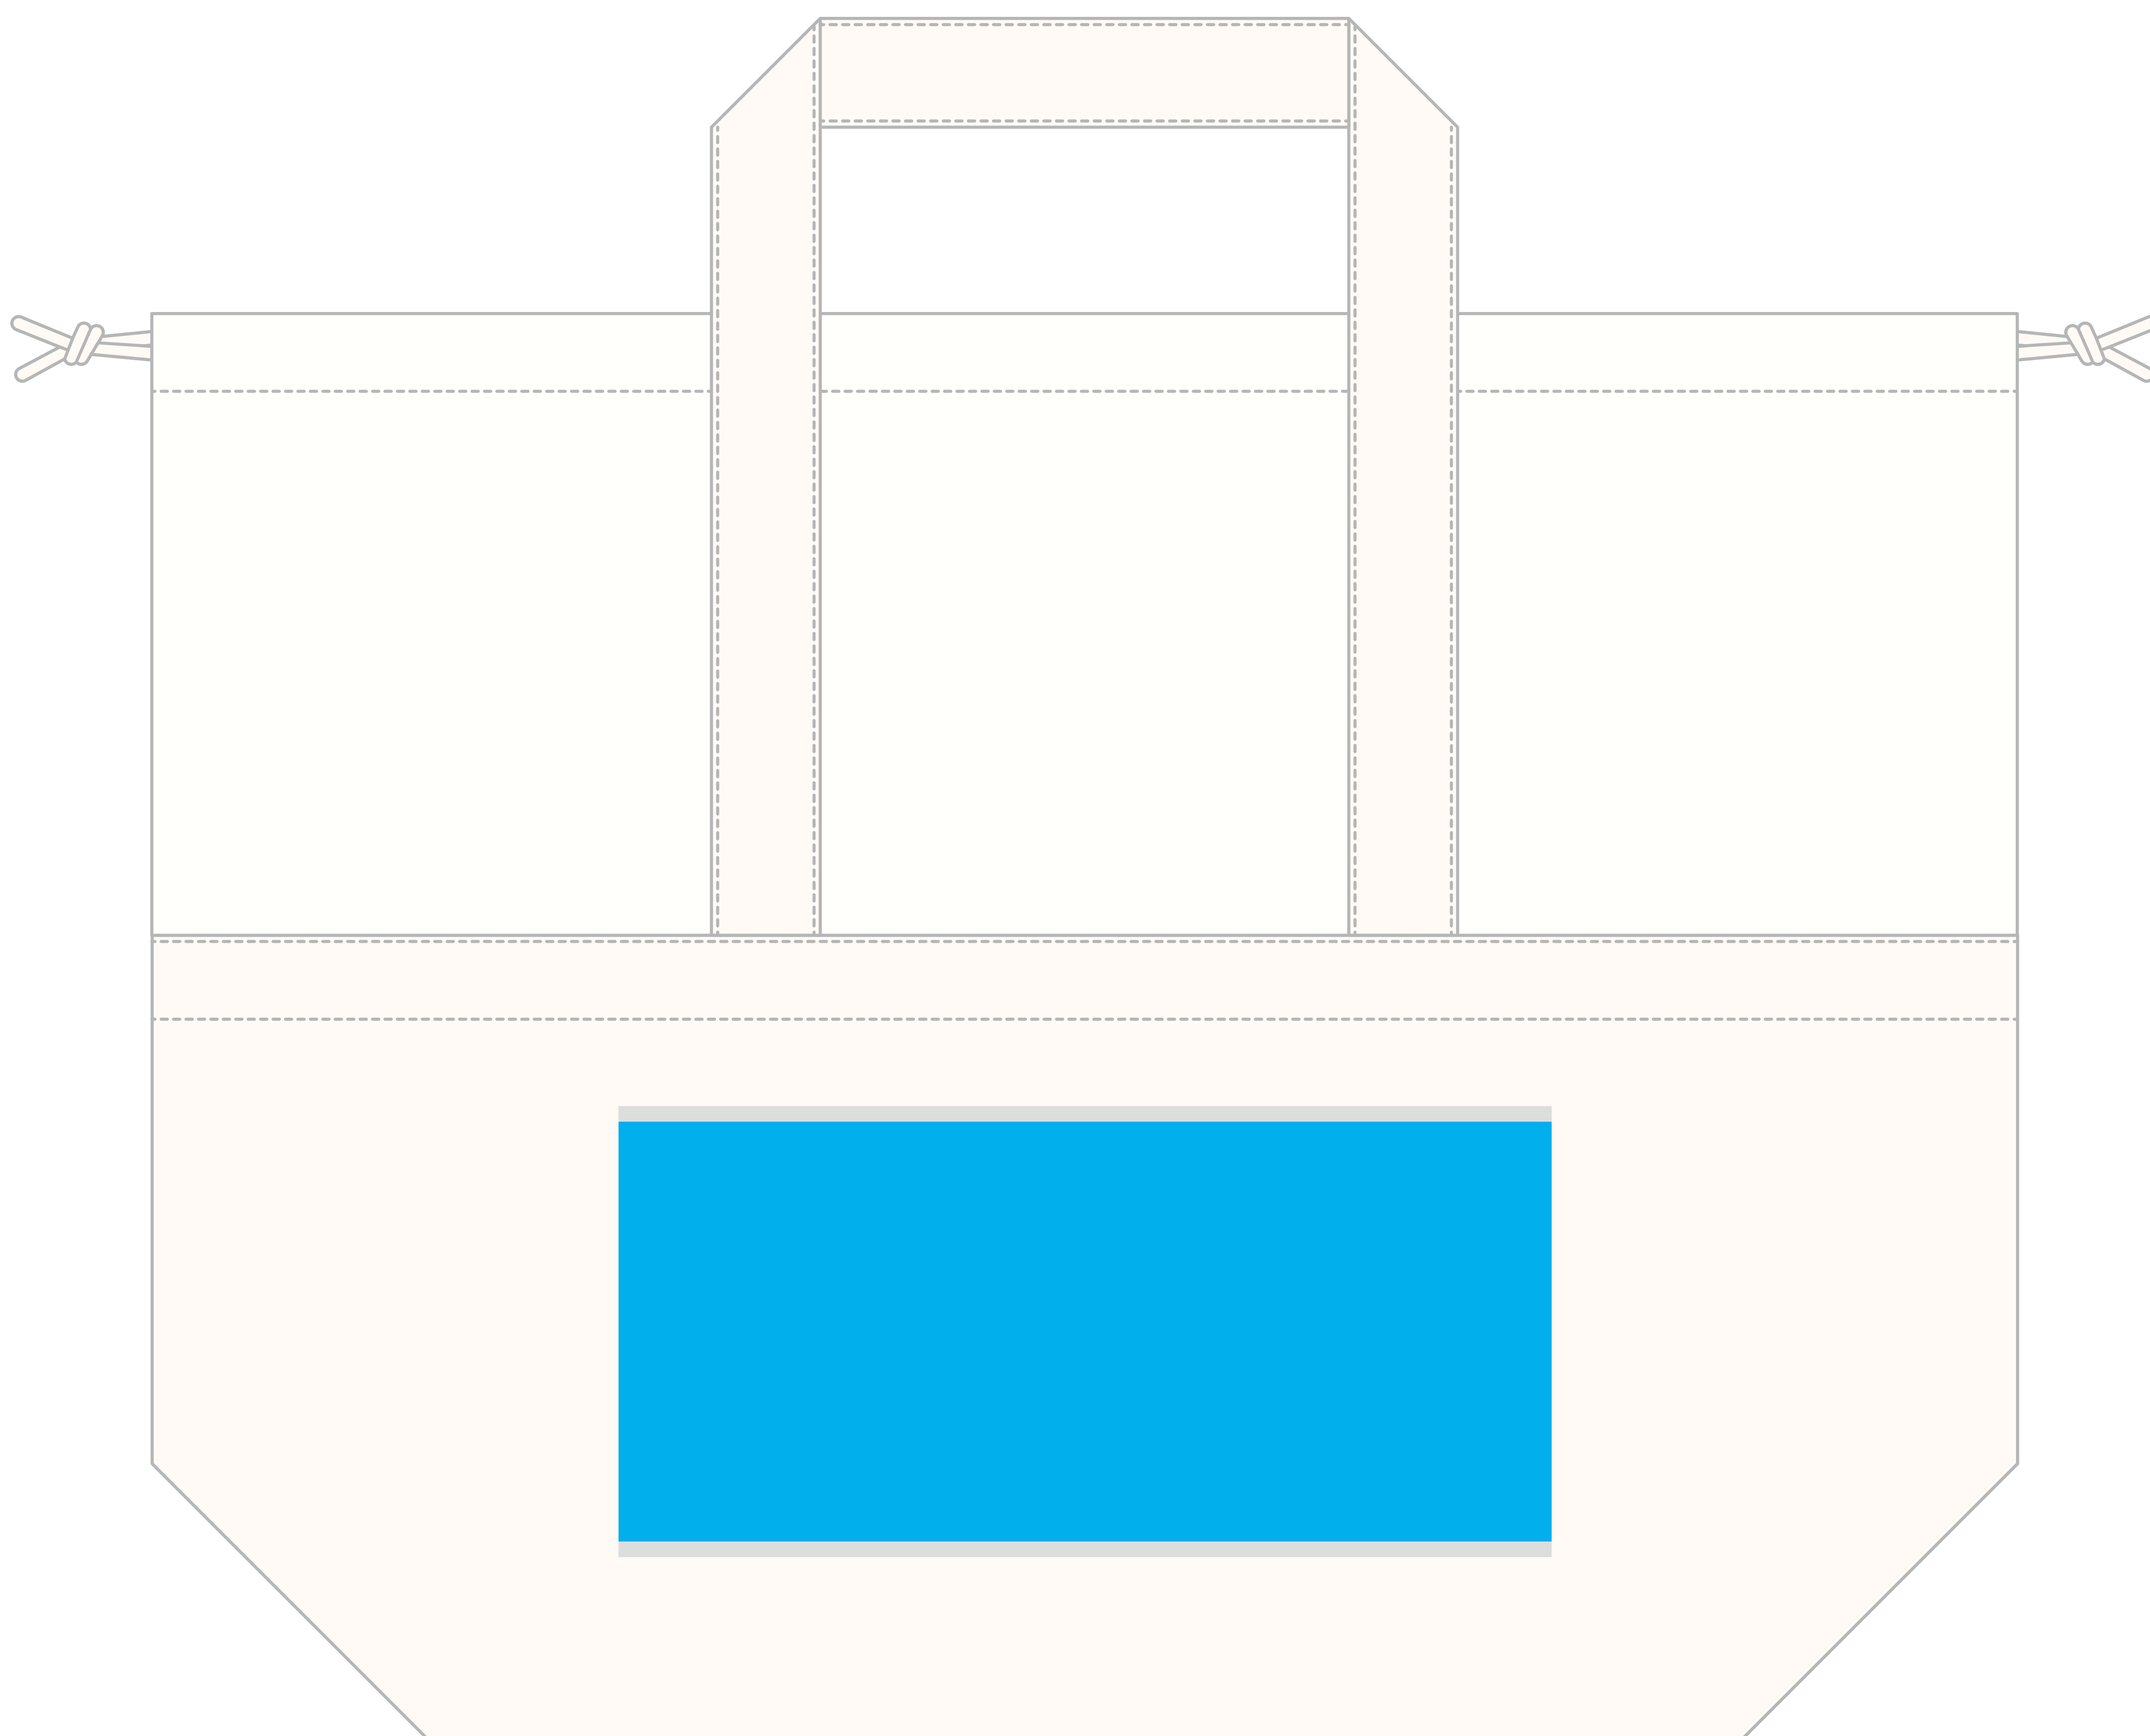

TITLE: コットン巾着クールトート (w600xh260xd220mm)

PRINT: シルクスクリーン

SIZE: 印刷サイズ:w300xh135mm / レイアウト可能サイズ:w300xh145mm

■ 印刷可能サイズ  
■ レイアウト可能サイズ