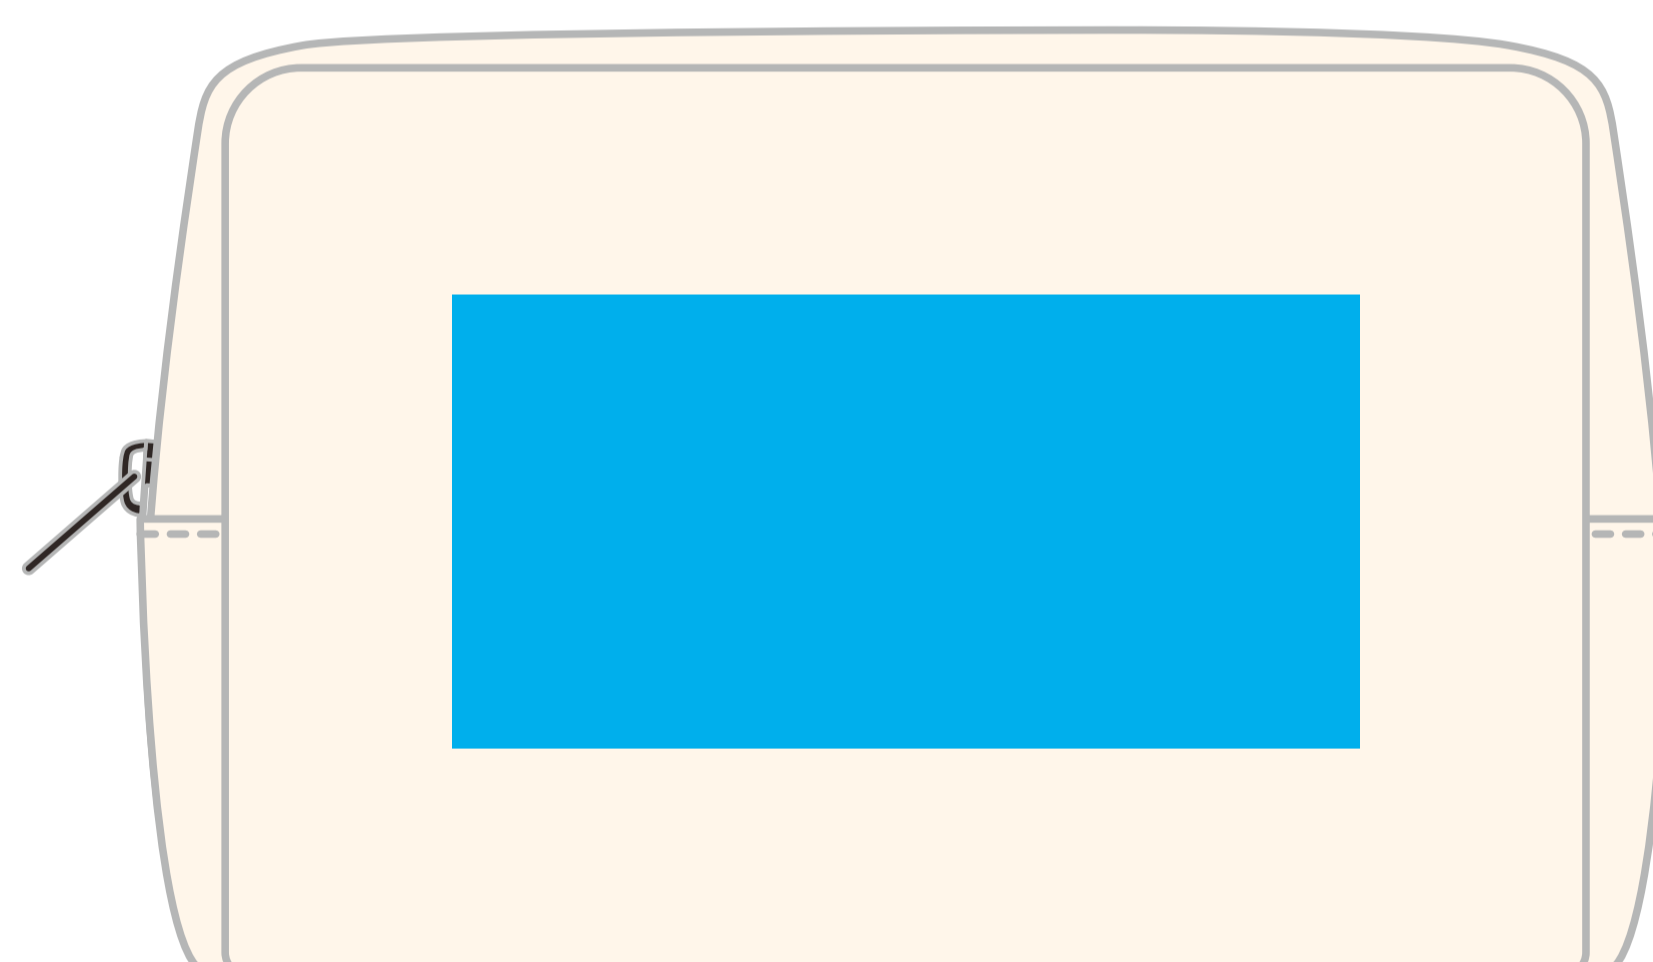

TITLE: コットンボックスポーチ (w180xh120mm)

PRINT: シルクスクリーン

SIZE: 印刷サイズ:w120xh60mm

■ 印刷可能サイズ