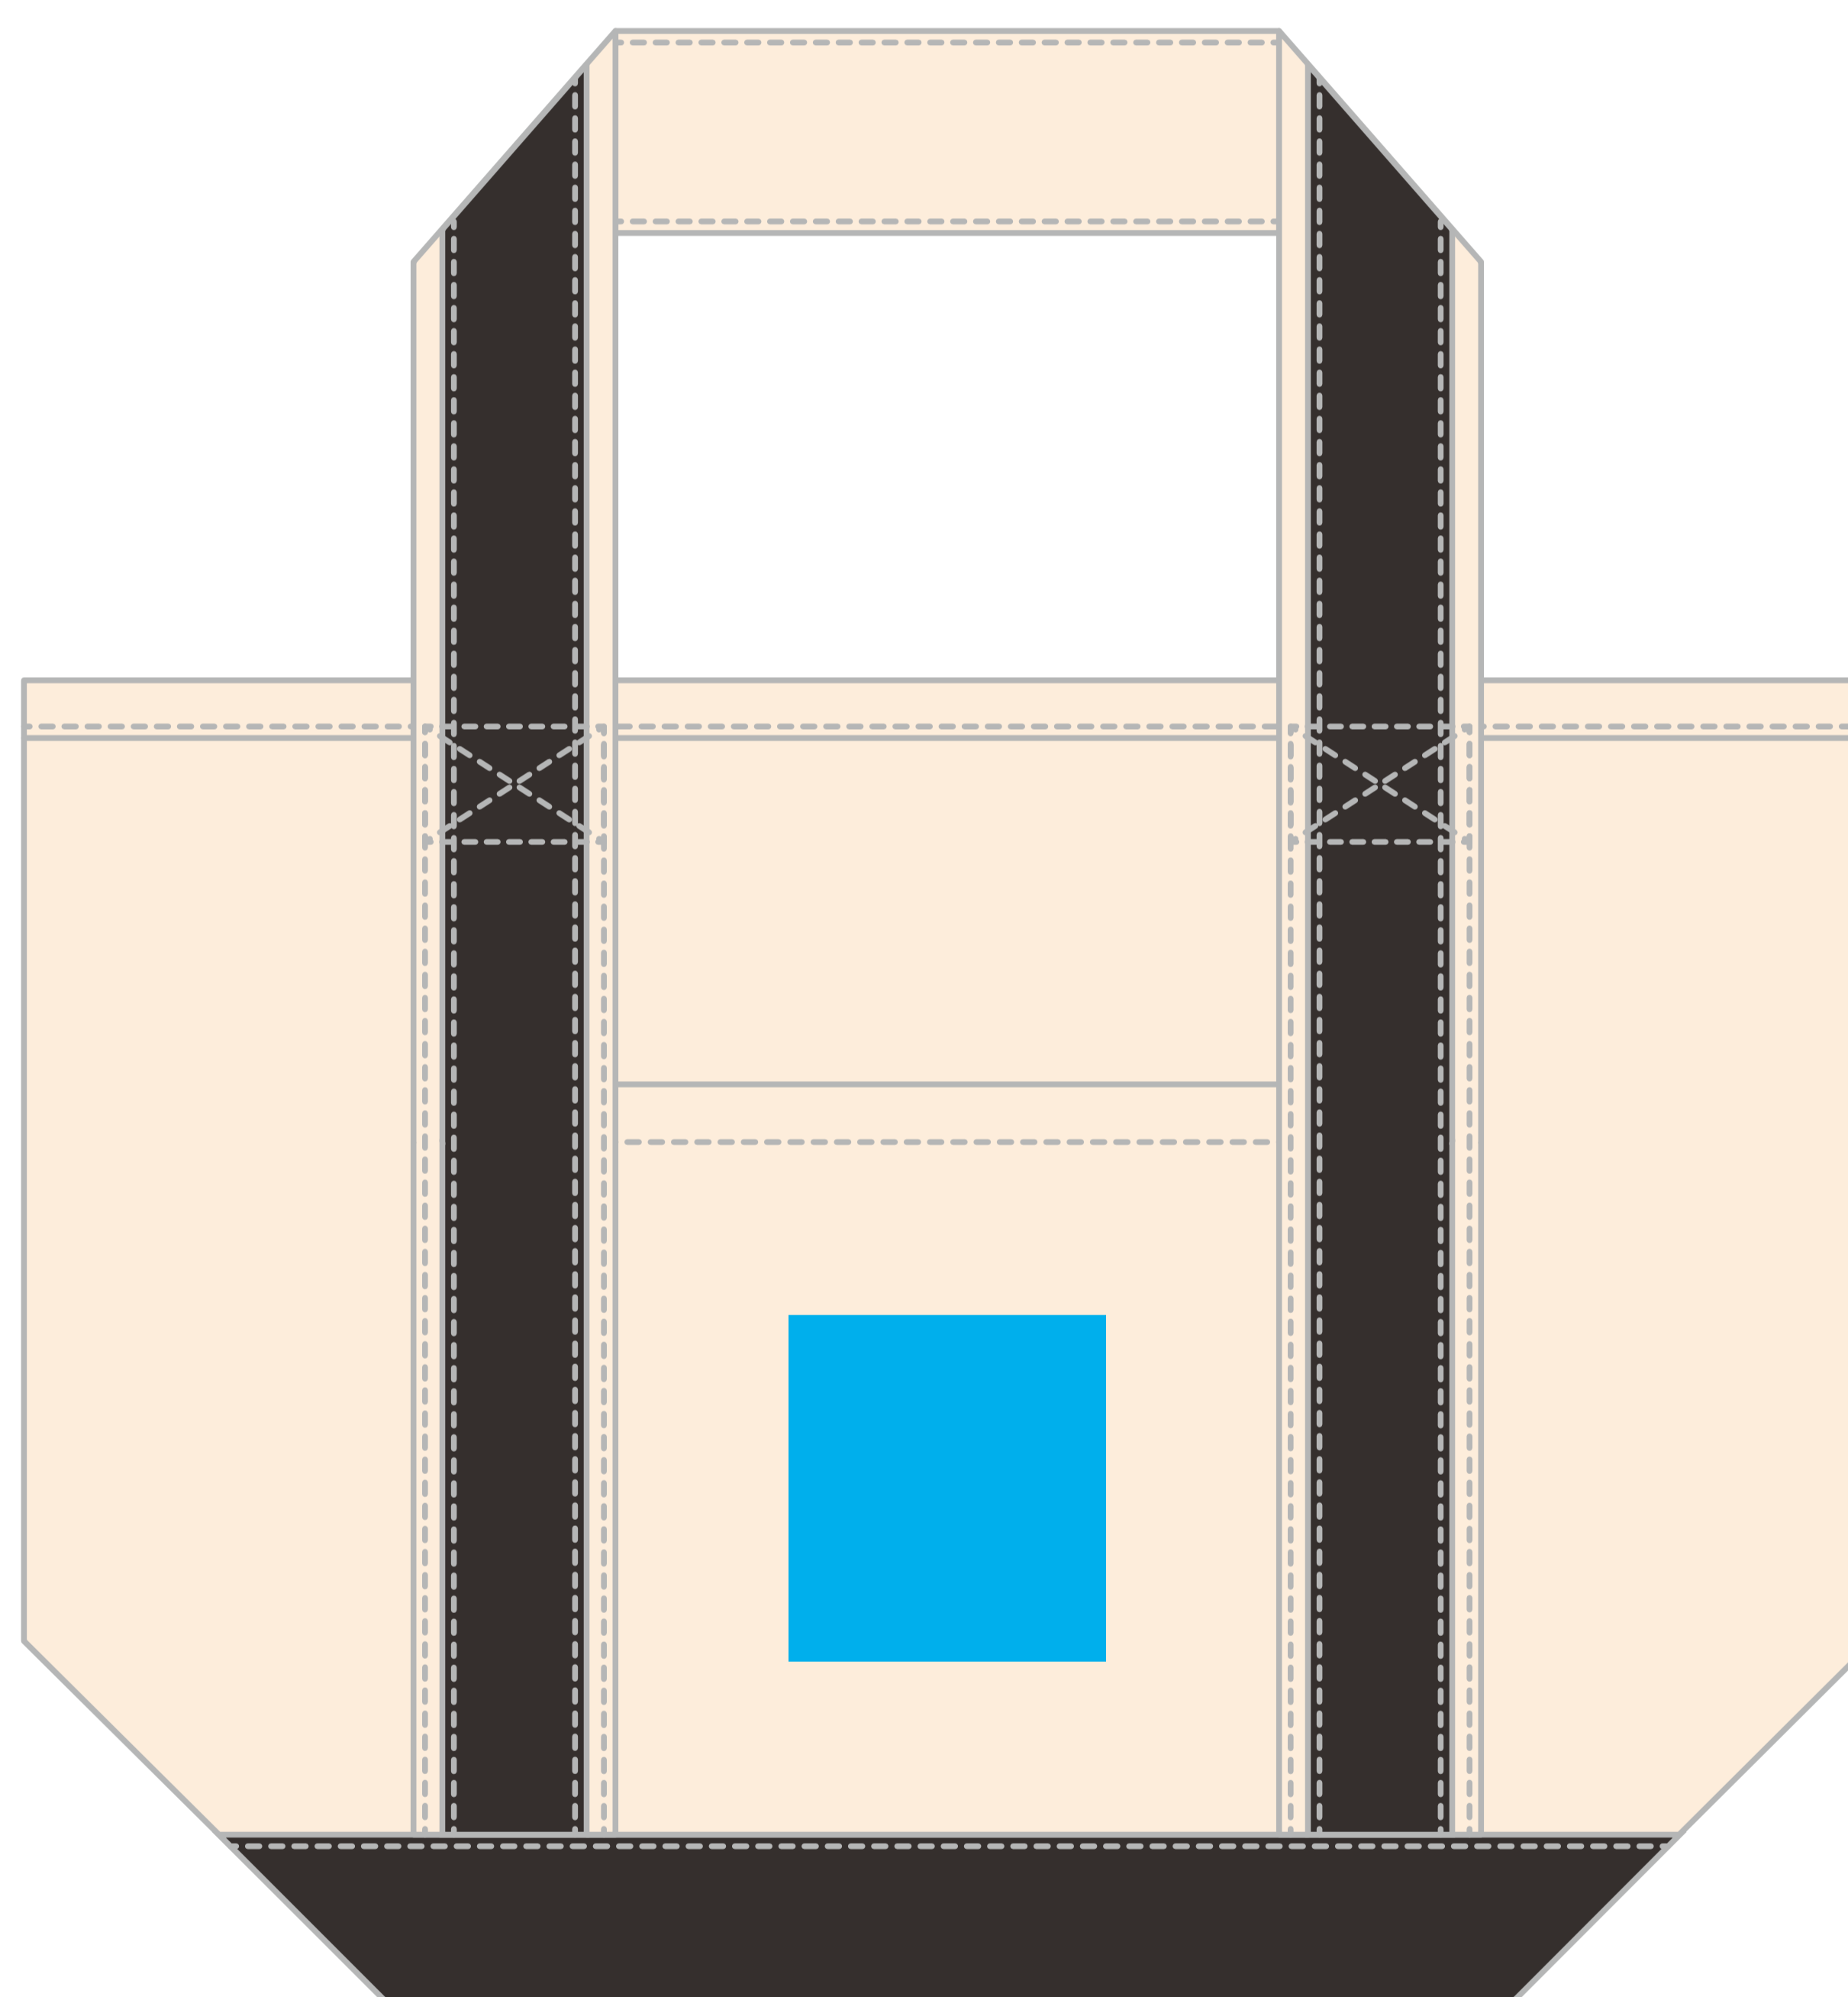

TITLE: アウトドアトート(S) (w320xh230xd130mm)

PRINT: シルクスクリーン

SIZE: 印刷サイズ:w55xh60mm

■ 印刷可能サイズ