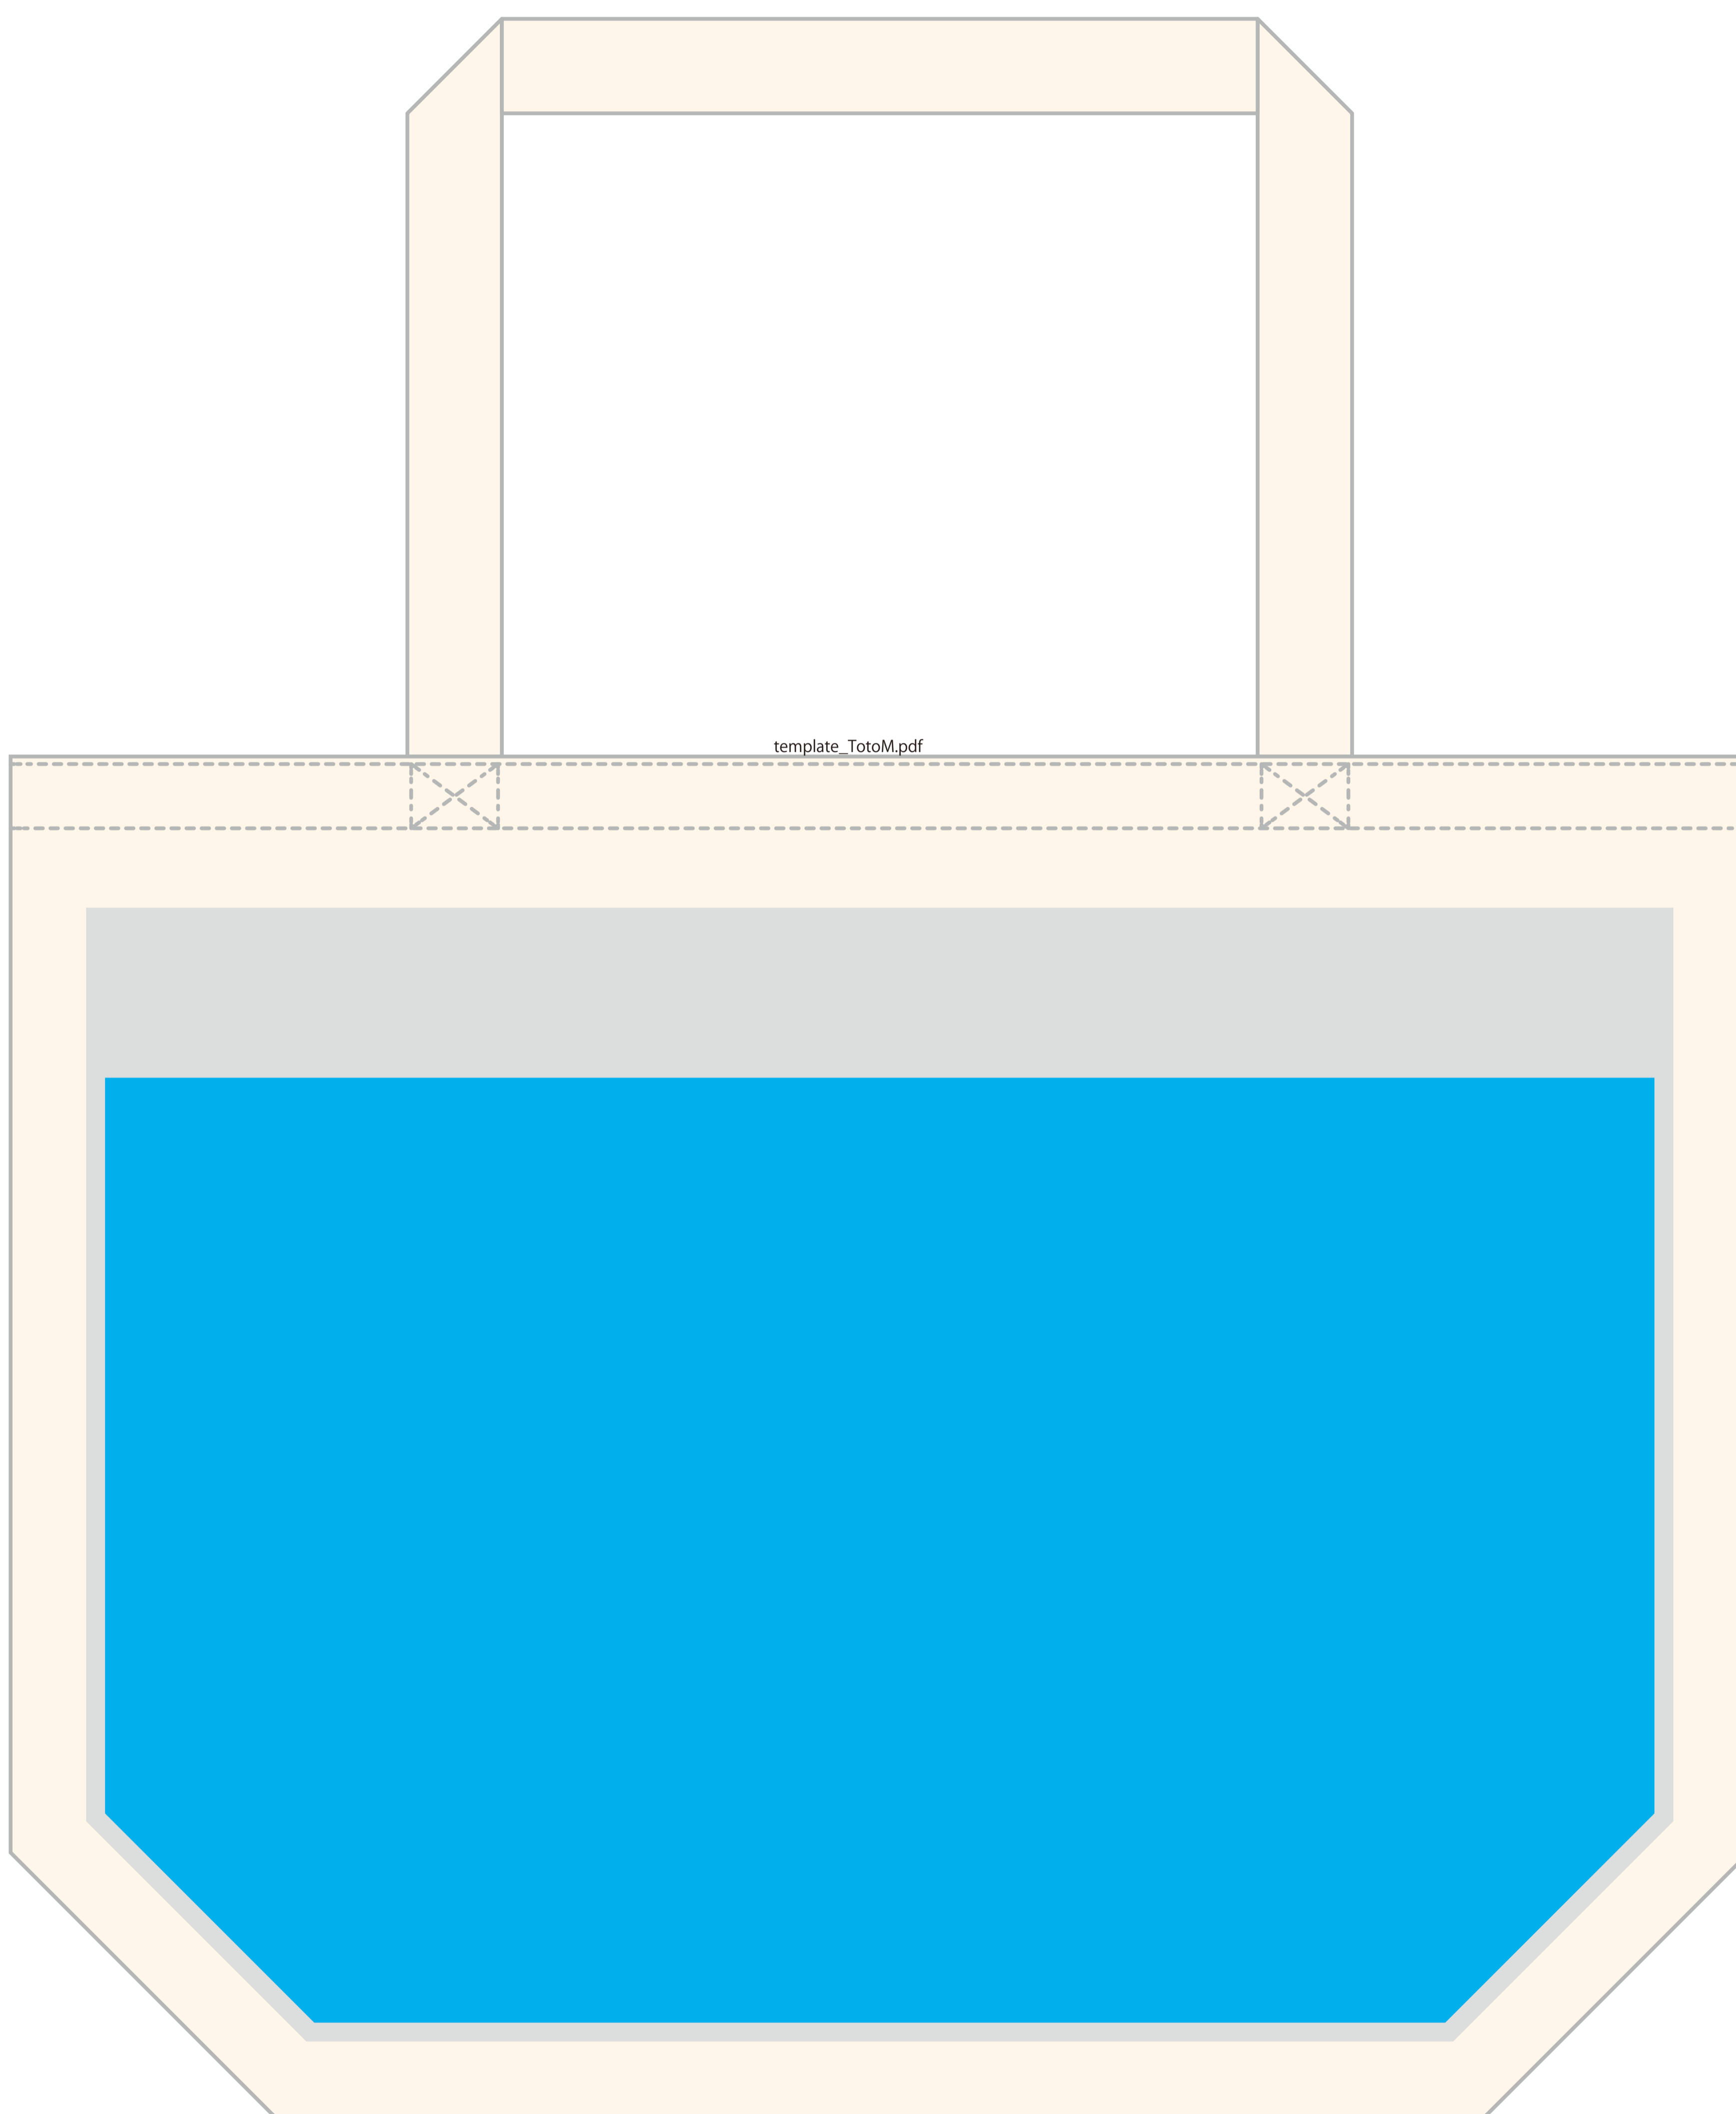

TITLE: 船底トート (w460xh360mm)

PRINT: シルクスクリーン

SIZE: 印刷サイズ:w410xh250mm / レイアウト可能サイズ:w420xh300mm

- 印刷可能サイズ
- レイアウト可能サイズ