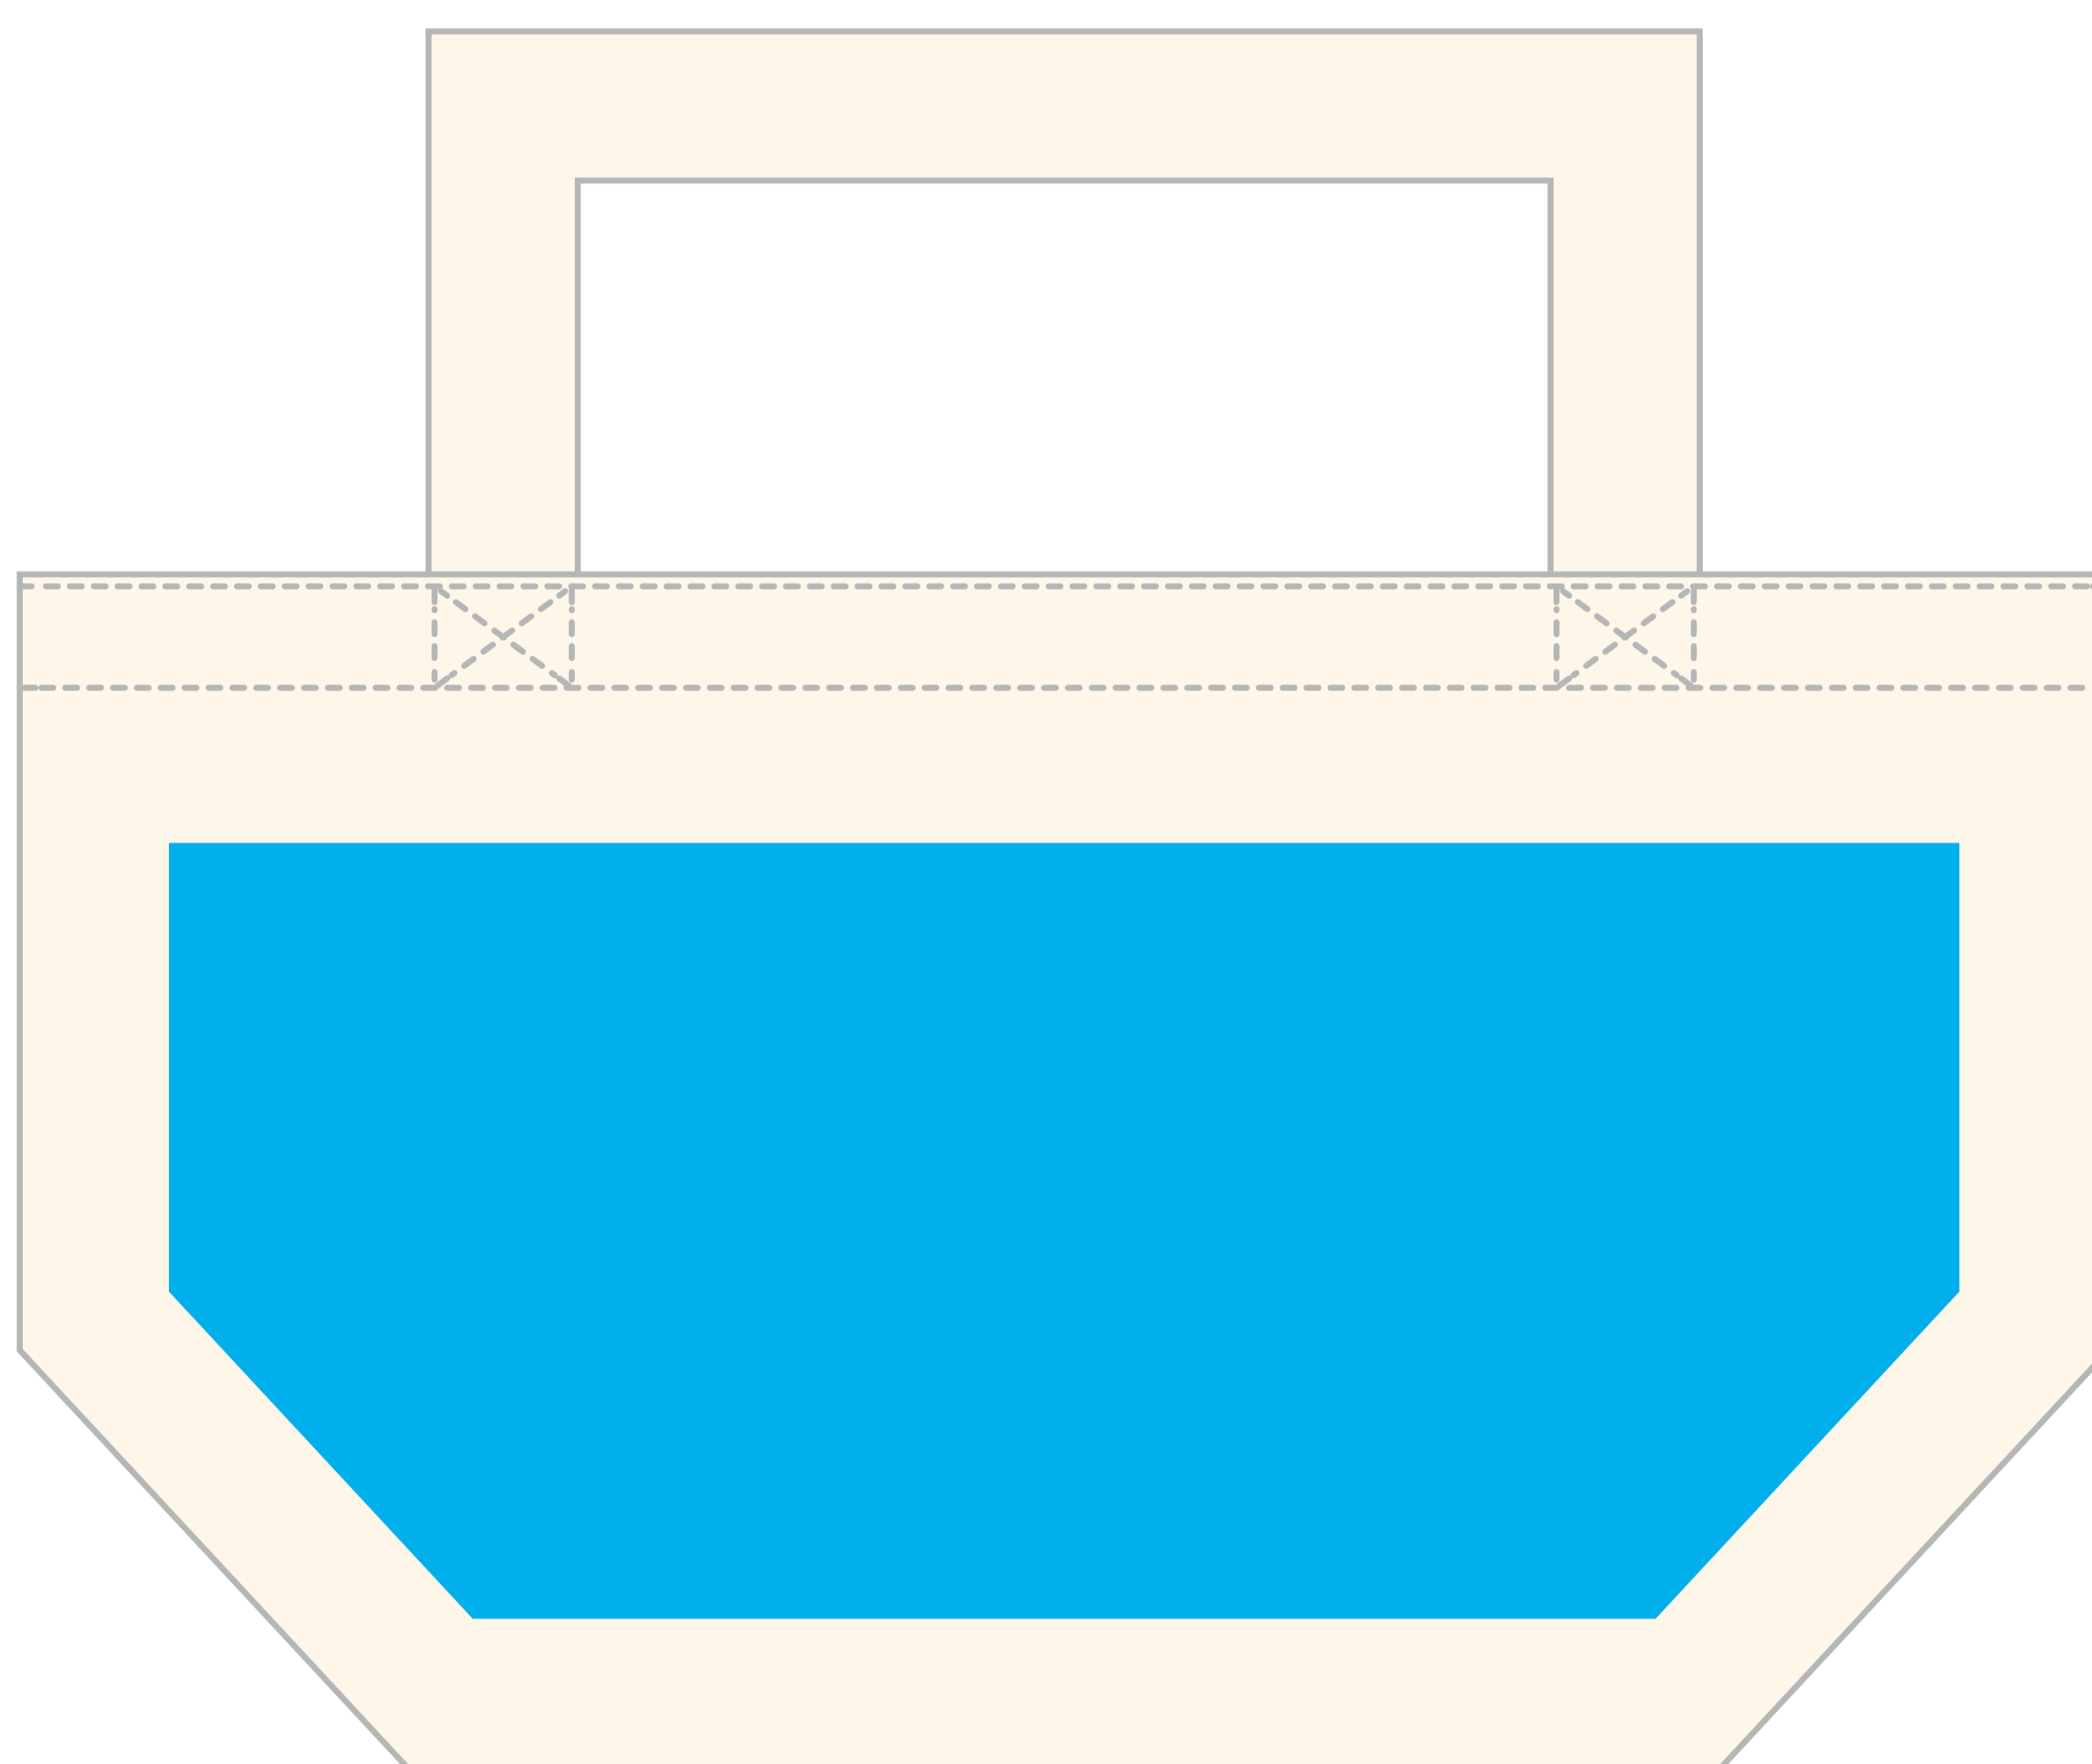

TITLE: 船底ランチバッグ (w350xh200mm)

PRINT: シルクスクリーン

SIZE: 印刷サイズ:w310xh130mm

■ 印刷可能サイズ