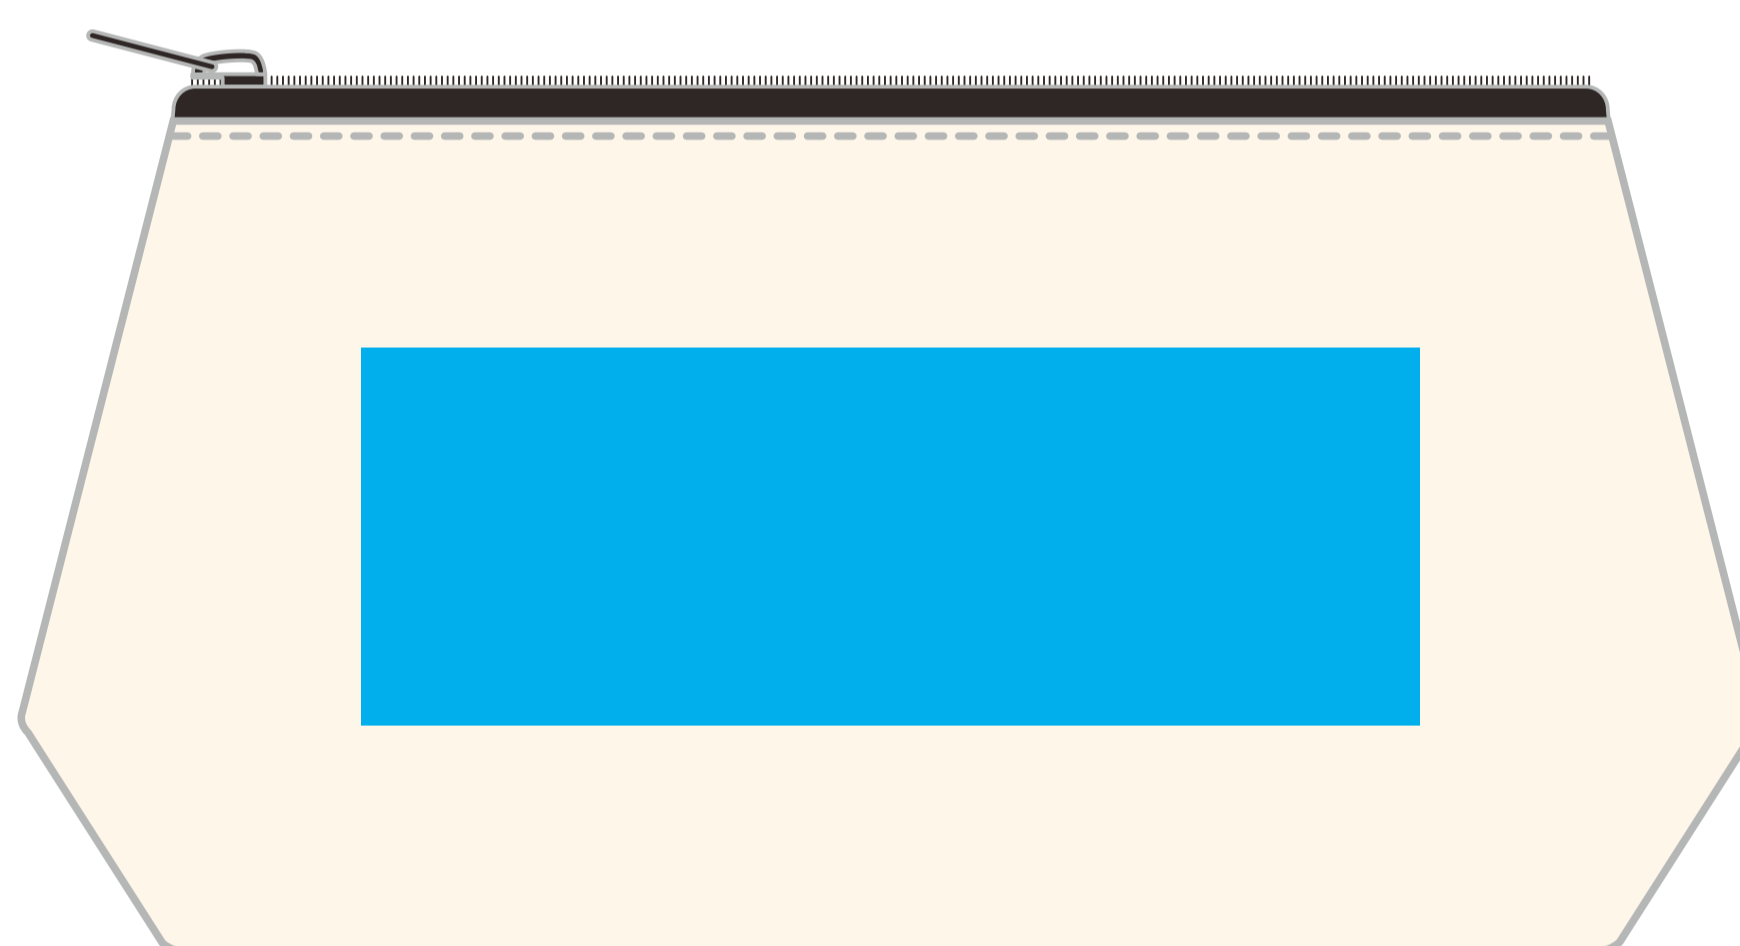

TITLE: コットンポーチ (w230xh110mm)

PRINT: シルクスクリーン

SIZE: 印刷サイズ:w140xh50mm

■ 印刷可能サイズ