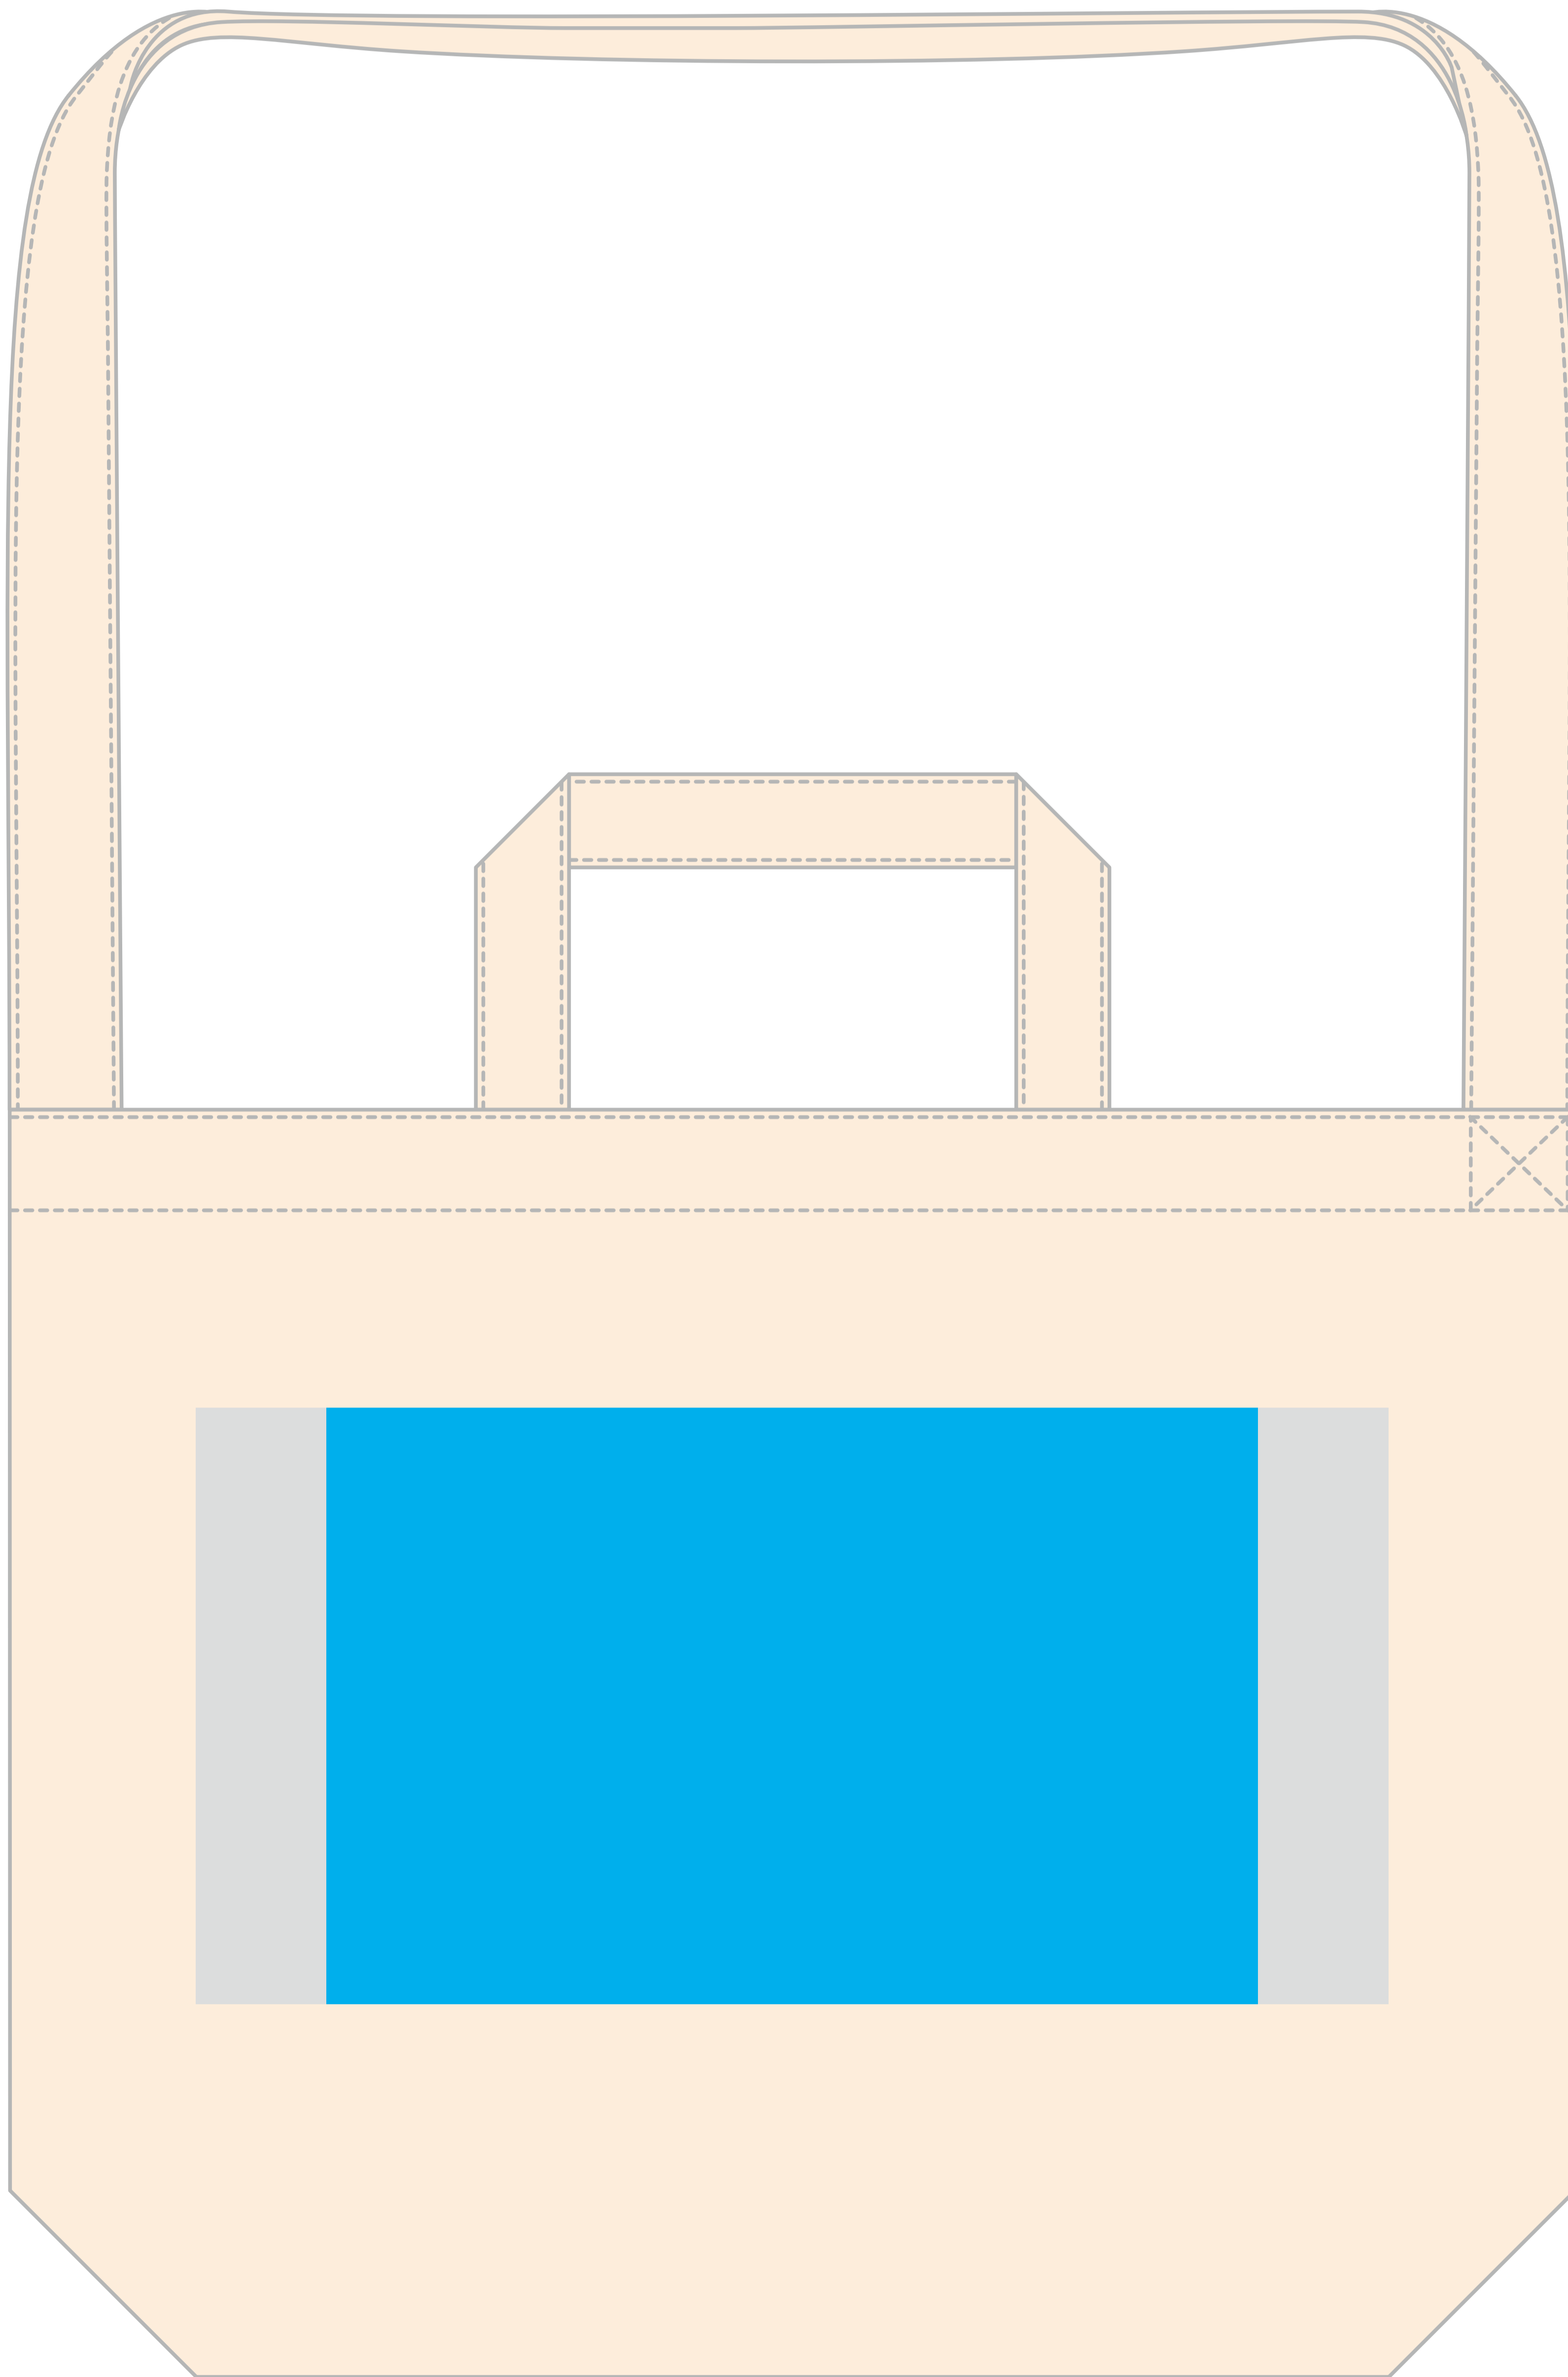

TITLE: 2WAYスタイルバッグ (w420xh340xd100mm)

PRINT: シルクスクリーン

SIZE: 印刷サイズ:w250xh160mm / レイアウト可能サイズ:w320xh160mm

■ 印刷可能サイズ
■ レイアウト可能サイズ

不明点ございましたらお気軽にお電話下さい。

tel 0120-409-727

受付時間: 平日10:00-18:00

何かを
つくる
会社